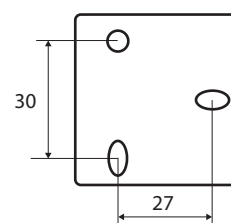

Výklopné zrcadlo s LED osvětlením, dotykový senzor, 600 x 600 mm, nerez lesk

301201041

Tilting mirror with LED lighting, touch sensor, 600 x 600 mm, stainless steel, polished

Kippspiegel mit LED Beleuchtung, Berührungssensor, 600 x 600 mm, Edelstahl, poliert

### Parametry / Features / Eigenschaften

šířka / width / Breite:	600 mm
výška / height / Höhe:	600 mm
hloubka / depth / Tiefe:	123 mm
materiál / material / Material:	nerez / stainless steel / rostfrei
povrch. úprava / finish / Oberfläche:	lesk / polished / poliert
záruka / warranty / Garantie:	2 let / 2 years / 2 Jahre