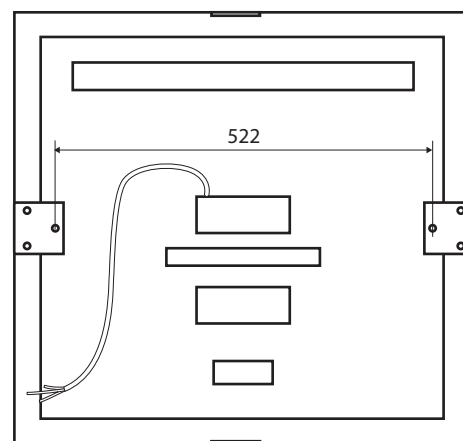

Výklopné zrcadlo s LED osvětlením, dotykový senzor, 600 x 600 mm, nerez lesk

301201041

Tilting mirror with LED lighting, touch sensor, 600 x 600 mm, stainless steel, polished

Kippspiegel mit LED Beleuchtung, Berührungssensor, 600 x 600 mm, Edelstahl, poliert

### Parametry / Features / Eigenschaften

šířka / width / Breite:	600 mm
výška / height / Höhe:	600 mm
hloubka / depth / Tiefe:	123 mm
materiál / material / Material:	nerez / stainless steel / rostfrei
povrch. úprava / finish / Oberfläche:	lesk / polished / poliert
záruka / warranty / Garantie:	2 let / 2 years / 2 Jahre

Jmenovité napětí / Feeding tension / Nennspannung:	90-260 V
Frekvence / Frequency / Frequenz:	47-63 Hz
Druh osvětlení / type of lighting / Art der Beleuchtung:	12 V LED, 6000 K
Dotykový senzor / touch sensor / Berührungssensor:	
Celkový výkon LED diod / Total power of the LED lamps / Gesamtleistung von LEDs:	4,99 W
Délka vývodu / length outlet / Länge Steckdose:	1000 mm
Třída izolace / Insulation class / Isolationsklasse:	IP65
Certifikace / Certifications / Zertifikation:	CE