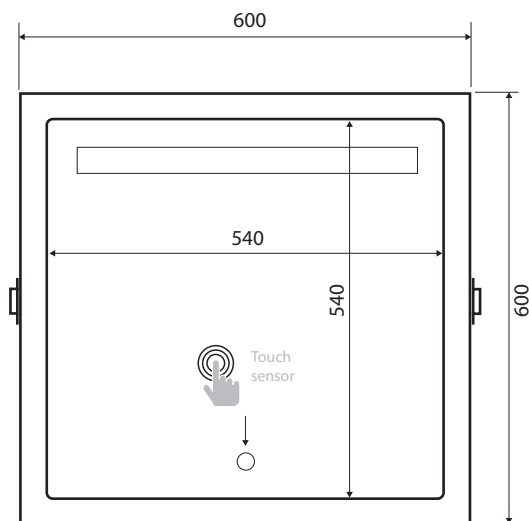

Výklopné zrcadlo s LED osvětlením, dotykový senzor, 600 x 600 mm, nerez lesk

301201041

Tilting mirror with LED lighting, touch sensor, 600 x 600 mm, stainless steel, polished

Kippspiegel mit LED Beleuchtung, Berührungssensor, 600 x 600 mm, Edelstahl, poliert

### Parametry / Features / Eigenschaften

šířka / width / Breite:	600 mm
výška / height / Höhe:	600 mm
hloubka / depth / Tiefe:	123 mm
materiál / material / Material:	nerez / stainless steel / rostfrei
povrch. úprava / finish / Oberfläche:	lesk / polished / poliert
záruka / warranty / Garantie:	2 let / 2 years / 2 Jahre

Jmenovité napětí / Feeding tension / Nennspannung:	90-260 V
Frekvence / Frequency / Frequenz:	47-63 Hz
Druh osvětlení / type of lighting / Art der Beleuchtung:	12 V LED, 6000 K
Dotykový senzor / touch sensor / Berührungssensor:	
Celkový výkon LED diod / Total power of the LED lamps / Gesamtleistung von LEDs:	4,99 W
Délka vývodu / length outlet / Länge Steckdose:	1000 mm
Třída izolace / Insulation class / Isolationsklasse:	IP65
Certifikace / Certifications / Zertifikation:	CE