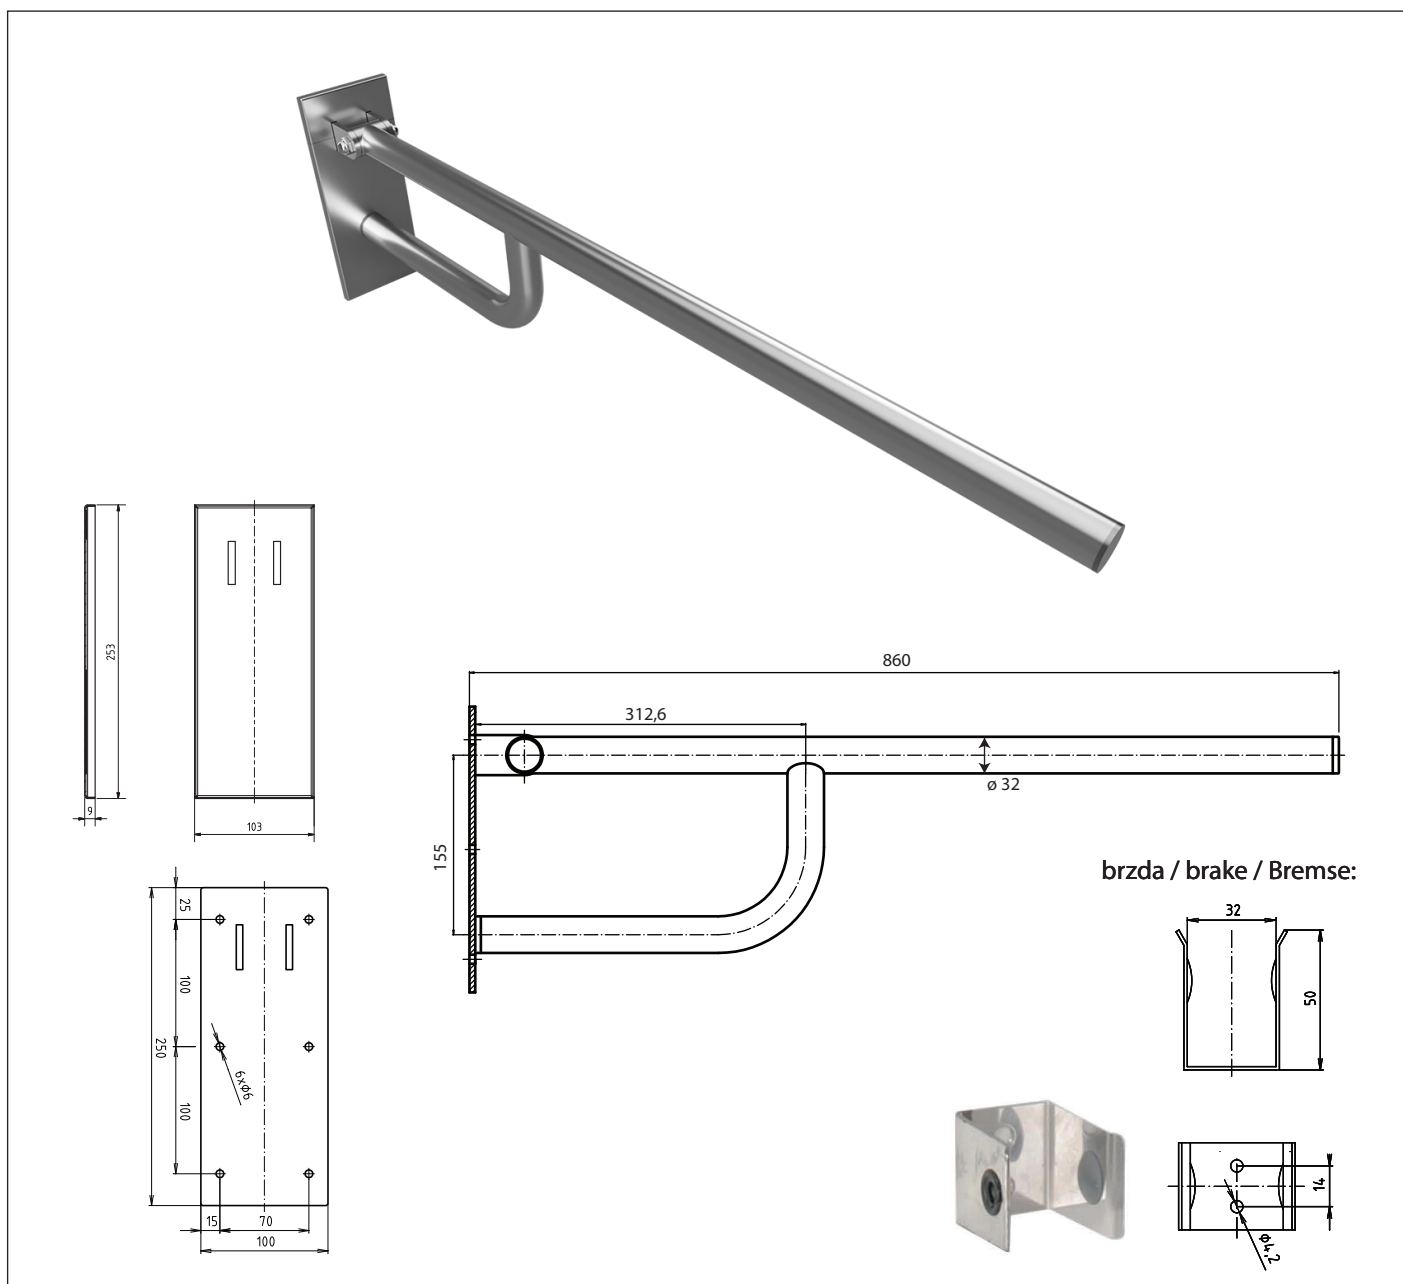

Madlo, 850 mm, sklopné, s krytkou, nerez, mat
Grab bar, 850 mm, folding, with cover, stainless steel, matt
Stützklappgriff, 850 mm, mit Abdeckung, Edelstahl, matt

301607162

Parametry / Features / Eigenschaften

šířka / width / Breite:	100 mm
výška / height / Höhe:	250 mm
hloubka / depth / Tiefe:	850 mm
nosnost / load capacity / Ladekapazität:	150 kg
materiál / material / Material:	nerez / stainless steel / rostfrei
povrch. úprava / finish / Oberfläche:	brus / brush / gebürstet
záruka / warranty / Garantie:	6 let / 6 years / 6 Jahre
brzda / brake / Bremse:	nerez / stainless steel / rostfrei
skryté kotvení / Secret Fix / Geheimnis Fix	

Certifikováno na nosnost 150 kg. Výrobce neručí za způsob montáže ani za únosnost stavebního podkladu.

Certified for a load capacity of 150 kg. The manufacturer is not responsible for the method of installation or the load-bearing capacity of the wall substrate.