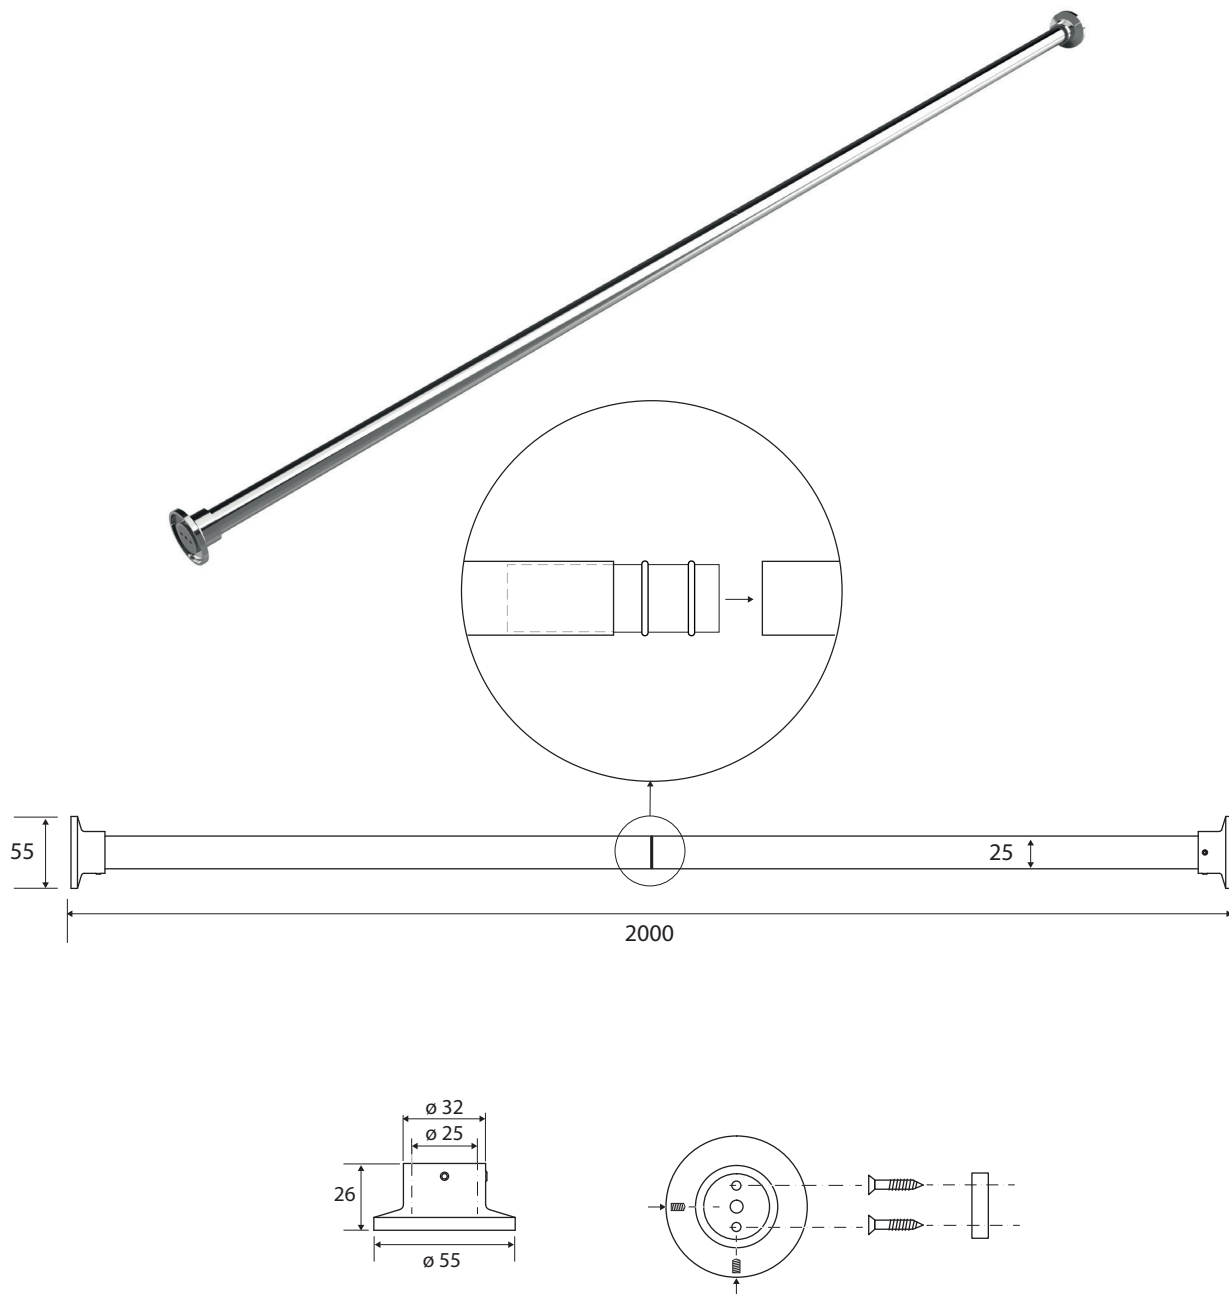

**Tyč sprchového závěsu, skládaná, 2000 mm**  
**Shower curtain holder, assembled, 2000 mm**  
**Duschvorhangstange, steckbar, 2000 mm**

101120101

**Parametry / Features / Eigenschaften**

šířka / width / Breite:	2000 mm
výška / height / Höhe:	55 mm
hloubka / depth / Tiefe:	55 mm
materiál / material / Material:	nerez / stainless steel / Edelstahl
povrch. úprava / finish / Oberfläche:	lesk / polished / poliert