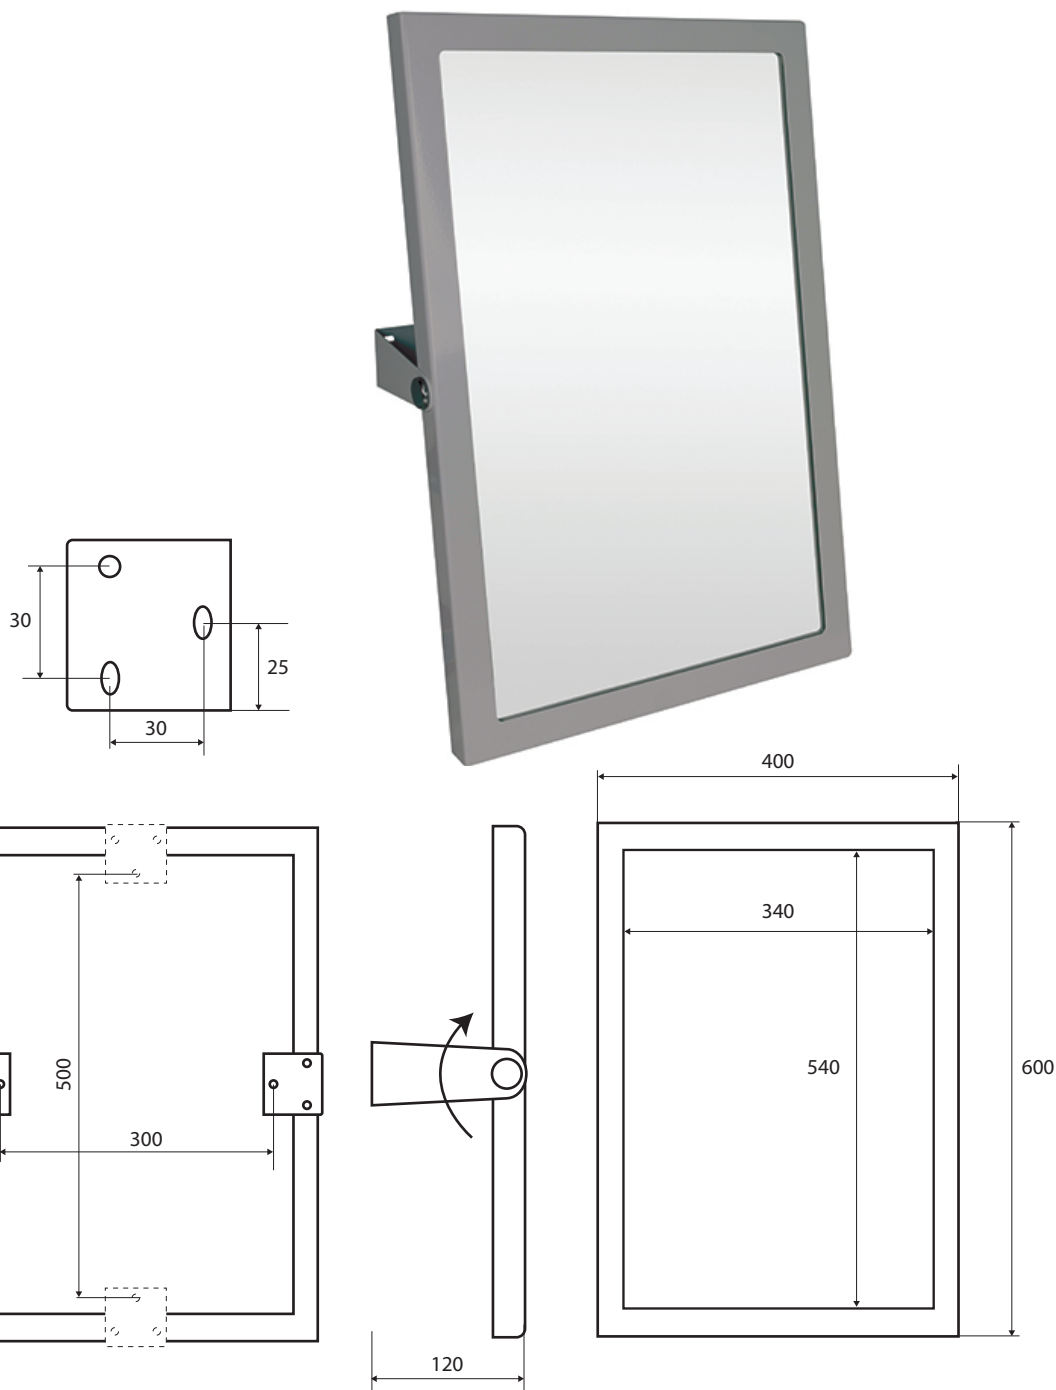

Výklopné zrcadlo, 400 x 600 mm, nerez, lesk
Tilting mirror, 400 x 600 mm, stainless steel, polished
Kippspiegel, 400 x 600 mm, Edelstahl, poliert

301401031

Parametry / Features / Eigenschaften

šířka / width / Breite:	400 mm
výška / height / Höhe:	600 mm
hloubka / depth / Tiefe:	120 mm
materiál / material / Material:	nerez / stainless steel / rostfrei
povrch. úprava / finish / Oberfläche:	lesk / polished / poliert
instalace / installation / Installastion:	na výšku nebo na šířku / vertical or horizontal / vertikal oder horizontal
záruka / warranty / Garantie:	6 let / 6 years / 6 Jahre