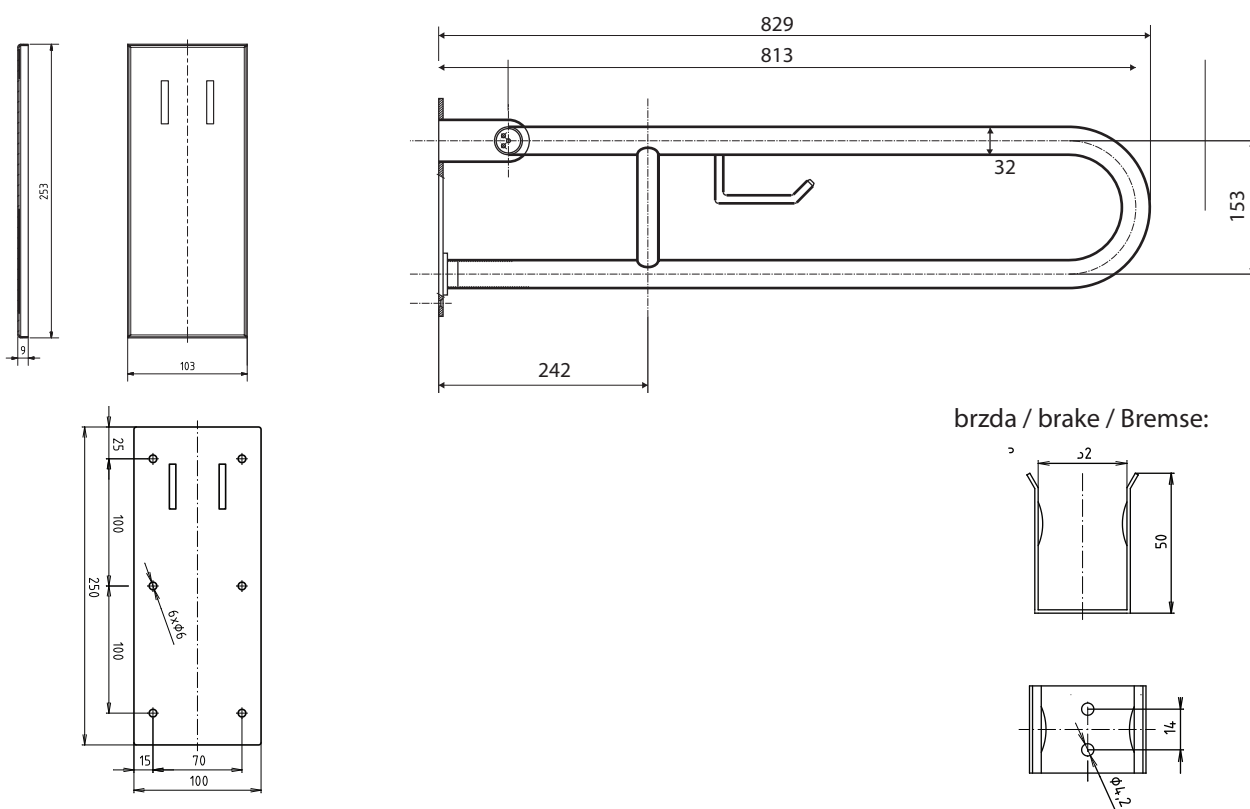

Madlo, 813 mm, ve tvaru U, s držákem TP, sklopné, s krytkou, bílá
Grab bar, 813 mm, U-shape, with TP holder, folding, with cover, white
Stützgriff, 813 mm, U-Form mit Toilettenpapierhalter, mit Abdeckung, weiß

301407283

Parametry / Features / Eigenschaften

šířka / width / Breite:	100 mm
výška / height / Höhe:	250 mm
hloubka / depth / Tiefe:	829 mm
nosnost / load capacity / Ladekapazität:	150 kg
materiál / material / Material:	Fe
povrch, úprava / finish / Oberfläche:	komaxit / comaxit / Komaxit
barva / color / Farbe:	bílá / white / weiß
záruka / warranty / Garantie:	2 roky / 2 years / 2 Jahre
skryté kotvení / Secret Fix / Geheimnis Fix	

Certifikováno na nosnost 150 kg. Výrobce neručí za způsob montáže ani za únosnost stavebního podkladu.

Certified for a load capacity of 150 kg. The manufacturer is not responsible for the method of installation or the load-bearing capacity of the wall substrate.