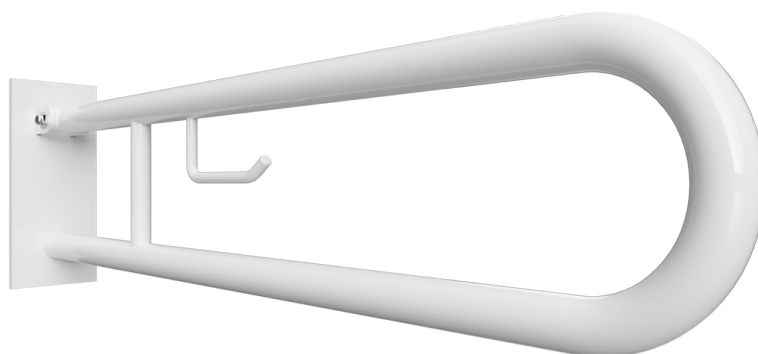

Madlo, 813 mm, ve tvaru U, s držákem TP, sklopné, s krytkou, bílá
Grab bar, 813 mm, U-shape, with TP holder, folding, with cover, white
Stützgriff, 813 mm, U-Form mit Toilettenpapierhalter, mit Abdeckung, weiß

301407283

Parametry / Features / Eigenschaften

šířka / width / Breite:	100 mm
výška / height / Höhe:	250 mm
hloubka / depth / Tiefe:	829 mm
nosnost / load capacity / Ladekapazität:	150 kg
materiál / material / Material:	Fe
povrch, úprava / finish / Oberfläche:	komaxit / comaxit / Komaxit
barva / color / Farbe:	bílá / white / weiß
záruka / warranty / Garantie:	2 roky / 2 years / 2 Jahre
skryté kotvení / Secret Fix / Geheimnis Fix	