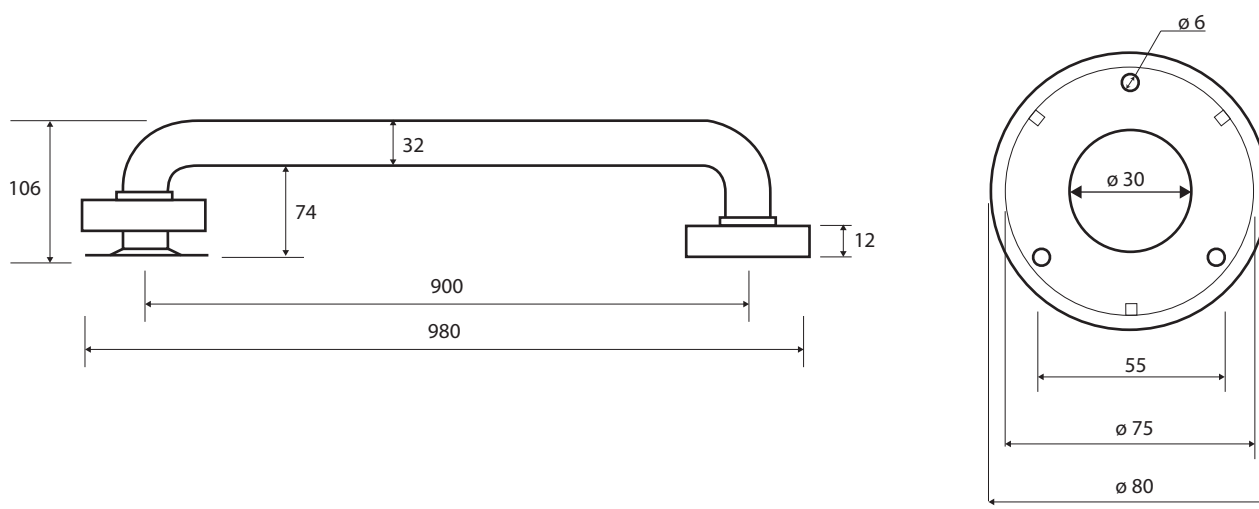

Madlo, 900 mm, s krytkou, nerez, mat

Grab bar, 900 mm, with cover, stainless steel, matt

Wannengriff, 900 mm, mit Abdeckung, Edelstahl, matt

301100902

Parametry / Features / Eigenschaften

šířka / width / Breite:	980 mm
výška / height / Höhe:	80 mm
hloubka / depth / Tiefe:	106 mm
nosnost / load capacity / Ladekapazität:	150 kg
materiál / material / Material:	nerez / stainless steel / rostfrei
povrch. úprava / finish / Oberfläche:	brus / brush / gebürstet
záruka / warranty / Garantie:	6 let / 6 years / 6 Jahre
skryté kotvení / Secret Fix / Geheimnis Fix	

Certifikováno na nosnost 150 kg. Výrobce neručí za způsob montáže ani za únosnost stavebního podkladu.

Certified for a load capacity of 150 kg. The manufacturer is not responsible for the method of installation or the load-bearing capacity of the wall substrate.

Das Produkt ist für eine Belastbarkeit von 150 kg zertifiziert. Der Hersteller übernimmt keine Haftung für die Art und Weise der Montage oder die Tragfähigkeit des baulichen Untergrunds.