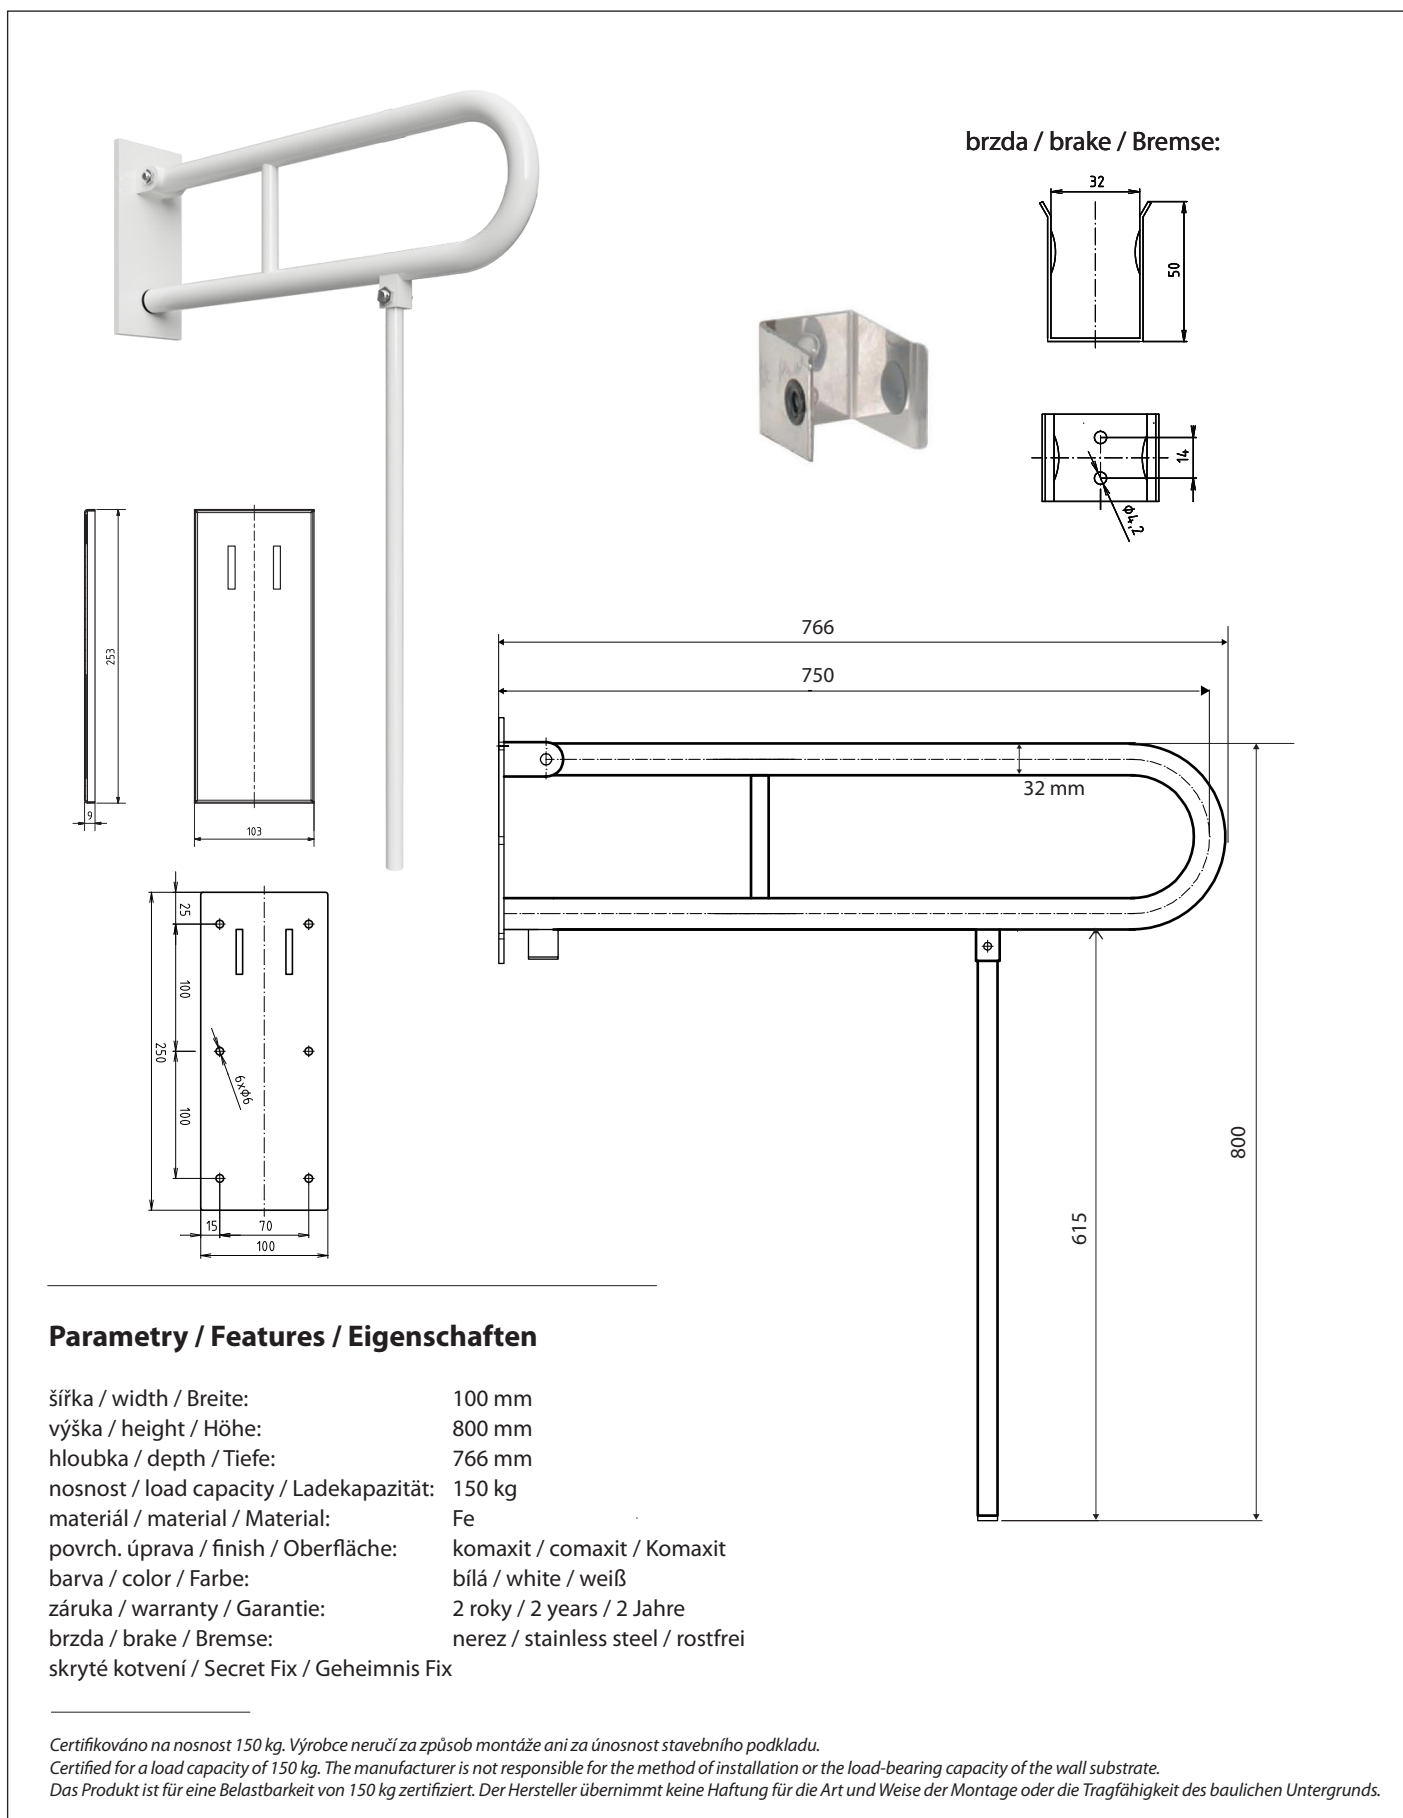

Madlo, 750 mm, ve tvaru U, sklupné, s opěrnou nohou, s krytkou, bílá
Grab bar, 750 mm, U-shaped, folding, with support leg, with cover, white
Stützklappgriff, 750 mm, U-Form, mit Stützbein, mit Abdeckung, weiß

301307303N

Parametry / Features / Eigenschaften

šířka / width / Breite:	100 mm
výška / height / Höhe:	800 mm
hloubka / depth / Tiefe:	766 mm
nosnost / load capacity / Ladekapazität:	150 kg
materiál / material / Material:	Fe
povrch. úprava / finish / Oberfläche:	komaxit / comaxit / Komaxit
barva / color / Farbe:	bílá / white / weiß
záruka / warranty / Garantie:	2 roky / 2 years / 2 Jahre
brzda / brake / Bremse:	nerez / stainless steel / rostfrei
skryté kotvení / Secret Fix / Geheimnis Fix	