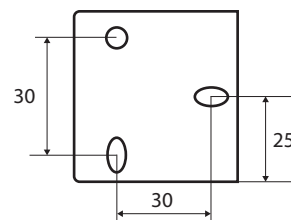

Výklopné zrcadlo, 600 x 600 mm, bílé
Tilting mirror, 600 x 600 mm, white
Kippspiegel, 600 x 600 mm, weiß

301401044

Parametry / Features / Eigenschaften

šířka / width / Breite:	600 mm
výška / height / Höhe:	600 mm
hloubka / depth / Tiefe:	120 mm
materiál / material / Material:	ocel / steel / Stahl
povrch. úprava / finish / Oberfläche:	komaxit / comaxit / Komaxit
barva / color / Farbe:	bílá / white / weiß
záruka / warranty / Garantie:	2 let / 2 years / 2 Jahre