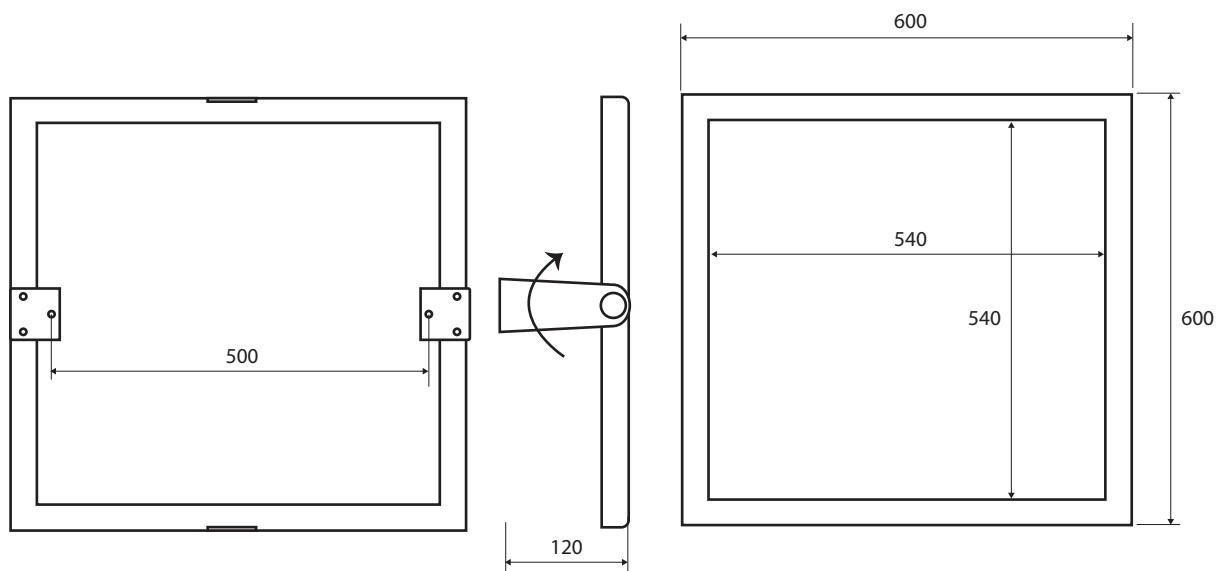

Výklopné zrcadlo, 600 x 600 mm, bílé
Tilting mirror, 600 x 600 mm, white
Kippspiegel, 600 x 600 mm, weiß

301401044

Parametry / Features / Eigenschaften

šířka / width / Breite:	600 mm
výška / height / Höhe:	600 mm
hloubka / depth / Tiefe:	120 mm
materiál / material / Material:	ocel / steel / Stahl
povrch. úprava / finish / Oberfläche:	komaxit / comaxit / Komaxit
barva / color / Farbe:	bílá / white / weiß
záruka / warranty / Garantie:	2 let / 2 years / 2 Jahre