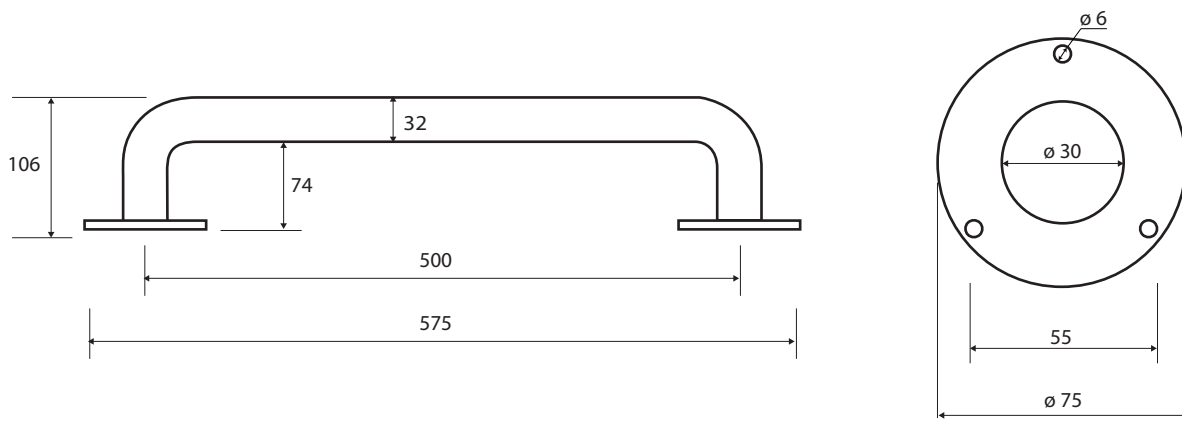

Madlo, 500 mm, bez krytky, bílá
Grab bar, 500 mm, without cover, white
Wannengriff, 500 mm, ohne Abdeckung, weiß

301100504

Parametry / Features / Eigenschaften

šířka / width / Breite:	575 mm
výška / height / Höhe:	75 mm
hloubka / depth / Tiefe:	106 mm
nosnost / load capacity / Ladekapazität:	150 kg
materiál / material / Material:	Fe
povrch. úprava / finish / Oberfläche:	komaxit / comaxit / Komaxit
barva / color / Farbe:	bílá / white / weiß
záruka / warranty / Garantie:	2 roky / 2 years / 2 Jahre

Certifikováno na nosnost 150 kg. Výrobce neručí za způsob montáže ani za únosnost stavebního podkladu.

Certified for a load capacity of 150 kg. The manufacturer is not responsible for the method of installation or the load-bearing capacity of the wall substrate.