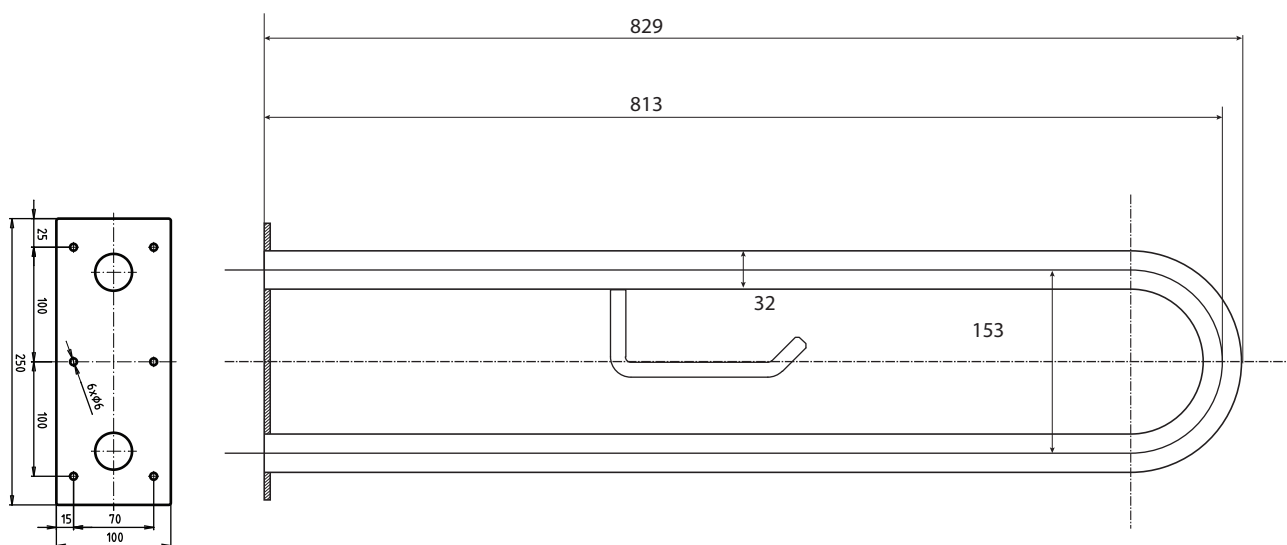

Madlo, 813 mm, ve tvaru U, s držákem TP, bez krytky, nerez, mat

301907462

Grab bar, 813 mm, U-shape, with TP holder, without cover, stainless steel, matt

Stützgriff, 813 mm, U-Form, mit TP-Halter, ohne Abdeckung, Edelstahl, matt

Parametry / Features / Eigenschaften

šířka / width / Breite:	100 mm
výška / height / Höhe:	250 mm
hloubka / depth / Tiefe:	829 mm
nosnost / load capacity / Ladekapazität:	150 kg
materiál / material / Material:	nerez / stainless steel / rostfrei
povrch. úprava / finish / Oberfläche:	brus / brush / gebursted
záruka / warranty / Garantie:	6 let / 6 years / 6 Jahre

Certifikováno na nosnost 150 kg. Výrobce neručí za způsob montáže ani za únosnost stavebního podkladu.

Certified for a load capacity of 150 kg. The manufacturer is not responsible for the method of installation or the load-bearing capacity of the wall substrate.