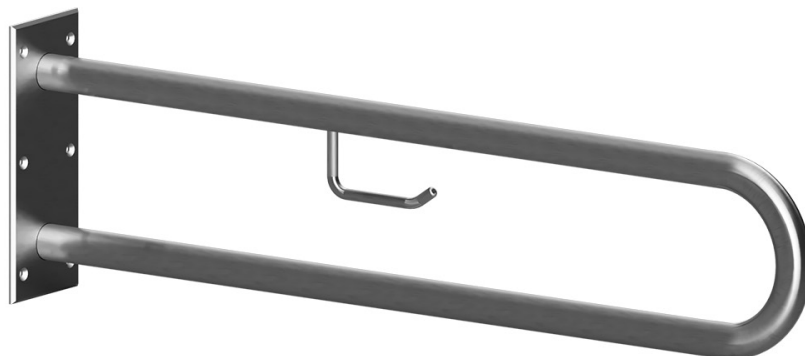

Madlo, 813 mm, ve tvaru U, s držákem TP, bez krytky, nerez, mat

301907462

Grab bar, 813 mm, U-shape, with TP holder, without cover, stainless steel, matt

Stützgriff, 813 mm, U-Form, mit TP-Halter, ohne Abdeckung, Edelstahl, matt

Parametry / Features / Eigenschaften

šířka / width / Breite:	100 mm
výška / height / Höhe:	250 mm
hloubka / depth / Tiefe:	829 mm
nosnost / load capacity / Ladekapazität:	150 kg
materiál / material / Material:	nerez / stainless steel / rostfrei
povrch. úprava / finish / Oberfläche:	brus / brush / gebursted
záruka / warranty / Garantie:	6 let / 6 years / 6 Jahre