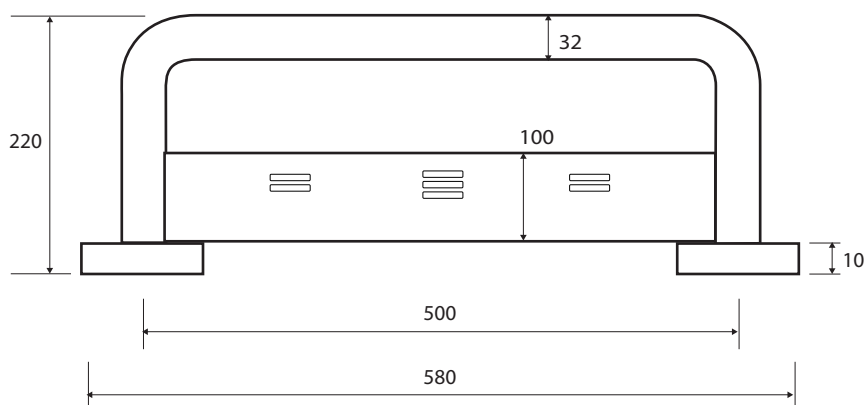

Madlo, 500 mm, s poličkou, s krytkou, nerez, lesk

Grab bar, 500 mm, with shelf, with cover, stainless steel, polished

Haltegriff, 500 mm, mit Ablage, mit Abdeckung, Edelstahl, poliert

301100571

### Parametry / Features / Eigenschaften

šířka / width / Breite:	580 mm
výška / height / Höhe:	80 mm
hloubka / depth / Tiefe:	220 mm
nosnost / load capacity / Ladekapazität:	150 kg
materiál / material / Material:	nerez / stainless steel / rostfrei
povrch. úprava / finish / Oberfläche:	lesk / polished / poliert
záruka / warranty / Garantie:	6 let / 6 years / 6 Jahre
skryté kotvení / Secret Fix / Geheimnis Fix	

Certifikováno na nosnost 150 kg. Výrobce neručí za způsob montáže ani za únosnost stavebního podkladu.

Certified for a load capacity of 150 kg. The manufacturer is not responsible for the method of installation or the load-bearing capacity of the wall substrate.