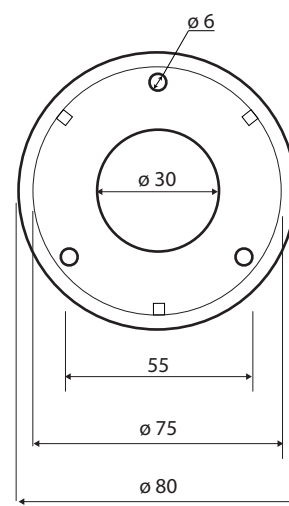

Madlo, 500 mm, s poličkou, s krytkou, nerez, lesk

Grab bar, 500 mm, with shelf, with cover, stainless steel, polished

Haltegriff, 500 mm, mit Ablage, mit Abdeckung, Edelstahl, poliert

301100571

### Parametry / Features / Eigenschaften

šířka / width / Breite:	580 mm
výška / height / Höhe:	80 mm
hloubka / depth / Tiefe:	220 mm
nosnost / load capacity / Ladekapazität:	150 kg
materiál / material / Material:	nerez / stainless steel / rostfrei
povrch. úprava / finish / Oberfläche:	lesk / polished / poliert
záruka / warranty / Garantie:	6 let / 6 years / 6 Jahre
skryté kotvení / Secret Fix / Geheimnis Fix	