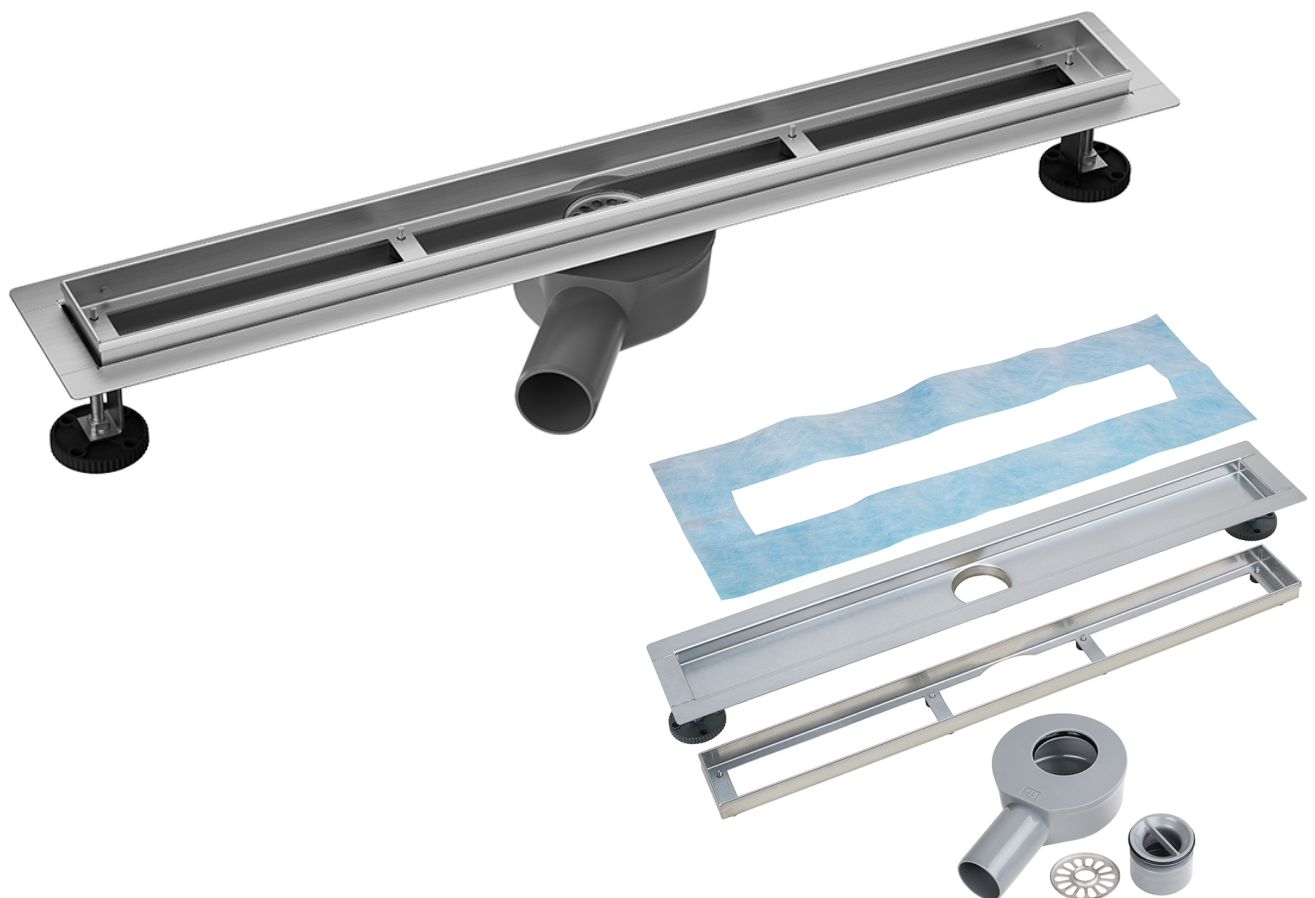

Sprchový odtokový žlab ELIO PLUS, 700 mm, nerez
Shower drain ELIO PLUS, 700 mm, stainless steel
Duschrinne ELIO PLUS, 700 mm, Edelstahl

254653031

Parametry / Features / Eigenschaften

šířka / width / Breite:	750 mm
výška / height / Höhe:	76 mm
hloubka / depth / Tiefe:	120 mm
Výška rámečku / Frame height / Rahmenhöhe:	min. 16 mm, max. 20 mm
Stavební výška / Instalation height/Gesamte Bauhöhe:	min. 92 mm, max. 107 mm
Min. výška betonu/Minimum thickness of concrete / Minimale Betondicke:	76 mm
Průtok / flow / Fließen:	40 l/min.
Průměr odtoku / Drain diameter / Abflussdurchmesser:	50 mm
materiál / material / Material:	nerez, plast / stainless steel, plastic / Edelstahl, Plastik
povrch. úprava / finish / Oberfläche:	brus / brush / gebürstet