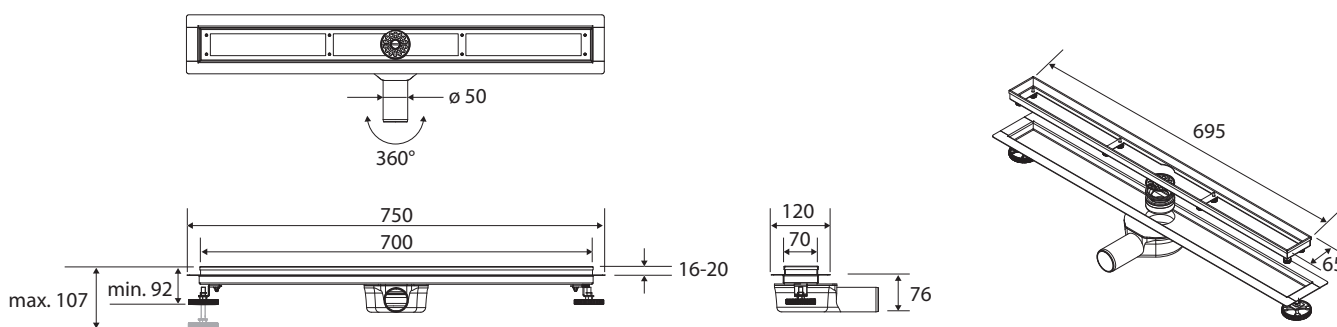

Sprchový odtokový žlab ELIO PLUS, 700 mm, nerez
Shower drain ELIO PLUS, 700 mm, stainless steel
Duschrinne ELIO PLUS, 700 mm, Edelstahl

254653031

Parametry / Features / Eigenschaften

šířka / width / Breite:	750 mm
výška / height / Höhe:	76 mm
hloubka / depth / Tiefe:	120 mm
Výška rámečku / Frame height / Rahmenhöhe:	min. 16 mm, max. 20 mm
Stavební výška / Instalation height/Gesamte Bauhöhe:	min. 92 mm, max. 107 mm
Min. výška betonu/Minimum thickness of concrete / Minimale Betondicke:	76 mm
Průtok / flow / Fließen:	40 l/min.
Průměr odtoku / Drain diameter / Abflussdurchmesser:	50 mm
materiál / material / Material:	nerez, plast / stainless steel, plastic / Edelstahl, Plastik
povrch. úprava / finish / Oberfläche:	brus / brush / gebürstet