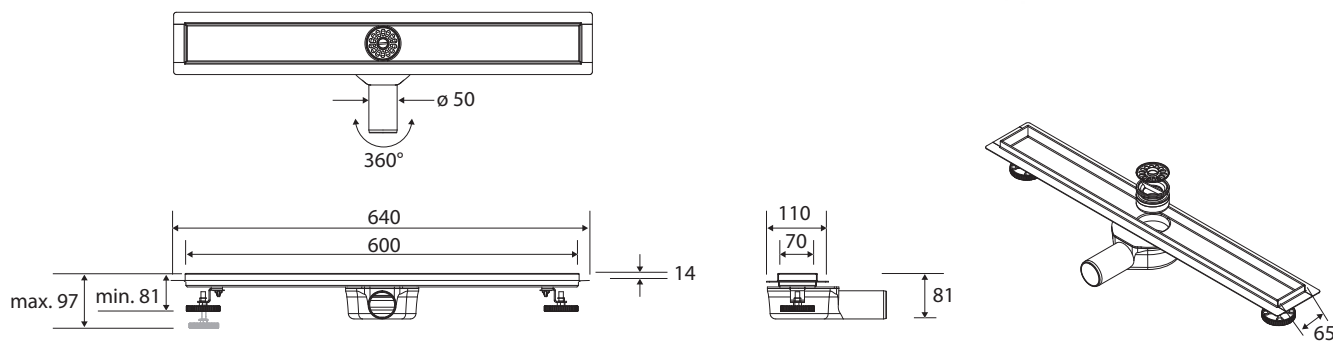

Sprchový odtokový žlab ELIO, 600 mm, nerez
Shower drain ELIO, 600 mm, stainless steel
Duschrinne ELIO, 600 mm, Edelstahl

254653121

Parametry / Features / Eigenschaften

šířka / width / Breite:	640 mm
výška / height / Höhe:	81 mm
hloubka / depth / Tiefe:	110 mm
Výška rámečku / Frame height / Rahmenhöhe:	24 mm
Stavební výška / Instalation height / Gesamte Bauhöhe:	min. 81 mm/max. 97 mm
Min. výška betonu / Minimum thickness of concrete / Minimale Betondicke:	58 mm
Průtok / flow / Fließen:	40 l/min.
Průměr odtoku / Drain diameter / Abflussdurchmesser:	50 mm
materiál / material / Material:	nerez, plast / stainless steel, plastic / Edelstahl, Plastik
povrch. úprava / finish / Oberfläche:	brus / brush / gebürstet