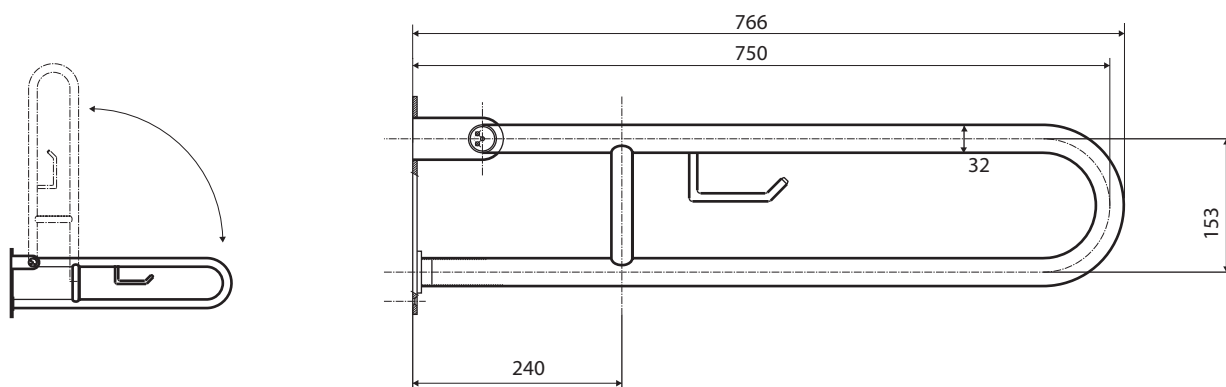

Madlo, 750 mm, ve tvaru U, s držákem TP, sklopné, bez krytky, nerez, lesk

301406301

Grab bar, 750 mm, U-shape, with TP holder, folding, without cover, stainless steel, polished

Stützgriff, 750 mm, U-Form mit Toilettenpapierhalter, ohne Abdeckung, Edelstahl, poliert

brzda / brake / Bremse:

Parametry / Features / Eigenschaften

šířka / width / Breite:	100 mm
výška / height / Höhe:	250 mm
hloubka / depth / Tiefe:	766 mm
nosnost / load capacity / Ladekapazität:	150 kg
materiál / material / Material:	nerez / stainless steel / rostfrei
povrch. úprava / finish / Oberfläche:	lesk / polished / poliert
brzda / brake / Bremse:	nerez / stainless steel / rostfrei
záruka / warranty / Garantie:	6 let / 6 years / 6 Jahre

Certifikováno na nosnost 150 kg. Výrobce neručí za způsob montáže ani za únosnost stavebního podkladu.

Certified for a load capacity of 150 kg. The manufacturer is not responsible for the method of installation or the load-bearing capacity of the wall substrate.