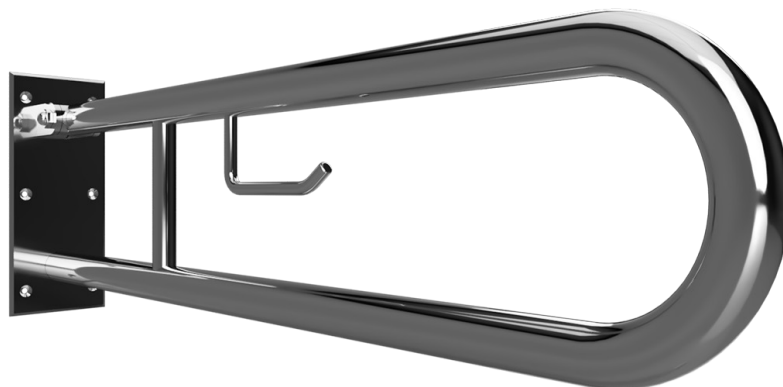

Madlo, 750 mm, ve tvaru U, s držákem TP, sklopné, bez krytky, nerez, lesk

301406301

Grab bar, 750 mm, U-shape, with TP holder, folding, without cover, stainless steel, polished

Stützgriff, 750 mm, U-Form mit Toilettenpapierhalter, ohne Abdeckung, Edelstahl, poliert

brzda / brake / Bremse:

Parametry / Features / Eigenschaften

šířka / width / Breite:	100 mm
výška / height / Höhe:	250 mm
hloubka / depth / Tiefe:	766 mm
nosnost / load capacity / Ladekapazität:	150 kg
materiál / material / Material:	nerez / stainless steel / rostfrei
povrch. úprava / finish / Oberfläche:	lesk / polished / poliert
brzda / brake / Bremse:	nerez / stainless steel / rostfrei
záruka / warranty / Garantie:	6 let / 6 years / 6 Jahre