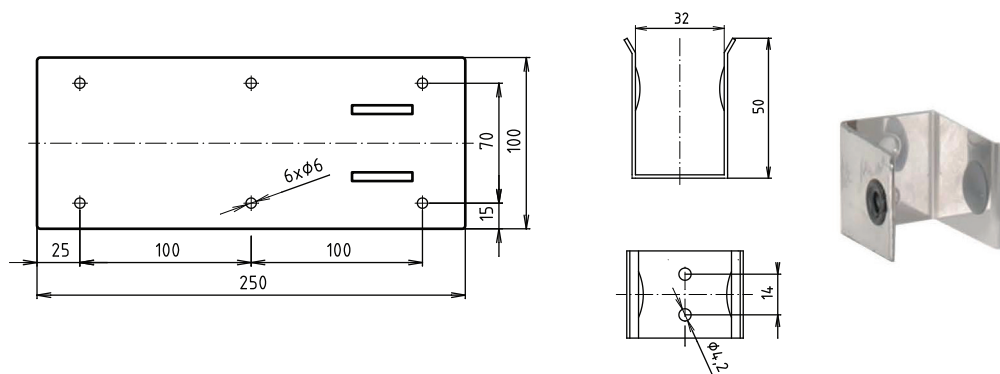

Madlo, 750 mm, ve tvaru U, s držákem TP, sklopné, bez krytky, nerez, lesk

301406301

Grab bar, 750 mm, U-shape, with TP holder, folding, without cover, stainless steel, polished

Stützgriff, 750 mm, U-Form mit Toilettenpapierhalter, ohne Abdeckung, Edelstahl, poliert

brzda / brake / Bremse:

Parametry / Features / Eigenschaften

šířka / width / Breite:	100 mm
výška / height / Höhe:	250 mm
hloubka / depth / Tiefe:	766 mm
nosnost / load capacity / Ladekapazität:	150 kg
materiál / material / Material:	nerez / stainless steel / rostfrei
povrch. úprava / finish / Oberfläche:	lesk / polished / poliert
brzda / brake / Bremse:	nerez / stainless steel / rostfrei
záruka / warranty / Garantie:	6 let / 6 years / 6 Jahre

Certifikováno na nosnost 150 kg. Výrobce neručí za způsob montáže ani za únosnost stavebního podkladu.

Certified for a load capacity of 150 kg. The manufacturer is not responsible for the method of installation or the load-bearing capacity of the wall substrate.