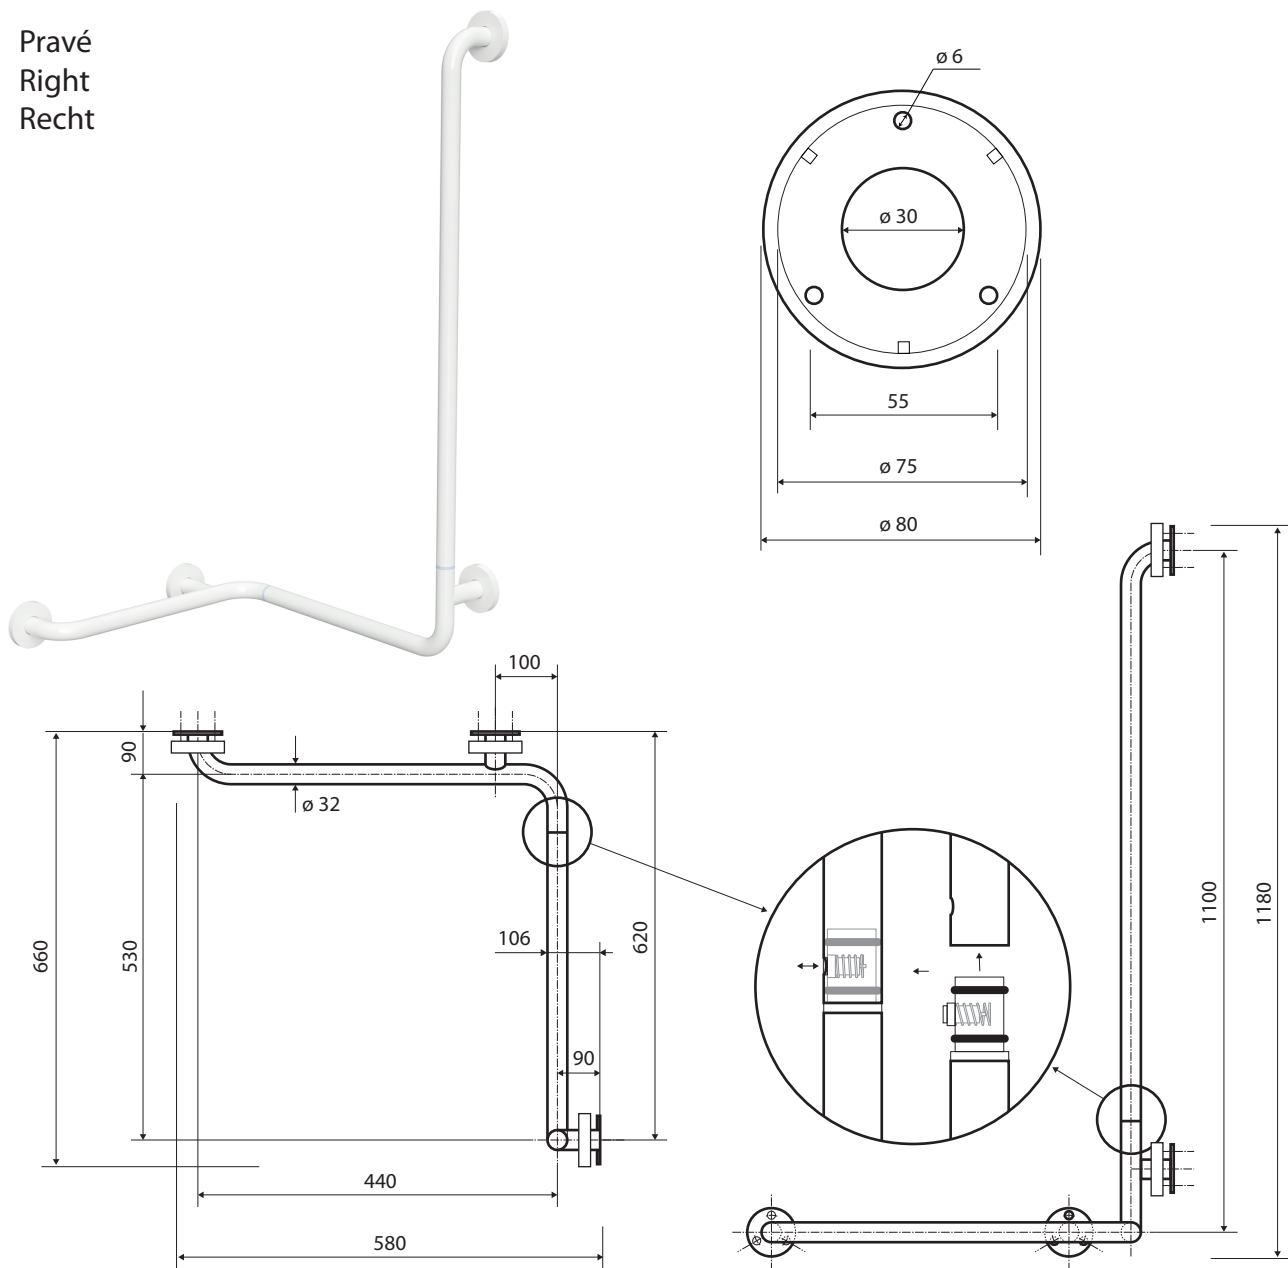

Madlo, ve tvaru L, rohové, pravé, skládané, s krytkou, bílá
Grab bar, L-shape, corner, right, folding, with cover, white
Winkelgriff Eck, rechts, klappbar, mit Abdeckung, weiß

301153023

Pravé
 Right
 Recht

Parametry / Features / Eigenschaften

šířka / width / Breite:	580 mm
výška / height / Höhe:	1180 mm
hloubka / depth / Tiefe:	106 mm
nosnost / load capacity / Ladekapazität:	150 kg
materiál / material / Material:	Fe
povrch. úprava / finish /:	komaxit / comaxit / Komaxit
barva / color / Farbe:	bílá / white / weiß
záruka / warranty / Garantie:	2 roky / 2 years / 2 Jahre
skryté kotvení / Secret Fix / Geheimnis Fix	