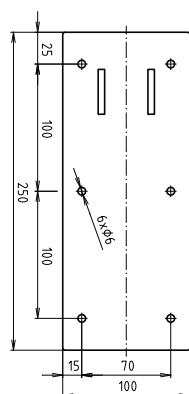

Madlo, 600 mm, ve tvaru U, sklopné, s opěrnou nohou, s držákem TP, bez krytky, nerez, lesk

301102271N

Grab bar, 600 mm, U-shaped, folding, with support leg and TP holder, without cover, stainless steel, polished

Stützklappgriff, 600 mm, U-Form mit Bodenstütze und Toilettenpapierhalter, ohne Abdeckung, Edelstahl, poliert

brzda / brake / Bremse:

Parametry / Features / Eigenschaften

šířka / width / Breite:	100 mm
výška / height / Höhe:	800 mm
hloubka / depth / Tiefe:	616 mm
nosnost / load capacity / Ladekapazität:	150 kg
materiál / material / Material:	nerez / stainless steel / rostfrei
povrch. úprava / finish / Oberfläche:	lesk / polished / poliert
záruka / warranty / Garantie:	6let / 6 years / 6 Jahre
brzda / brake / Bremse:	nerez / stainless steel / rostfrei