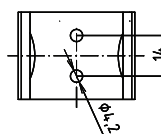

Stützklappgriff, 600 mm, U-Form mit Bodenstütze und Toilettenpapierhalter, ohne Abdeckung, Edelstahl, poliert

brzda / brake / Bremse:

Parametry / Features / Eigenschaften

šířka / width / Breite:	100 mm
výška / height / Höhe:	800 mm
hloubka / depth / Tiefe:	616 mm
nosnost / load capacity / Ladekapazität:	150 kg
materiál / material / Material:	nerez / stainless steel / rostfrei
povrch. úprava / finish / Oberfläche:	lesk / polished / poliert
záruka / warranty / Garantie:	6let / 6 years / 6 Jahre
brzda / brake / Bremse:	nerez / stainless steel / rostfrei