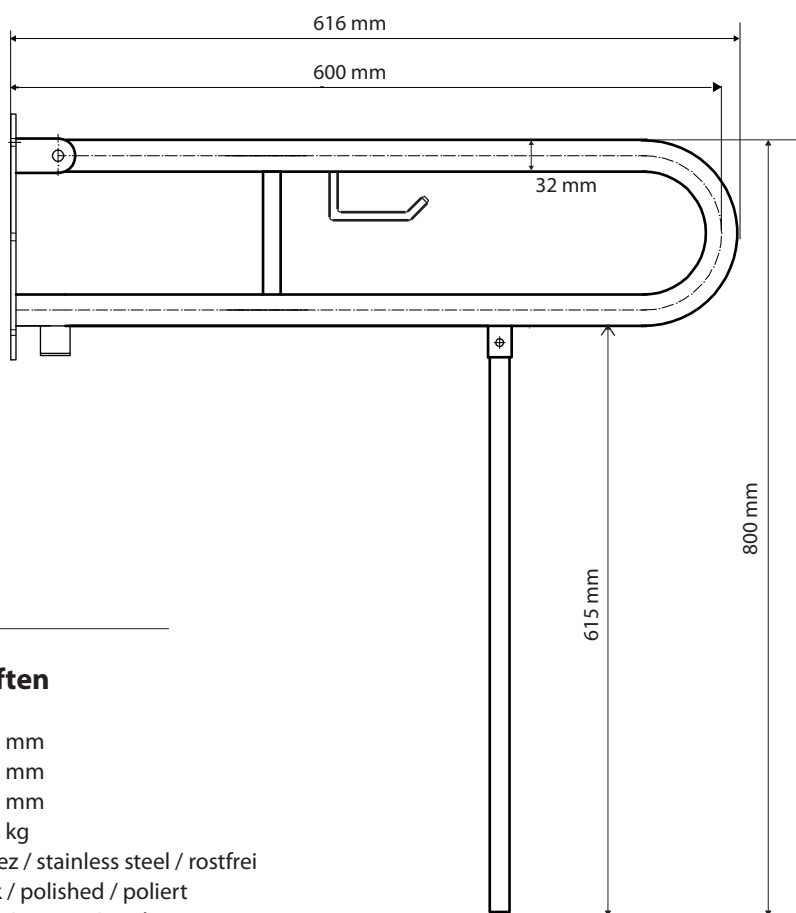

Madlo, 600 mm, ve tvaru U, sklopné, s opěrnou nohou, s držákem TP, bez krytky, nerez, lesk

301102271N

Grab bar, 600 mm, U-shaped, folding, with support leg and TP holder, without cover, stainless steel, polished

Stützklappgriff, 600 mm, U-Form mit Bodenstütze und Toilettenpapierhalter, ohne Abdeckung, Edelstahl, poliert

brzda / brake / Bremse:

Parametry / Features / Eigenschaften

šířka / width / Breite:	100 mm
výška / height / Höhe:	800 mm
hloubka / depth / Tiefe:	616 mm
nosnost / load capacity / Ladekapazität:	150 kg
materiál / material / Material:	nerez / stainless steel / rostfrei
povrch. úprava / finish / Oberfläche:	lesk / polished / poliert
záruka / warranty / Garantie:	6let / 6 years / 6 Jahre
brzda / brake / Bremse:	nerez / stainless steel / rostfrei