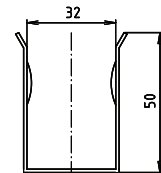

Madlo, 600 mm, ve tvaru U, sklopné, s opěrnou nohou, s držákem TP, bez krytky, nerez, lesk

301102271N

Grab bar, 600 mm, U-shaped, folding, with support leg and TP holder, without cover, stainless steel, polished

Stützklappgriff, 600 mm, U-Form mit Bodenstütze und Toilettenpapierhalter, ohne Abdeckung, Edelstahl, poliert

brzda / brake / Bremse:

Parametry / Features / Eigenschaften

šířka / width / Breite:	100 mm
výška / height / Höhe:	800 mm
hloubka / depth / Tiefe:	616 mm
nosnost / load capacity / Ladekapazität:	150 kg
materiál / material / Material:	nerez / stainless steel / rostfrei
povrch. úprava / finish / Oberfläche:	lesk / polished / poliert
záruka / warranty / Garantie:	6let / 6 years / 6 Jahre
brzda / brake / Bremse:	nerez / stainless steel / rostfrei