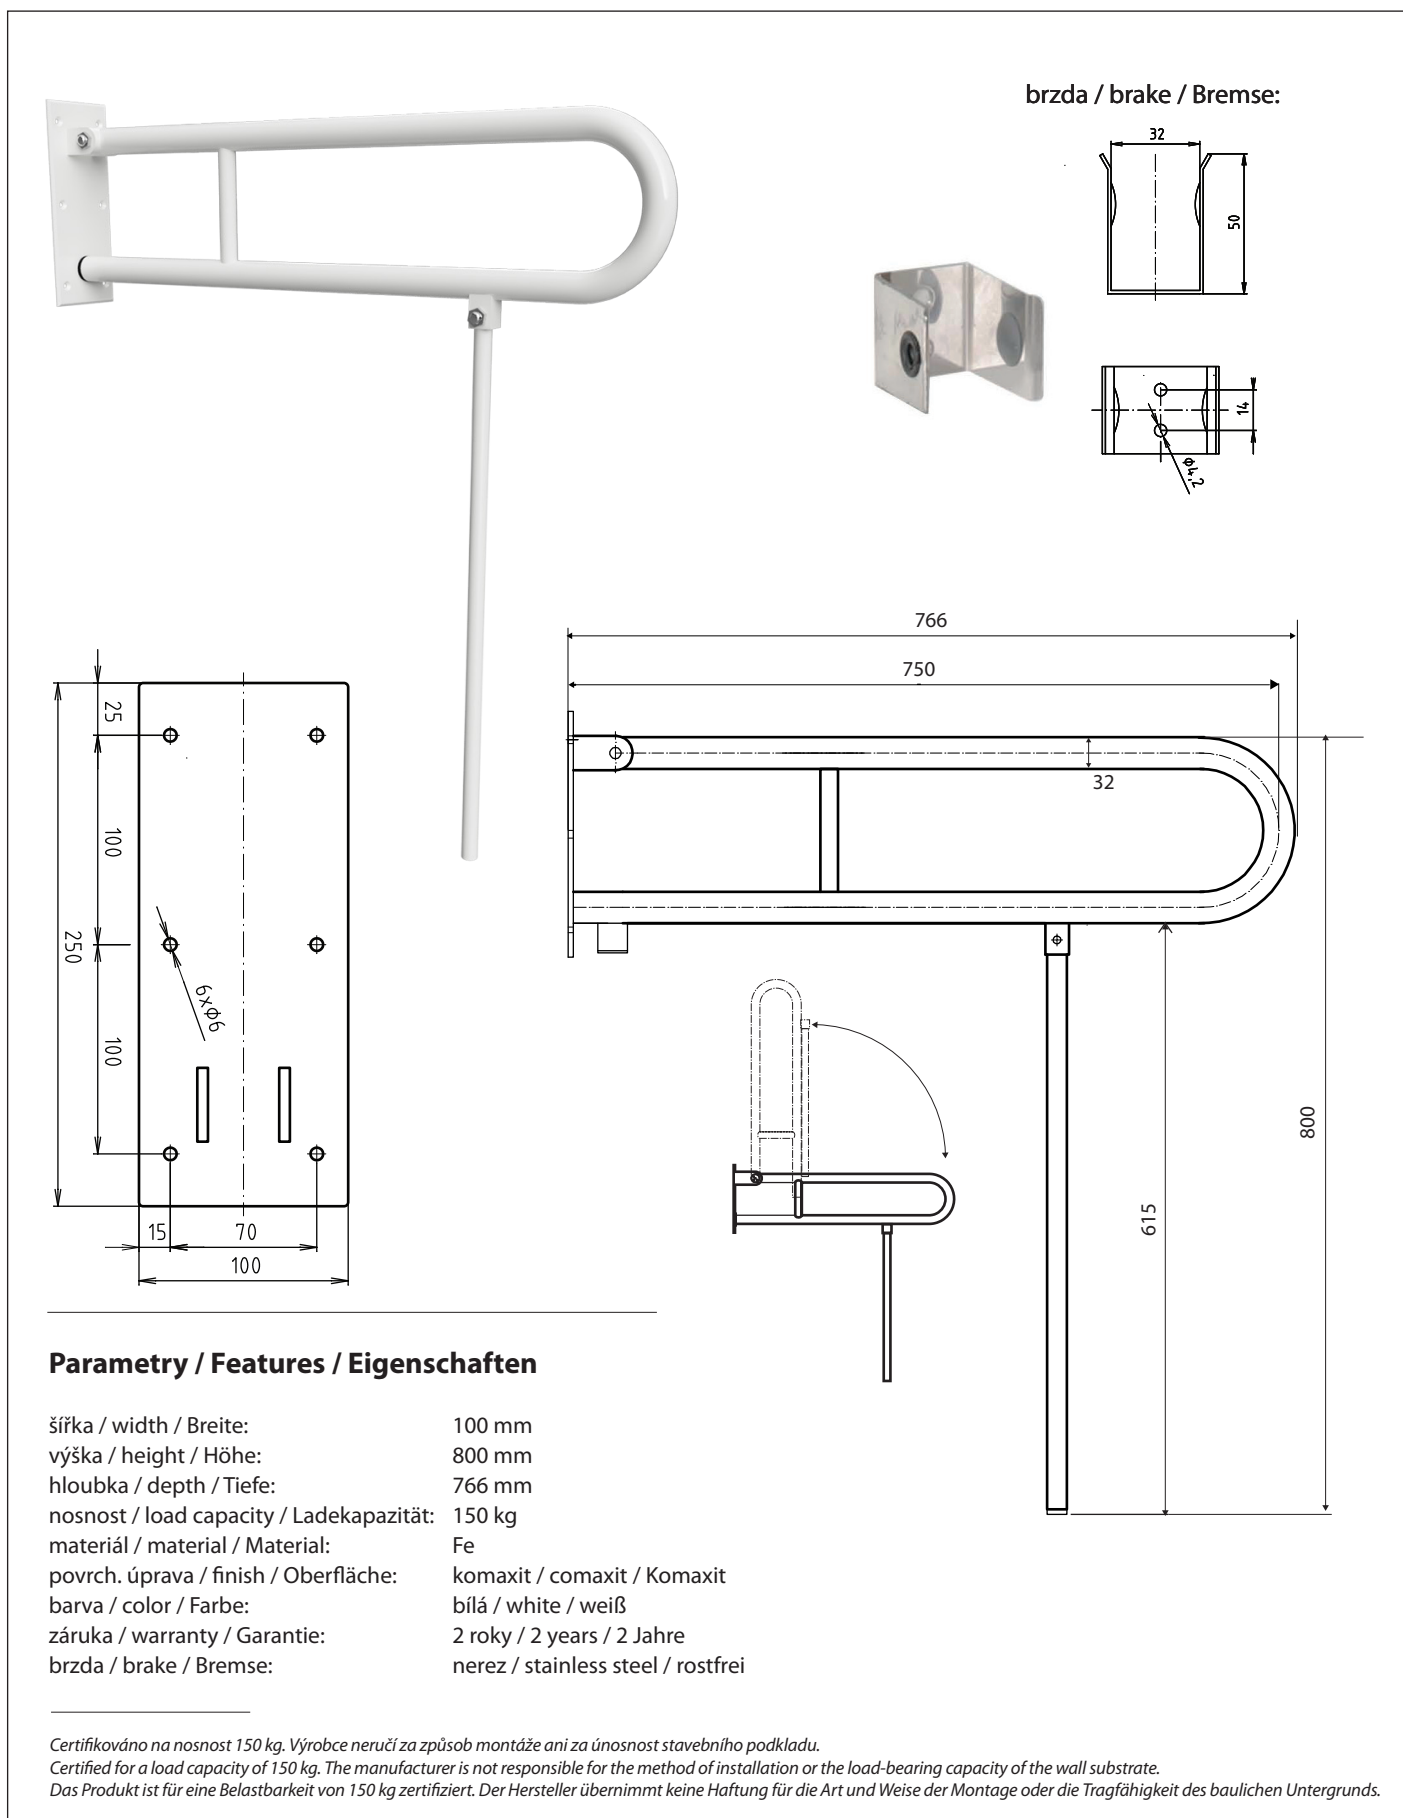

Madlo, 750 mm, ve tvaru U, sklupné, s opěrnou nohou, bez krytky, bílá
Grab bar, 750 mm, folding, U-shape, with support leg, without cover, white
Stützklappgriff, 750 mm, U-Form, mit Stützbein, ohne Abdeckung, weiß

301606304N

Parametry / Features / Eigenschaften

šířka / width / Breite:	100 mm
výška / height / Höhe:	800 mm
hloubka / depth / Tiefe:	766 mm
nosnost / load capacity / Ladekapazität:	150 kg
materiál / material / Material:	Fe
povrch. úprava / finish / Oberfläche:	komaxit / comaxit / Komaxit
barva / color / Farbe:	bílá / white / weiß
záruka / warranty / Garantie:	2 roky / 2 years / 2 Jahre
brzda / brake / Bremse:	nerez / stainless steel / rostfrei