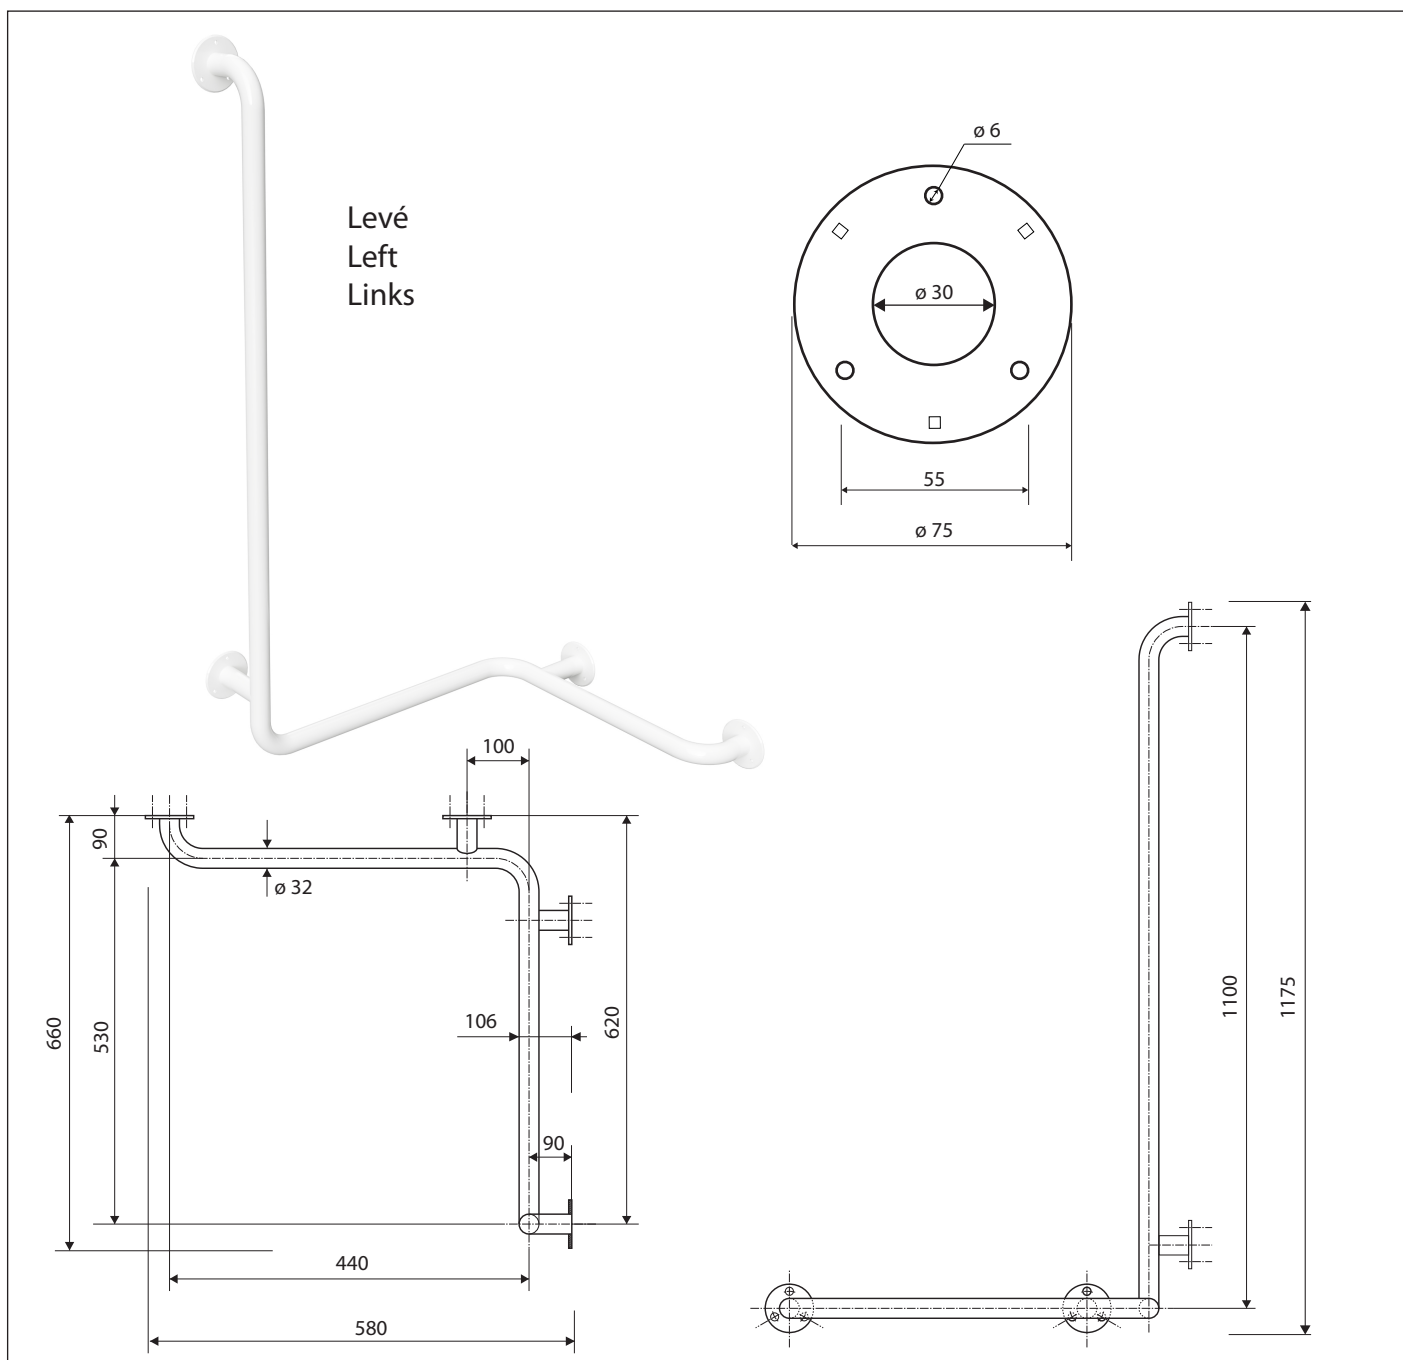

Madlo, ve tvaru L, rohové, levé, bez krytky, bílá
Grab bar, L-shape, corner, left, without cover, white
Winkelgriff Eck, links, ohne Abdeckung, weiß

30112024

Levé
Left
Links

Parametry / Features / Eigenschaften

šířka / width / Breite:	660 mm
výška / height / Höhe:	1175 mm
hloubka / depth / Tiefe:	106 mm
nosnost / load capacity / Ladekapazität:	150 kg
materiál / material / Material:	Fe
povrch. úprava / finish / Oberfläche:	komaxit / comaxit / Komaxit
barva / color / Farbe:	bílá / white / weiß
záruka / warranty / Garantie:	2 roky / 2 years / 2 Jahre