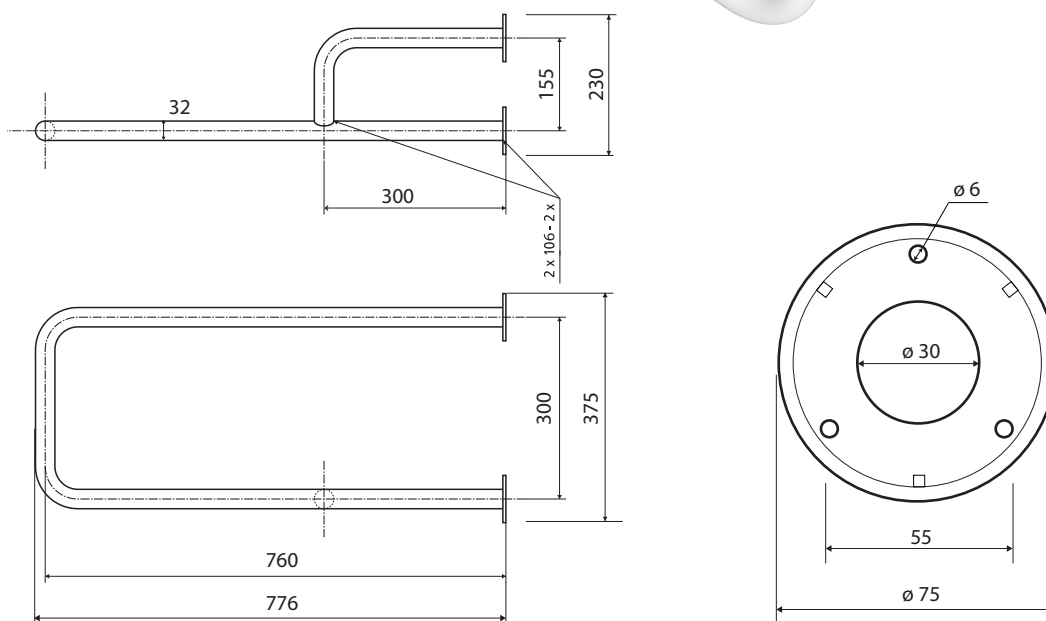

Madlo, s dvojitým kotvením, pravé, bez krytky, bílá
Grab bar, with double mounting, right, without cover, white
Stützgriff mit 3-Punkt Wandmontage, rechts, ohne Abdeckung, weiß

301112164

Pravé
Right
Recht

Parametry / Features / Eigenschaften

šířka / width / Breite:	230 mm
výška / height / Höhe:	375mm
hloubka / depth / Tiefe:	776 mm
nosnost / load capacity / Ladekapazität:	150 kg
materiál / material / Material:	Fe
povrch. úprava / finish / Oberfläche:	komaxit / comaxit / Komaxit
barva / color / Farbe:	bílá / white / weiß
záruka / warranty / Garantie:	2 roky / 2 years / 2 Jahre

Certifikováno na nosnost 150 kg. Výrobce neručí za způsob montáže ani za únosnost stavebního podkladu.

Certified for a load capacity of 150 kg. The manufacturer is not responsible for the method of installation or the load-bearing capacity of the wall substrate.