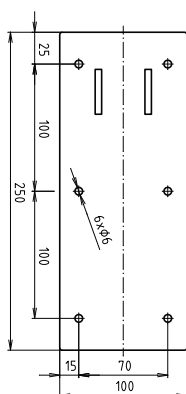

Madlo, 600 mm, ve tvaru U, sklopné, s opěrnou nohou, s držákem TP, bez krytky, bílá

301406274N

Grab bar, 600 mm, U-shaped, folding, with support leg and TP holder, without cover, white

Stützklappgriff, 600 mm, U-Form mit Bodenstütze und Toilettenpapierhalter, ohne Abdeckung, weiß

### Parametry / Features / Eigenschaften

|  |                                    |
|--|------------------------------------|
| šířka / width / Breite:                  | 100 mm                             |
| výška / height / Höhe:                   | 800 mm                             |
| hloubka / depth / Tiefe:                 | 616 mm                             |
| nosnost / load capacity / Ladekapazität: | 150 kg                             |
| povrch. úprava / finish / Oberfläche:    | komaxit / comaxit / Komaxit        |
| barva / color / Farbe:                   | bílá / white / weiß                |
| záruka / warranty / Garantie:            | 2 roky / 2 years / 2 Jahre         |
| brzda / brake / Bremse:                  | nerez / stainless steel / rostfrei |