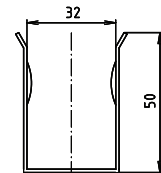

Madlo, 600 mm, ve tvaru U, sklopné, s opěrnou nohou, s držákem TP, bez krytky, bílá

301406274N

Grab bar, 600 mm, U-shaped, folding, with support leg and TP holder, without cover, white

Stützklappgriff, 600 mm, U-Form mit Bodenstütze und Toilettenpapierhalter, ohne Abdeckung, weiß

### Parametry / Features / Eigenschaften

|  |                                    |
|--|------------------------------------|
| šířka / width / Breite:                  | 100 mm                             |
| výška / height / Höhe:                   | 800 mm                             |
| hloubka / depth / Tiefe:                 | 616 mm                             |
| nosnost / load capacity / Ladekapazität: | 150 kg                             |
| povrch. úprava / finish / Oberfläche:    | komaxit / comaxit / Komaxit        |
| barva / color / Farbe:                   | bílá / white / weiß                |
| záruka / warranty / Garantie:            | 2 roky / 2 years / 2 Jahre         |
| brzda / brake / Bremse:                  | nerez / stainless steel / rostfrei |