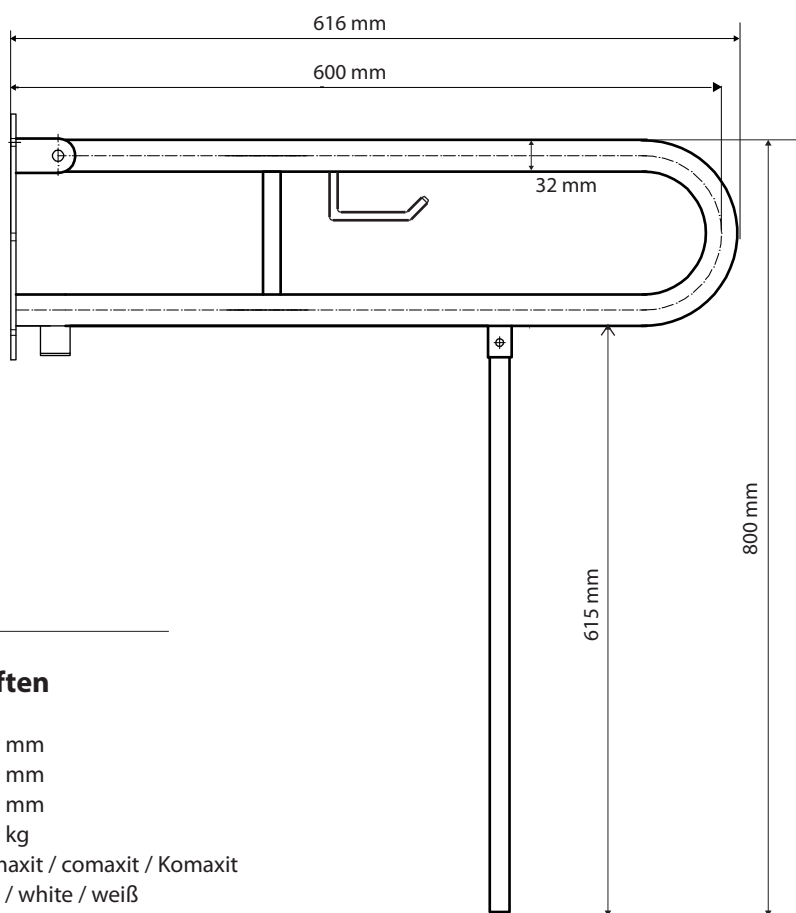

Madlo, 600 mm, ve tvaru U, sklopné, s opěrnou nohou, s držákem TP, bez krytky, bílá

301406274N

Grab bar, 600 mm, U-shaped, folding, with support leg and TP holder, without cover, white

Stützklappgriff, 600 mm, U-Form mit Bodenstütze und Toilettenpapierhalter, ohne Abdeckung, weiß

### Parametry / Features / Eigenschaften

|  |                                    |
|--|------------------------------------|
| šířka / width / Breite:                  | 100 mm                             |
| výška / height / Höhe:                   | 800 mm                             |
| hloubka / depth / Tiefe:                 | 616 mm                             |
| nosnost / load capacity / Ladekapazität: | 150 kg                             |
| povrch. úprava / finish / Oberfläche:    | komaxit / comaxit / Komaxit        |
| barva / color / Farbe:                   | bílá / white / weiß                |
| záruka / warranty / Garantie:            | 2 roky / 2 years / 2 Jahre         |
| brzda / brake / Bremse:                  | nerez / stainless steel / rostfrei |