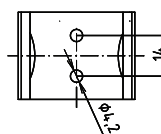

### Parametry / Features / Eigenschaften

|  |                                    |
|--|------------------------------------|
| šířka / width / Breite:                  | 100 mm                             |
| výška / height / Höhe:                   | 800 mm                             |
| hloubka / depth / Tiefe:                 | 616 mm                             |
| nosnost / load capacity / Ladekapazität: | 150 kg                             |
| povrch. úprava / finish / Oberfläche:    | komaxit / comaxit / Komaxit        |
| barva / color / Farbe:                   | bílá / white / weiß                |
| záruka / warranty / Garantie:            | 2 roky / 2 years / 2 Jahre         |
| brzda / brake / Bremse:                  | nerez / stainless steel / rostfrei |