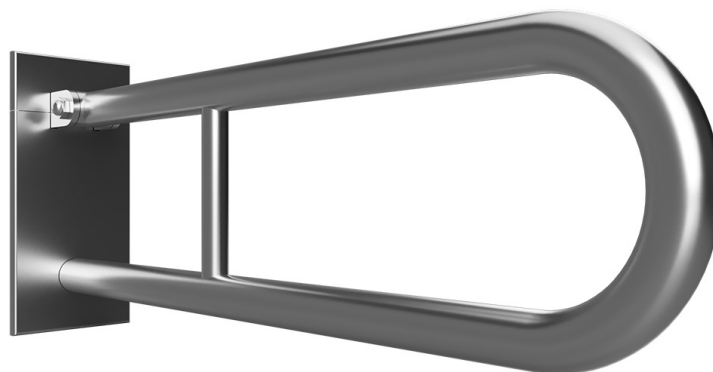

Madlo, 900 mm, ve tvaru U, sklopné, s krytkou, nerez, mat
Grab bar, 900 mm, U-shape, folding, with cover, stainless steel, matt
Stützklappgriff, 900 mm, U-Form, mit Abdeckung, Edelstahl, matt

301607332

brzda / brake / Bremse:

Parametry / Features / Eigenschaften

šířka / width / Breite:	103 mm
výška / height / Höhe:	253 mm
hloubka / depth / Tiefe:	916 mm
nosnost / load capacity / Ladekapazität:	150 kg
materiál / material / Material:	nerez / stainless steel / rostfrei
povrch, úprava / finish / Oberfläche:	brus / brush / gebürstet
záruka / warranty / Garantie:	6 let / 6 years / 6 Jahre
brzda / brake / Bremse:	nerez / stainless steel / rostfrei
skryté kotvení / Secret Fix / Geheimnis Fix	