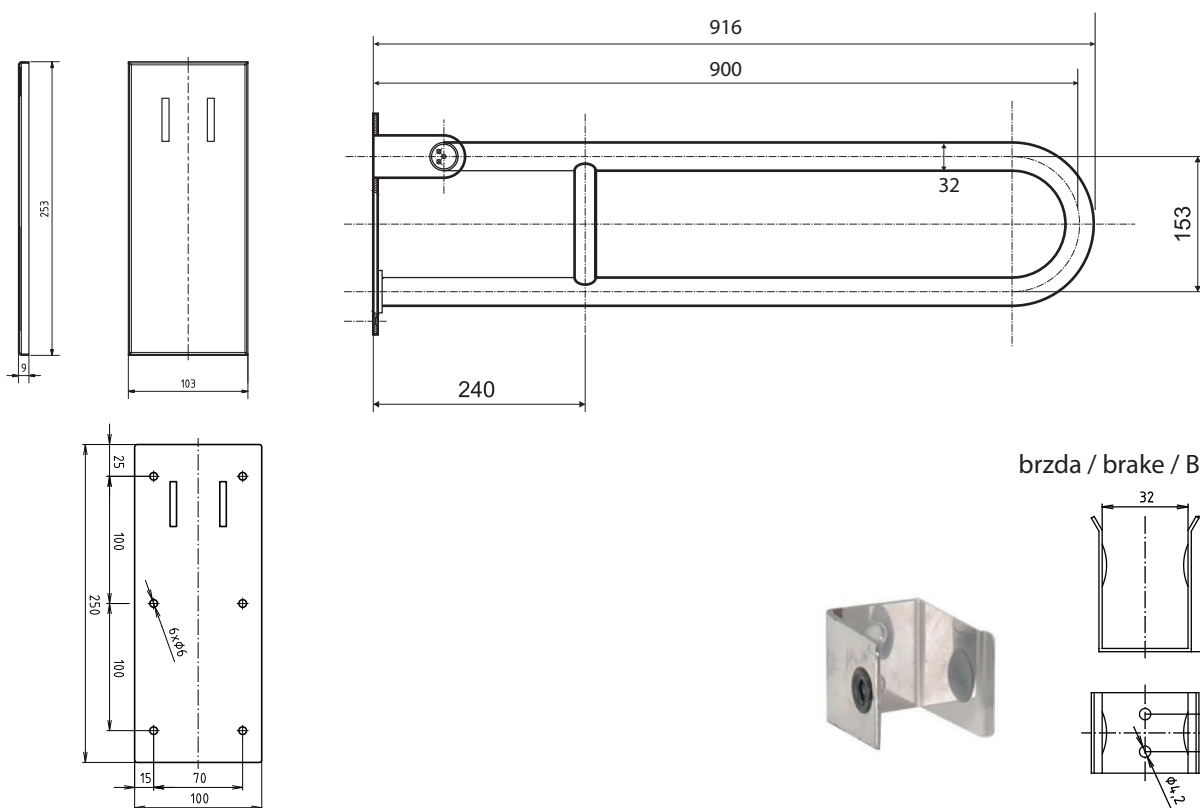

Madlo, 900 mm, ve tvaru U, sklopné, s krytkou, nerez, mat
Grab bar, 900 mm, U-shape, folding, with cover, stainless steel, matt
Stützklappgriff, 900 mm, U-Form, mit Abdeckung, Edelstahl, matt

301607332

brzda / brake / Bremse:

Parametry / Features / Eigenschaften

šířka / width / Breite:	103 mm
výška / height / Höhe:	253 mm
hloubka / depth / Tiefe:	916 mm
nosnost / load capacity / Ladekapazität:	150 kg
materiál / material / Material:	nerez / stainless steel / rostfrei
povrch, úprava / finish / Oberfläche:	brus / brush / gebürstet
záruka / warranty / Garantie:	6 let / 6 years / 6 Jahre
brzda / brake / Bremse:	nerez / stainless steel / rostfrei
skryté kotvení / Secret Fix / Geheimnis Fix	

Certifikováno na nosnost 150 kg. Výrobce neručí za způsob montáže ani za únosnost stavebního podkladu.

Certified for a load capacity of 150 kg. The manufacturer is not responsible for the method of installation or the load-bearing capacity of the wall substrate.