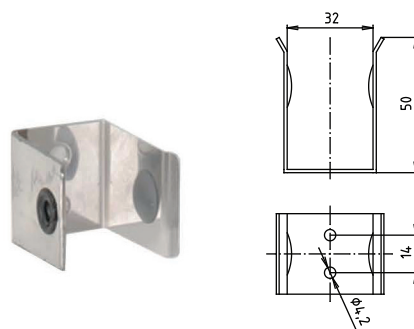

Madlo, 900 mm, ve tvaru U, sklopné, s krytkou, nerez, mat
Grab bar, 900 mm, U-shape, folding, with cover, stainless steel, matt
Stützklappgriff, 900 mm, U-Form, mit Abdeckung, Edelstahl, matt

301607332

brzda / brake / Bremse:

Parametry / Features / Eigenschaften

šířka / width / Breite:	103 mm
výška / height / Höhe:	253 mm
hloubka / depth / Tiefe:	916 mm
nosnost / load capacity / Ladekapazität:	150 kg
materiál / material / Material:	nerez / stainless steel / rostfrei
povrch, úprava / finish / Oberfläche:	brus / brush / gebürstet
záruka / warranty / Garantie:	6 let / 6 years / 6 Jahre
brzda / brake / Bremse:	nerez / stainless steel / rostfrei
skryté kotvení / Secret Fix / Geheimnis Fix	