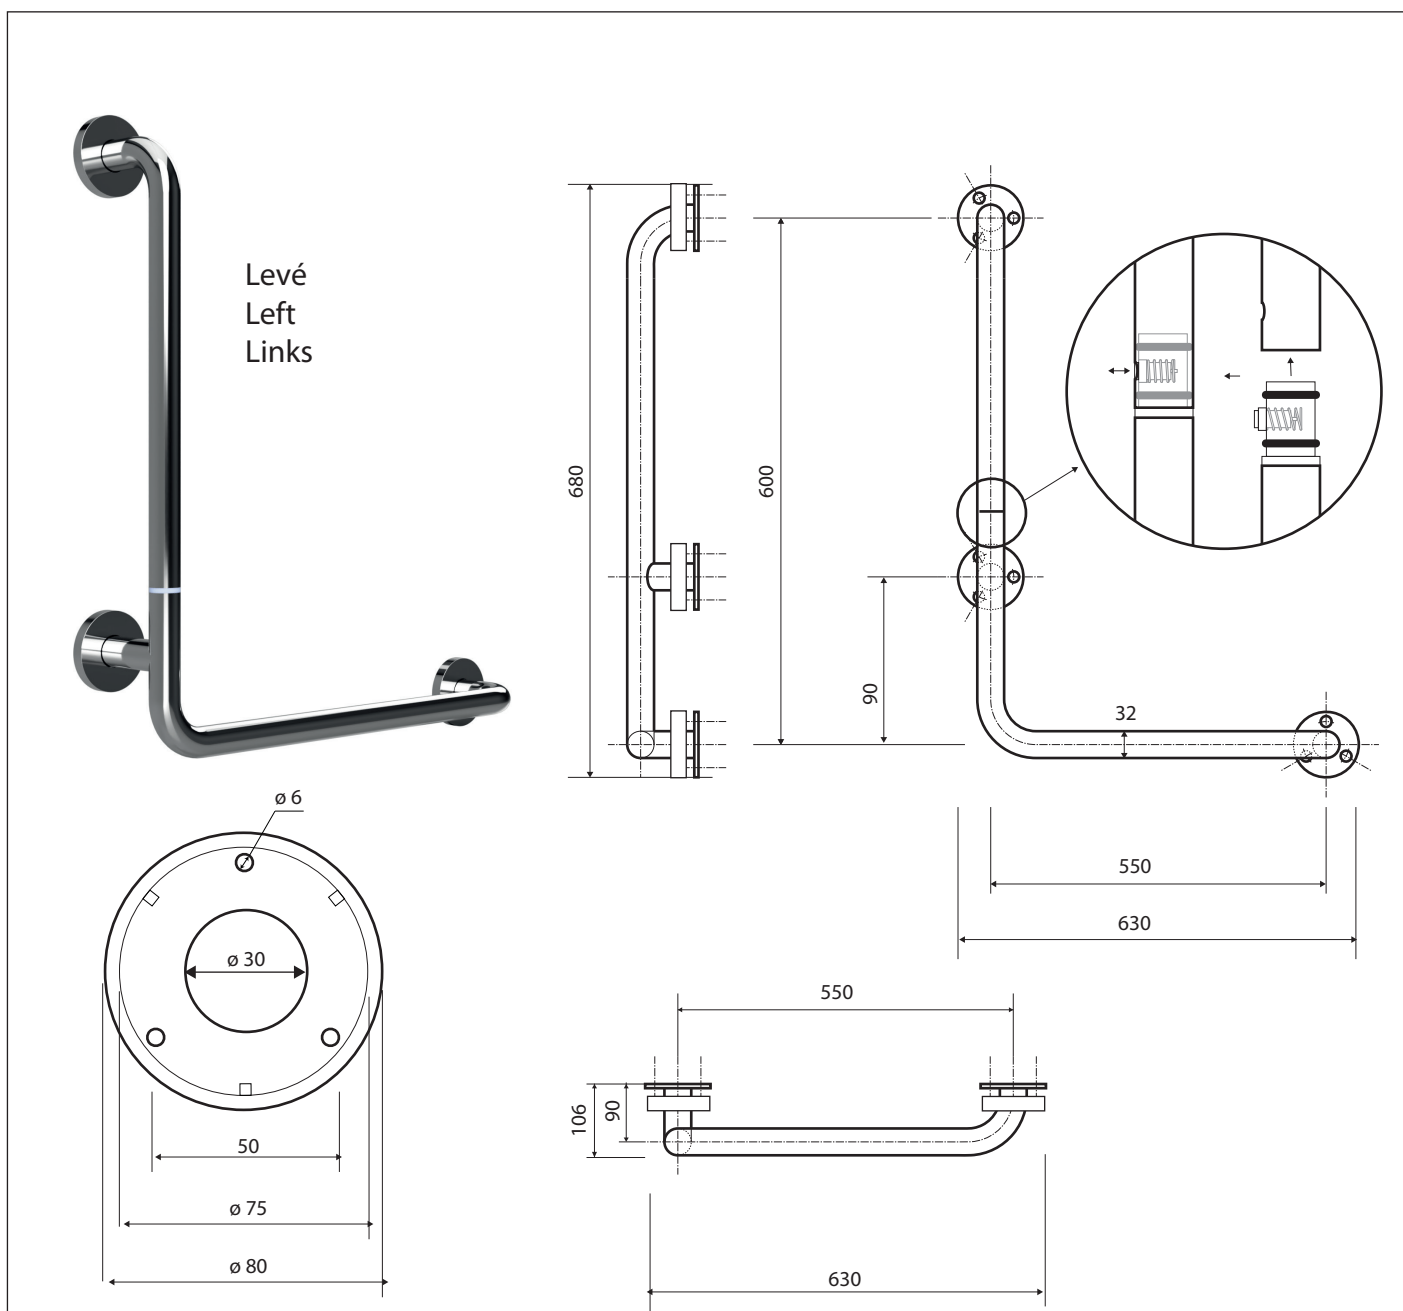

Madlo, 680 mm, ve tvaru L, levé, skládané, s krytkou, nerez, lesk

301154071

Grab bar, 680 mm, L-shape, left, folding, with cover, stainless steel, polished

Winkelgriff, 680 mm, steckbar / zerlegt, links, mit Abdeckung, Edelstahl, poliert

Parametry / Features / Eigenschaften

šířka / width / Breite:	630 mm
výška / height / Höhe:	680 mm
hloubka / depth / Tiefe:	106 mm
nosnost / load capacity / Ladekapazität:	150 kg
materiál / material / Material:	nerez / stainless steel / rostfrei
povrch, úprava / finish / Oberfläche:	lesk / polished / poliert
záruka / warranty / Garantie:	6 let / 6 years / 6 Jahre
skryté kotvení / Secret Fix / Geheimnis Fix	

Certifikováno na nosnost 150 kg. Výrobce neručí za způsob montáže ani za únosnost stavebního podkladu.

Certified for a load capacity of 150 kg. The manufacturer is not responsible for the method of installation or the load-bearing capacity of the wall substrate.