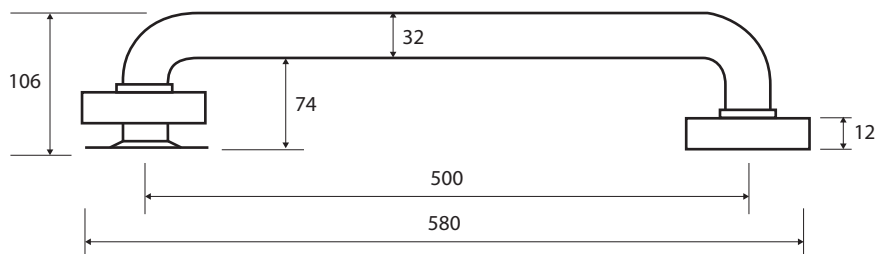

Madlo, 500 mm, s krytkou, nerez, mat

Grab bar, 500 mm, with cover, stainless steel, matte

Wannengriff, 500 mm, mit Abdeckung, Edelstahl, matt

301100502

Parametry / Features / Eigenschaften

šířka / width / Breite:	580 mm
výška / height / Höhe:	80 mm
hloubka / depth / Tiefe:	106 mm
nosnost / load capacity / Ladekapazität:	150 kg
materiál / material / Material:	nerez / stainless steel / rostfrei
povrch. úprava / finish / Oberfläche:	brus / brush / gebürstet
záruka / warranty / Garantie:	6 let / 6 years / 6 Jahre
skryté kotvení / Secret Fix / Geheimnis Fix	

Certifikováno na nosnost 150 kg. Výrobce neručí za způsob montáže ani za únosnost stavebního podkladu.

Certified for a load capacity of 150 kg. The manufacturer is not responsible for the method of installation or the load-bearing capacity of the wall substrate.

Das Produkt ist für eine Belastbarkeit von 150 kg zertifiziert. Der Hersteller übernimmt keine Haftung für die Art und Weise der Montage oder die Tragfähigkeit des baulichen Untergrunds.