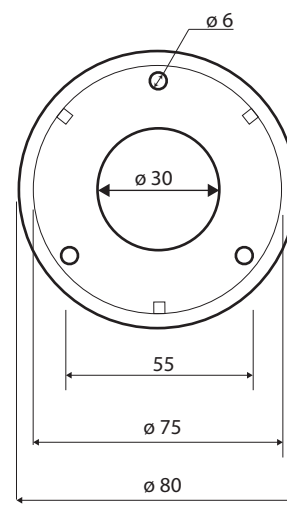

Madlo, 500 mm, s krytkou, nerez, mat

Grab bar, 500 mm, with cover, stainless steel, matte

Wannengriff, 500 mm, mit Abdeckung, Edelstahl, matt

301100502

Parametry / Features / Eigenschaften

šířka / width / Breite:	580 mm
výška / height / Höhe:	80 mm
hloubka / depth / Tiefe:	106 mm
nosnost / load capacity / Ladekapazität:	150 kg
materiál / material / Material:	nerez / stainless steel / rostfrei
povrch. úprava / finish / Oberfläche:	brus / brush / gebürstet
záruka / warranty / Garantie:	6 let / 6 years / 6 Jahre
skryté kotvení / Secret Fix / Geheimnis Fix	