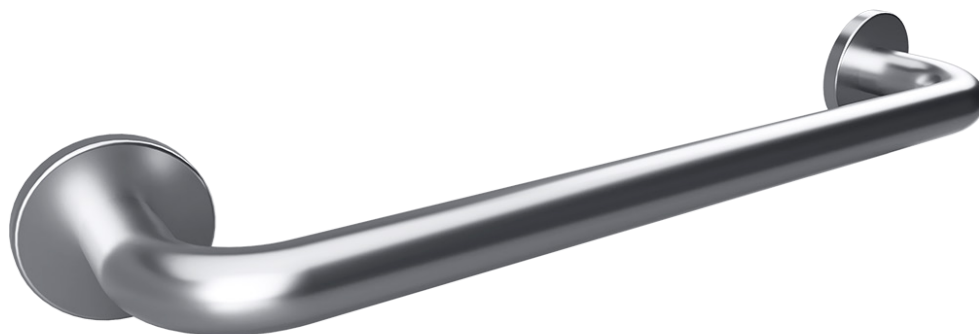

Madlo, 500 mm, s krytkou, nerez, mat

Grab bar, 500 mm, with cover, stainless steel, matte

Wannengriff, 500 mm, mit Abdeckung, Edelstahl, matt

301100502

Parametry / Features / Eigenschaften

šířka / width / Breite:	580 mm
výška / height / Höhe:	80 mm
hloubka / depth / Tiefe:	106 mm
nosnost / load capacity / Ladekapazität:	150 kg
materiál / material / Material:	nerez / stainless steel / rostfrei
povrch. úprava / finish / Oberfläche:	brus / brush / gebürstet
záruka / warranty / Garantie:	6 let / 6 years / 6 Jahre
skryté kotvení / Secret Fix / Geheimnis Fix	