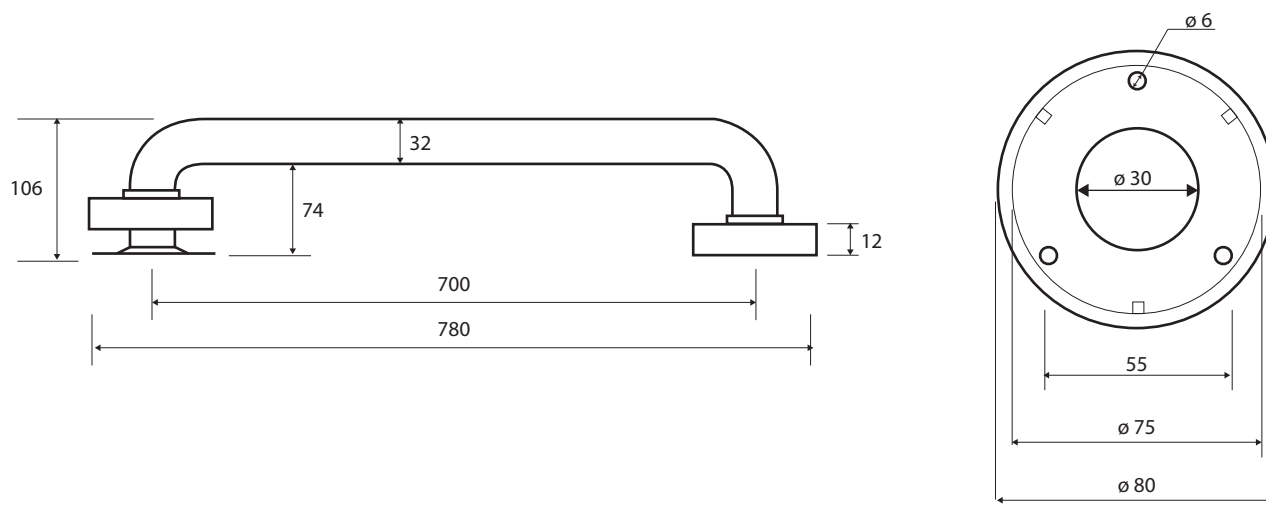

Madlo, 700 mm, s krytkou, nerez, mat

Grab bar, 700 mm, with cover, stainless steel, matte

Wannengriff, 700 mm, mit Abdeckung, Edelstahl, matt

301100702

Parametry / Features / Eigenschaften

šířka / width / Breite:	780 mm
výška / height / Höhe:	80 mm
hloubka / depth / Tiefe:	106 mm
nosnost / load capacity / Ladekapazität:	150 kg
materiál / material / Material:	nerez / stainless steel / rostfrei
povrch. úprava / finish / Oberfläche:	brus / brush / gebürstet
záruka / warranty / Garantie:	6 let / 6 years / 6 Jahre
skryté kotvení / Secret Fix / Geheimnis Fix	

Certifikováno na nosnost 150 kg. Výrobce neručí za způsob montáže ani za únosnost stavebního podkladu.

Certified for a load capacity of 150 kg. The manufacturer is not responsible for the method of installation or the load-bearing capacity of the wall substrate.