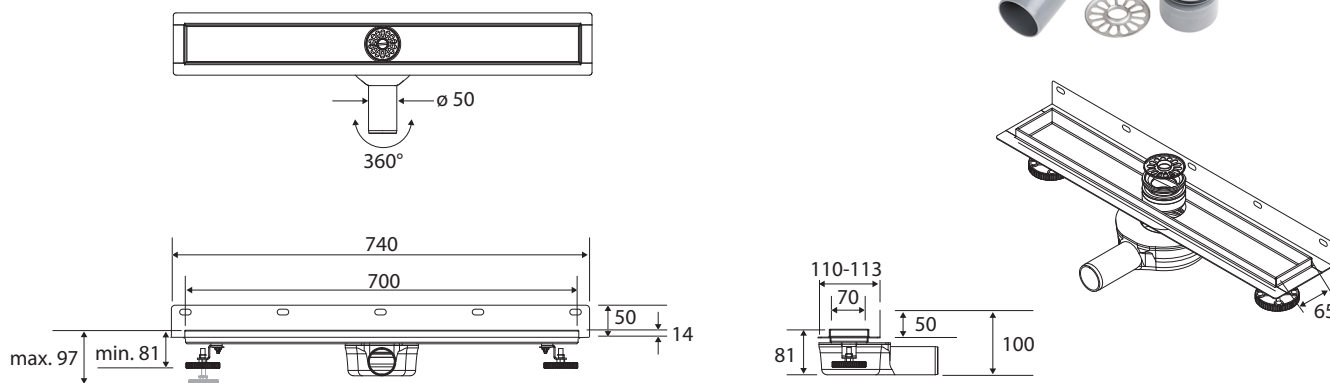

Sprchový odtokový žlab ke zdi ELIO WALL, 700 mm, nerez
Shower drain for wall installation ELIO WALL, 700 mm, stainless steel
Duschrinne zur Wandmontage ELIO WALL, 700 mm, Edelstahl

254653231

Parametry / Features / Eigenschaften

šířka / width / Breite:	740 mm
výška / height / Höhe:	100 mm
hloubka / depth / Tiefe:	110-113 mm
Výška rámečku / Frame height / Rahmenhöhe:	24 mm
Stavební výška / Instalation height / Gesamte Bauhöhe:	min. 81 mm/max. 97 mm
Min. výška betonu / Minimum thickness of concrete / Minimale Betondicke:	58 mm
Průtok / flow / Fließen:	40 l/min.
Průměr odtoku / Drain diameter / Abflussdurchmesser:	50 mm
materiál / material / Material:	nerez, plast / stainless steel, plastic / Edelstahl, Plastik
povrch. úprava / finish / Oberfläche:	brus / brush / gebürstet