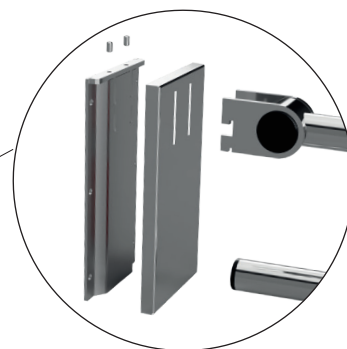

Madlo, 813 mm, ve tvaru U, sklopné, odnímatelné, s aretací, s krytkou, nerez, lesk

301507831

Grab bar, 813 mm, U-shape, folding, removable, with lock, with cover, stainless steel, polished

Stützklappgriff, 813 mm, U-Form abnehmbar mit Arretierung, mit Abdeckung, Edelstahl, poliert

V horní poloze madlo
zajišťuje aretace.

In the upper position, the
handle secures the catch.

In der oberen Position sichert
der Griff den Verschluss.

Parametry / Features / Eigenschaften

šířka / width / Breite:	120 mm
výška / height / Höhe:	225 mm
hloubka / depth / Tiefe:	829 mm
nosnost / load capacity / Ladekapazität:	150 kg
materiál / material / Material:	nerez / stainless steel / rostfrei
povrch. úprava / finish / Oberfläche:	lesk / polished / poliert
skryté kotvení / Secret Fix / Geheimnis Fix	
záruka / warranty / Garantie:	6 let / 6 years / 6 Jahre
brzda / brake / Bremse:	nerez / stainless steel / rostfrei