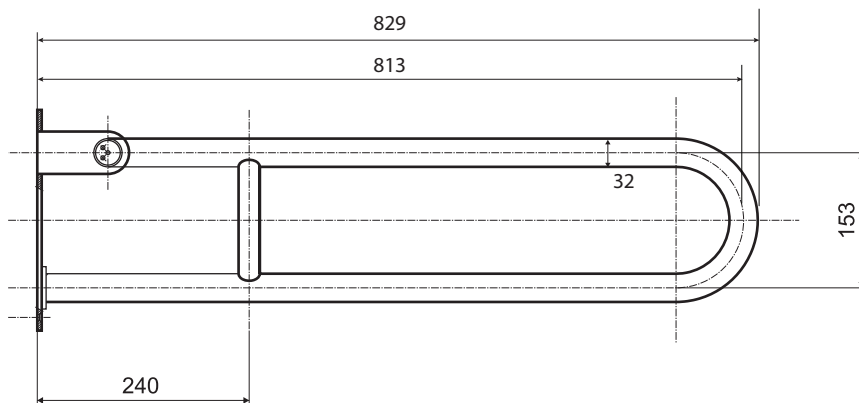

Madlo, 813 mm, ve tvaru U, sklopné, odnímatelné, s aretací, s krytkou, nerez, lesk

301507831

Grab bar, 813 mm, U-shape, folding, removable, with lock, with cover, stainless steel, polished

Stützklappgriff, 813 mm, U-Form abnehmbar mit Arretierung, mit Abdeckung, Edelstahl, poliert

V horní poloze madlo
zajišťuje aretace.

In the upper position, the
handle secures the catch.

In der oberen Position sichert
der Griff den Verschluss.

Parametry / Features / Eigenschaften

šířka / width / Breite:	120 mm
výška / height / Höhe:	225 mm
hloubka / depth / Tiefe:	829 mm
nosnost / load capacity / Ladekapazität:	150 kg
materiál / material / Material:	nerez / stainless steel / rostfrei
povrch. úprava / finish / Oberfläche:	lesk / polished / poliert
skryté kotvení / Secret Fix / Geheimnis Fix	
záruka / warranty / Garantie:	6 let / 6 years / 6 Jahre
brzda / brake / Bremse:	nerez / stainless steel / rostfrei

Certifikováno na nosnost 150 kg. Výrobce neručí za způsob montáže ani za únosnost stavebního podkladu.

Certified for a load capacity of 150 kg. The manufacturer is not responsible for the method of installation or the load-bearing capacity of the wall substrate.