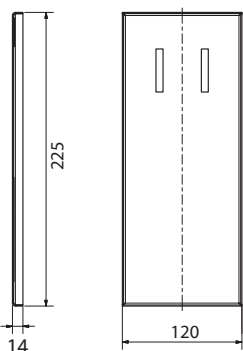

Madlo, 813 mm, ve tvaru U, sklopné, odnímatelné, s aretací, s krytkou, nerez, lesk

301507831

Grab bar, 813 mm, U-shape, folding, removable, with lock, with cover, stainless steel, polished

Stützklappgriff, 813 mm, U-Form abnehmbar mit Arretierung, mit Abdeckung, Edelstahl, poliert

V horní poloze madlo
zajišťuje aretace.

In the upper position, the
handle secures the catch.

In der oberen Position sichert
der Griff den Verschluss.

Parametry / Features / Eigenschaften

šířka / width / Breite:	120 mm
výška / height / Höhe:	225 mm
hloubka / depth / Tiefe:	829 mm
nosnost / load capacity / Ladekapazität:	150 kg
materiál / material / Material:	nerez / stainless steel / rostfrei
povrch. úprava / finish / Oberfläche:	lesk / polished / poliert
skryté kotvení / Secret Fix / Geheimnis Fix	
záruka / warranty / Garantie:	6 let / 6 years / 6 Jahre
brzda / brake / Bremse:	nerez / stainless steel / rostfrei