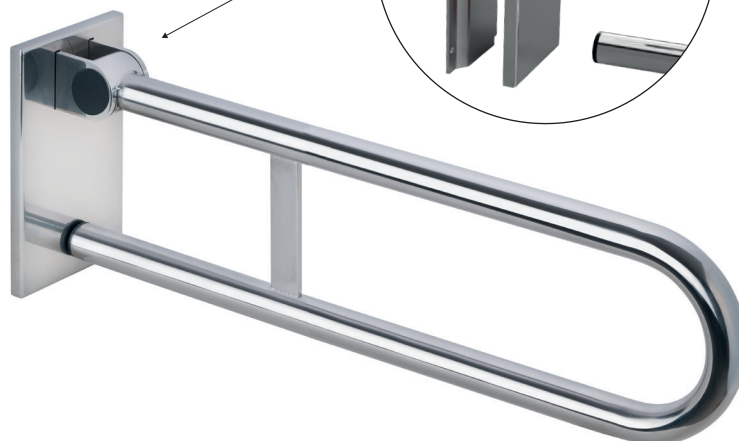

Madlo, 813 mm, ve tvaru U, sklopné, odnímatelné, s aretací, s krytkou, nerez, lesk

301507831

Grab bar, 813 mm, U-shape, folding, removable, with lock, with cover, stainless steel, polished

Stützklappgriff, 813 mm, U-Form abnehmbar mit Arretierung, mit Abdeckung, Edelstahl, poliert

V horní poloze madlo
zajišťuje aretace.

In the upper position, the
handle secures the catch.

In der oberen Position sichert
der Griff den Verschluss.

Parametry / Features / Eigenschaften

šířka / width / Breite:	120 mm
výška / height / Höhe:	225 mm
hloubka / depth / Tiefe:	829 mm
nosnost / load capacity / Ladekapazität:	150 kg
materiál / material / Material:	nerez / stainless steel / rostfrei
povrch. úprava / finish / Oberfläche:	lesk / polished / poliert
skryté kotvení / Secret Fix / Geheimnis Fix	
záruka / warranty / Garantie:	6 let / 6 years / 6 Jahre
brzda / brake / Bremse:	nerez / stainless steel / rostfrei