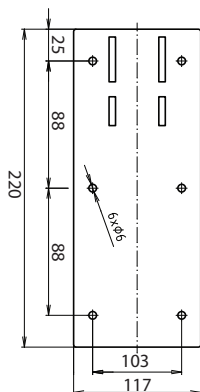

Madlo, 813 mm, ve tvaru U, sklopné, odnímatelné, s aretací, s krytkou, nerez, lesk

301507831

Grab bar, 813 mm, U-shape, folding, removable, with lock, with cover, stainless steel, polished

Stützklappgriff, 813 mm, U-Form abnehmbar mit Arretierung, mit Abdeckung, Edelstahl, poliert

V horní poloze madlo
zajišťuje aretace.

In the upper position, the
handle secures the catch.

In der oberen Position sichert
der Griff den Verschluss.

Parametry / Features / Eigenschaften

šířka / width / Breite:	120 mm
výška / height / Höhe:	225 mm
hloubka / depth / Tiefe:	829 mm
nosnost / load capacity / Ladekapazität:	150 kg
materiál / material / Material:	nerez / stainless steel / rostfrei
povrch. úprava / finish / Oberfläche:	lesk / polished / poliert
skryté kotvení / Secret Fix / Geheimnis Fix	
záruka / warranty / Garantie:	6 let / 6 years / 6 Jahre
brzda / brake / Bremse:	nerez / stainless steel / rostfrei