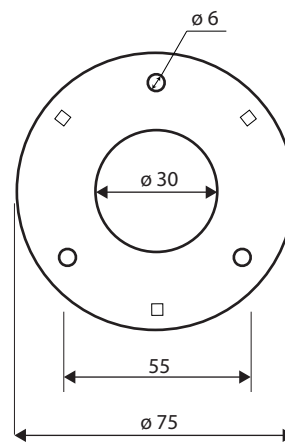

Madlo, s dvojitým kotvením, k umyvadlu, levé, bez krytky, bílá

301112104

Grab bar, with double mounting, for washbasin, left, without cover, white

Stützgriff mit 3-Punkt Wandmontage, für Waschbecken, links, ohne Abdeckung, weiß

Levé
Left
Links

Parametry / Features / Eigenschaften

| | |
|--|-----------------------------|
| šířka / width / Breite: | 230mm |
| výška / height / Höhe: | 375mm |
| hloubka / depth / Tiefe: | 516mm |
| nosnost / load capacity / Ladekapazität: | 150 kg |
| materiál / material / Material: | Fe |
| povrch. úprava / finish / Oberfläche: | komaxit / comaxit / Komaxit |
| barva / color / Farbe: | bílá / white / weiß |
| záruka / warranty / Garantie: | 2 roky / 2 years / 2 Jahre |