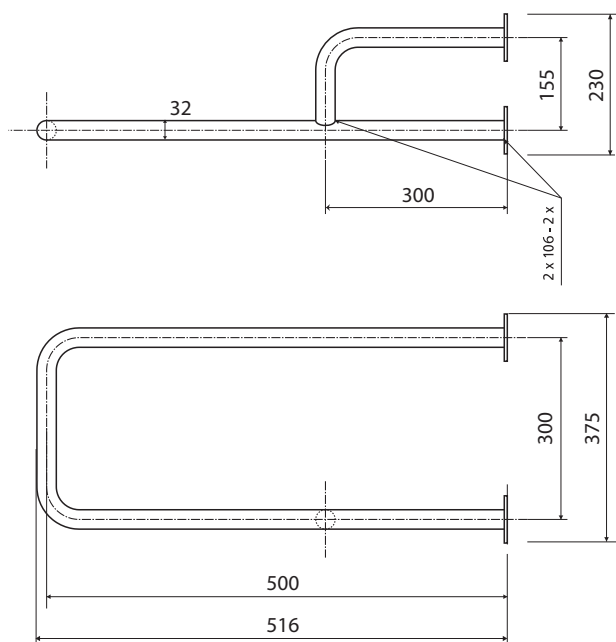

Madlo, s dvojitým kotvením, k umyvadlu, levé, bez krytky, bílá

301112104

Grab bar, with double mounting, for washbasin, left, without cover, white

Stützgriff mit 3-Punkt Wandmontage, für Waschbecken, links, ohne Abdeckung, weiß

Levé
Left
Links

Parametry / Features / Eigenschaften

| | |
|--|-----------------------------|
| šířka / width / Breite: | 230mm |
| výška / height / Höhe: | 375mm |
| hloubka / depth / Tiefe: | 516mm |
| nosnost / load capacity / Ladekapazität: | 150 kg |
| materiál / material / Material: | Fe |
| povrch. úprava / finish / Oberfläche: | komaxit / comaxit / Komaxit |
| barva / color / Farbe: | bílá / white / weiß |
| záruka / warranty / Garantie: | 2 roky / 2 years / 2 Jahre |

Certifikováno na nosnost 150 kg. Výrobce neručí za způsob montáže ani za únosnost stavebního podkladu.

Certified for a load capacity of 150 kg. The manufacturer is not responsible for the method of installation or the load-bearing capacity of the wall substrate.