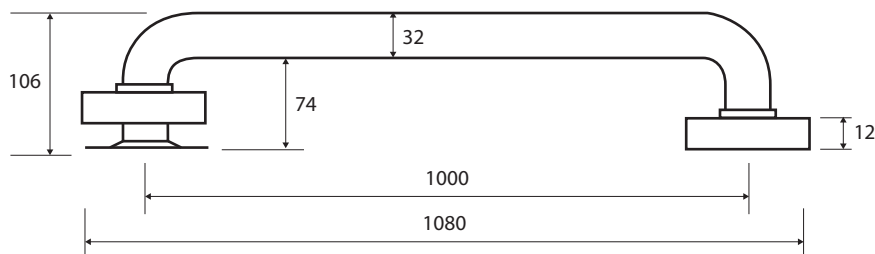

Madlo, 1000 mm, s krytkou, nerez, lesk

Grab bar, 1000 mm, with cover, stainless steel, polished

Wannengriff, 1000 mm, mit Abdeckung, Edelstahl, poliert

301101001

### Parametry / Features / Eigenschaften

šířka / width / Breite:	1080 mm
výška / height / Höhe:	80 mm
hloubka / depth / Tiefe:	106 mm
nosnost / load capacity / Ladekapazität:	150 kg
materiál / material / Material:	nerez / stainless steel / rostfrei
povrch. úprava / finish / Oberfläche:	lesk / polished / poliert
záruka / warranty / Garantie:	6 let / 6 years / 6 Jahre
skryté kotvení / Secret Fix / Geheimnis Fix	

Certifikováno na nosnost 150 kg. Výrobce neručí za způsob montáže ani za únosnost stavebního podkladu.

Certified for a load capacity of 150 kg. The manufacturer is not responsible for the method of installation or the load-bearing capacity of the wall substrate.

Das Produkt ist für eine Belastbarkeit von 150 kg zertifiziert. Der Hersteller übernimmt keine Haftung für die Art und Weise der Montage oder die Tragfähigkeit des baulichen Untergrunds.