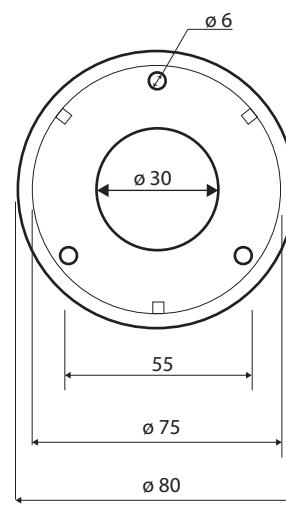

Madlo, 1000 mm, s krytkou, nerez, lesk

Grab bar, 1000 mm, with cover, stainless steel, polished

Wannengriff, 1000 mm, mit Abdeckung, Edelstahl, poliert

301101001

### Parametry / Features / Eigenschaften

šířka / width / Breite:	1080 mm
výška / height / Höhe:	80 mm
hloubka / depth / Tiefe:	106 mm
nosnost / load capacity / Ladekapazität:	150 kg
materiál / material / Material:	nerez / stainless steel / rostfrei
povrch. úprava / finish / Oberfläche:	lesk / polished / poliert
záruka / warranty / Garantie:	6 let / 6 years / 6 Jahre
skryté kotvení / Secret Fix / Geheimnis Fix	