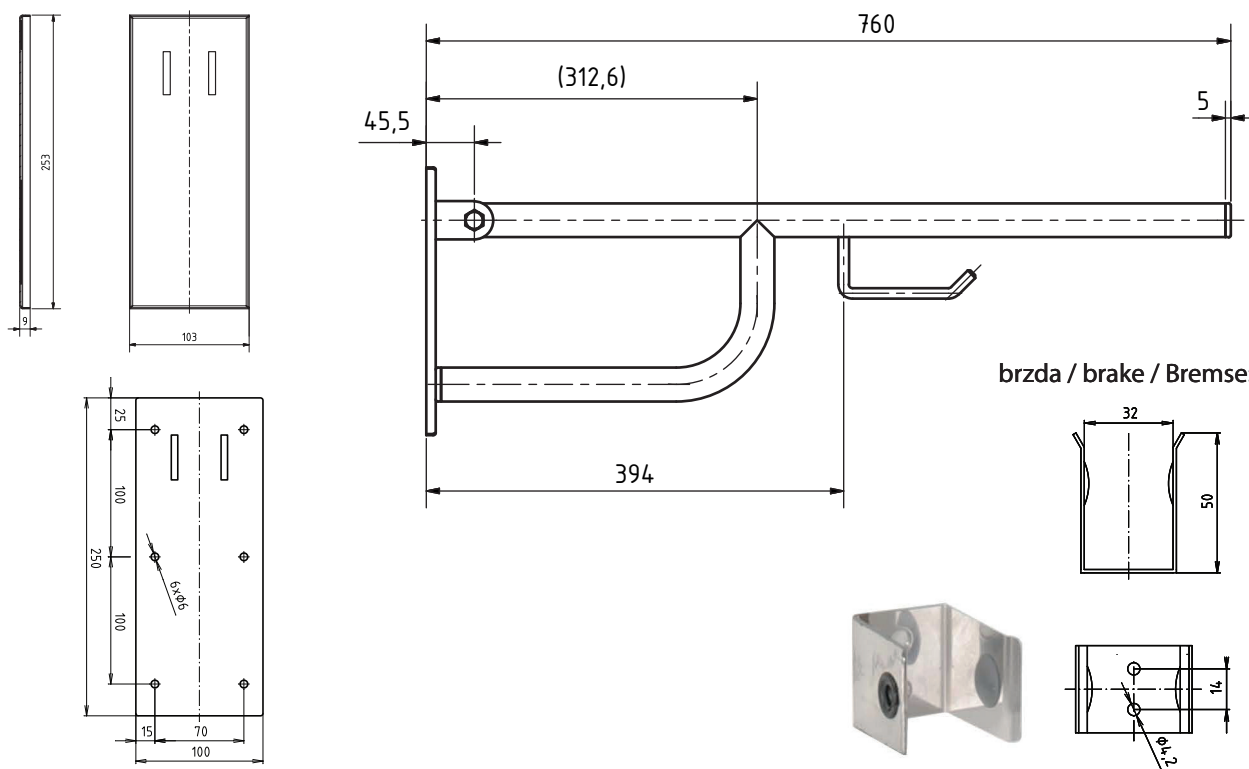

Madlo, 760 mm, s držákem TP, sklopné, s krytkou, bílá
Grab bar, 760 mm, with TP holder, folding, with cover, white
Stützklappgriff, 760 mm, mit Toilettenpapierhalter, mit Abdeckung, weiß

301607773

Parametry / Features / Eigenschaften

šířka / width / Breite:	100 mm
výška / height / Höhe:	250 mm
hloubka / depth / Tiefe:	760 mm
nosnost / load capacity / Ladekapazität:	150 kg
materiál / material / Material:	Fe
povrch. úprava / finish / Oberfläche:	komaxit / comaxit / Komaxit
barva / color / Farbe:	bílá / white / weiß
brzda / brake / Bremse:	nerex / stainless steel / rostfrei
záruka / warranty / Garantie:	2 roky / 2 years / 2 Jahre

Certifikováno na nosnost 150 kg. Výrobce neručí za způsob montáže ani za únosnost stavebního podkladu.

Certified for a load capacity of 150 kg. The manufacturer is not responsible for the method of installation or the load-bearing capacity of the wall substrate.