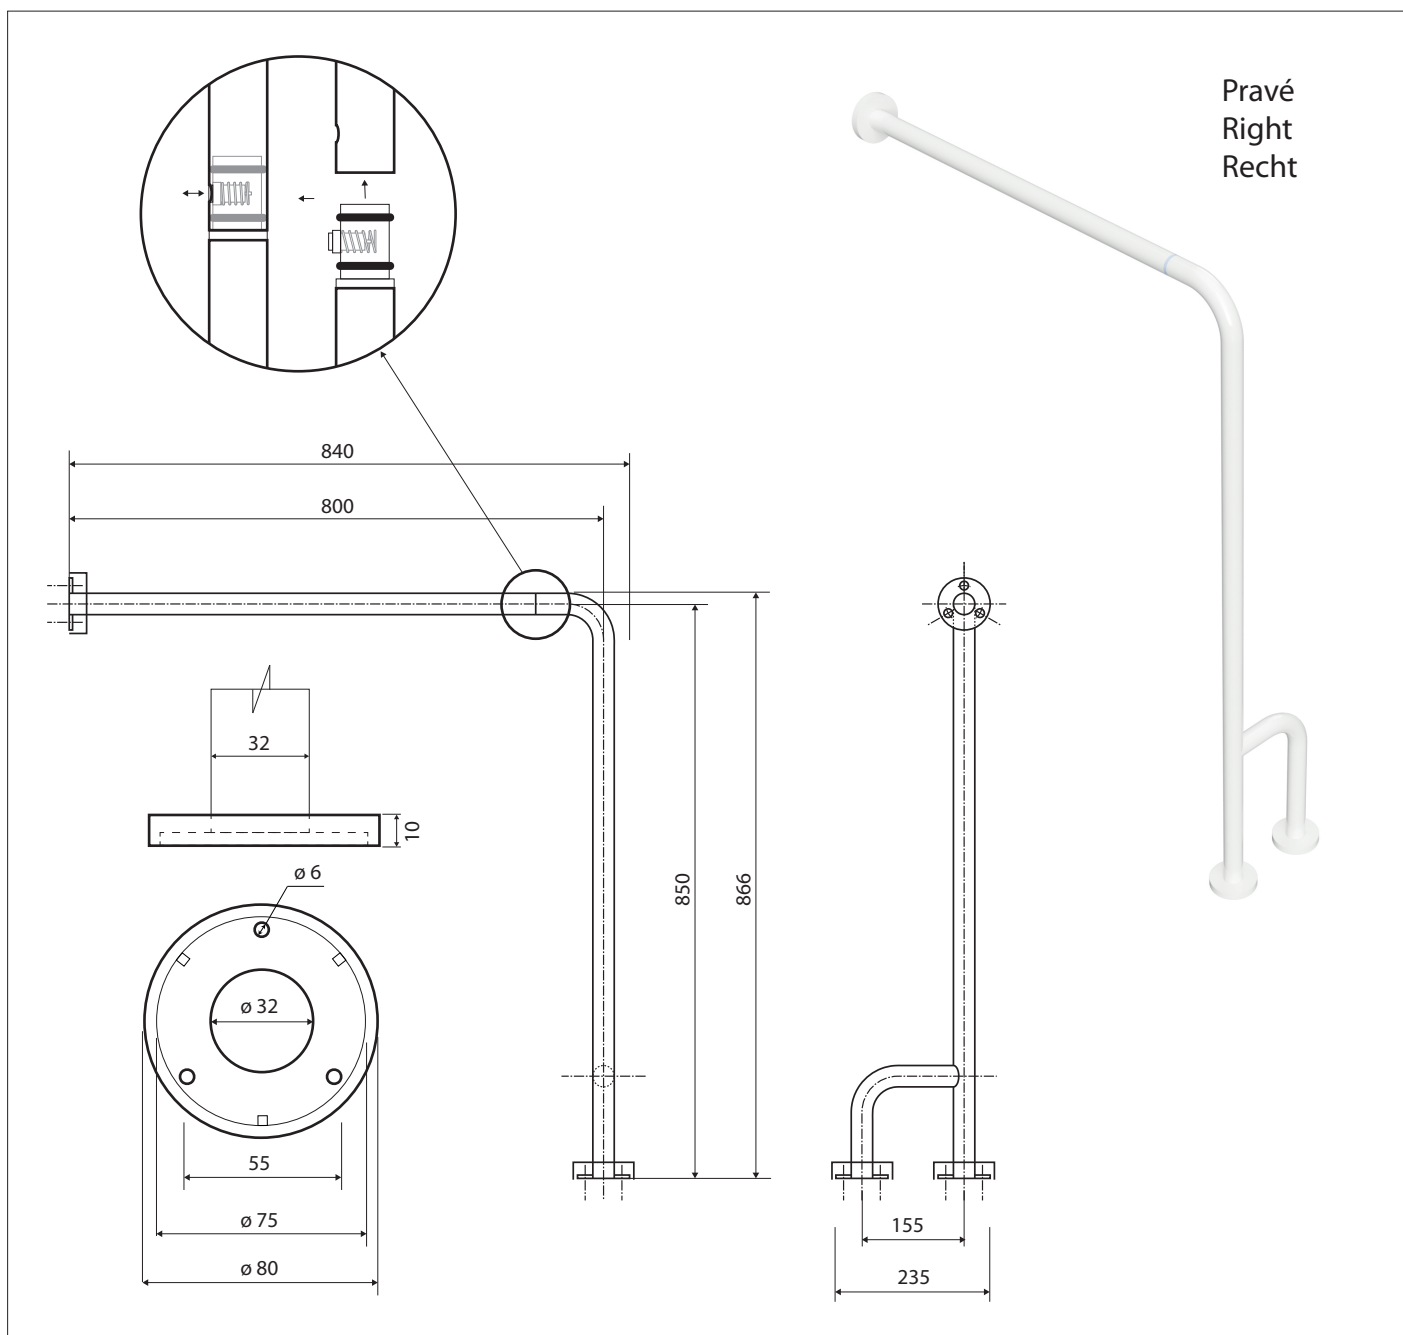

Madlo, s dvojitým kotvením do země, pravé, skládané, s krytkou, bílá
Grab bar, with double floor mounting, right, folding, with cover, white

301153143

Winkelgriff mit doppelter Bodenmontage steckbar / zerlegt, rechts, klappbar, mit Abdeckung, weiß

Parametry / Features / Eigenschaften

šířka / width / Breite:	230 mm
výška / height / Höhe:	866 mm
hloubka / depth / Tiefe:	840 mm
nosnost / load capacity / Ladekapazität:	150 kg
materiál / material / Material:	Fe
povrch. úprava / finish / Oberfläche:	komaxit / comaxit / Komaxit
barva / color / Farbe:	bílá / white / weiß
záruka / warranty / Garantie:	2 roky / 2 years / 2 Jahre
skryté kotvení / Secret Fix / Geheimnis Fix	