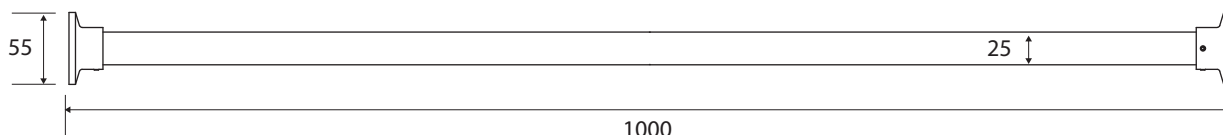

Tyč sprchového závěsu, skládaná, 1000 mm
Shower curtain holder, assembled, 1000 mm
Duschvorhangstange, steckbar, 1000 mm

101120081

Parametry / Features / Eigenschaften

šířka / width / Breite:	1000 mm
výška / height / Höhe:	55 mm
hloubka / depth / Tiefe:	55 mm
materiál / material / Material:	nerez / stainless steel / Edelstahl
povrch. úprava / finish / Oberfläche:	lesk / polished / poliert