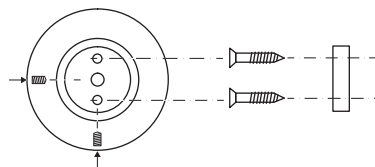

Tyč sprchového závěsu, skládaná, 1000 mm
Shower curtain holder, assembled, 1000 mm
Duschvorhangstange, steckbar, 1000 mm

101120081

Parametry / Features / Eigenschaften

šířka / width / Breite:	1000 mm
výška / height / Höhe:	55 mm
hloubka / depth / Tiefe:	55 mm
materiál / material / Material:	nerez / stainless steel / Edelstahl
povrch. úprava / finish / Oberfläche:	lesk / polished / poliert