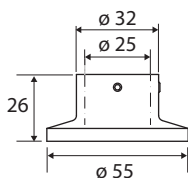

Tyč sprchového závěsu, skládaná, 1000 mm
Shower curtain holder, assembled, 1000 mm
Duschvorhangstange, steckbar, 1000 mm

101120081

Parametry / Features / Eigenschaften

šířka / width / Breite:	1000 mm
výška / height / Höhe:	55 mm
hloubka / depth / Tiefe:	55 mm
materiál / material / Material:	nerez / stainless steel / Edelstahl
povrch. úprava / finish / Oberfläche:	lesk / polished / poliert