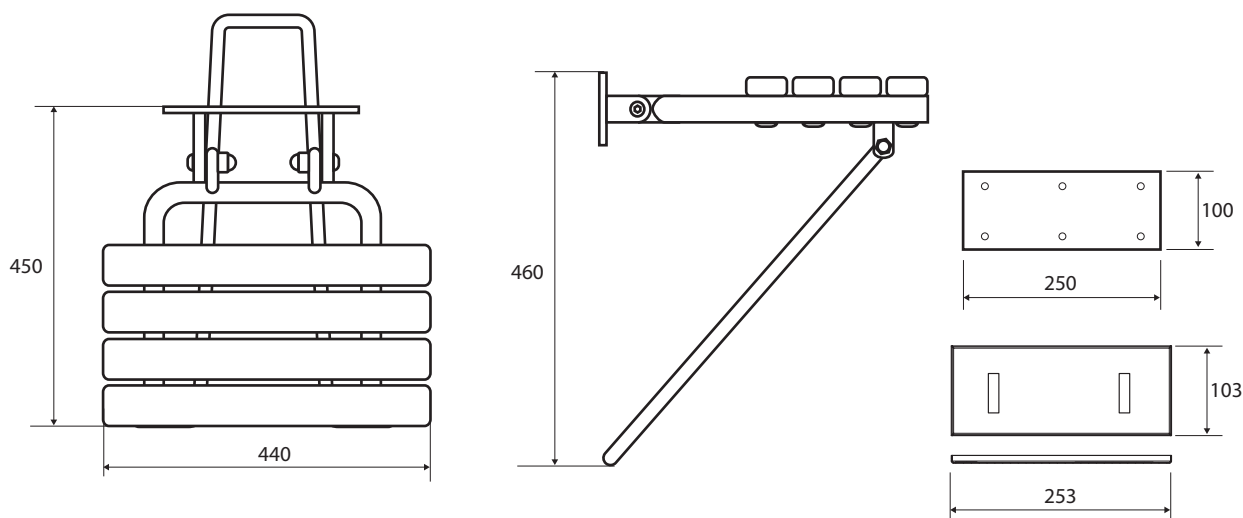

Sprchové sedátko, sklupné, s nohou, s krytkou, nerez, bílý plast  
Shower seat, folding, with leg, with cover, stainless steel, white plastic

301207182

Duschklappsitz zur Wandmontage mit klappbarer Bodenstütze, mit Abdeckung, Edelstahl, weißer Kunststoff

### Parametry / Features / Eigenschaften

šířka / width / Breite:	440 mm
výška / height / Höhe:	460 mm
hloubka / depth / Tiefe:	450 mm
nosnost / load capacity / Ladekapazität:	200 kg
materiál / material / Material:	nerez, plast bílý / stainless steel, plastic white / Rostfrei, Plastik weiß
povrch. úprava / finish / Oberfläche:	brus / brush / gebürstet

*Certifikováno na nosnost 200 kg. Výrobce neručí za způsob montáže ani za únosnost stavebního podkladu.*

*Certified for a load capacity of 200 kg. The manufacturer is not responsible for the method of installation or the load-bearing capacity of the wall substrate.*