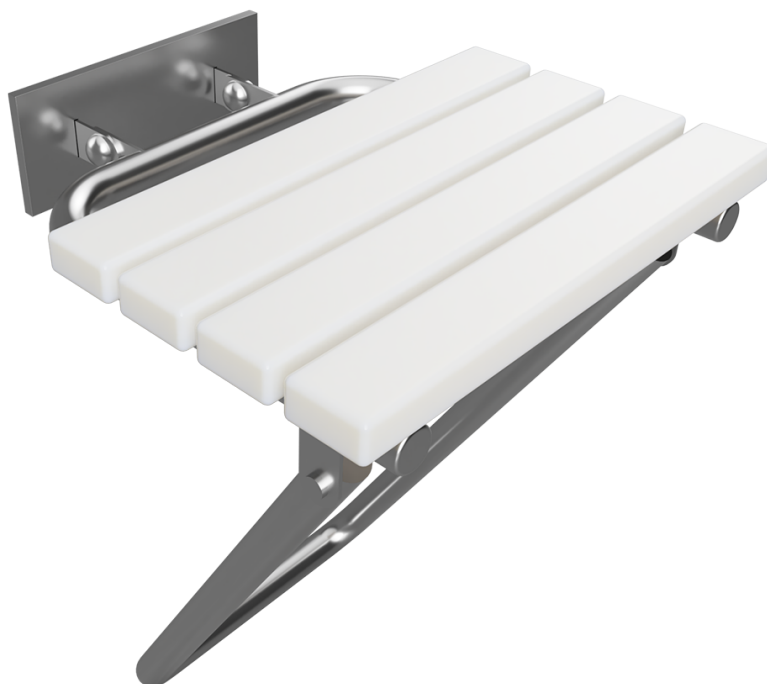

Sprchové sedátko, sklupné, s nohou, s krytkou, nerez, bílý plast  
Shower seat, folding, with leg, with cover, stainless steel, white plastic

301207182

Duschklappsitz zur Wandmontage mit klappbarer Bodenstütze, mit Abdeckung, Edelstahl, weißer Kunststoff

### Parametry / Features / Eigenschaften

šířka / width / Breite:	440 mm
výška / height / Höhe:	460 mm
hloubka / depth / Tiefe:	450 mm
nosnost / load capacity / Ladekapazität:	200 kg
materiál / material / Material:	nerez, plast bílý / stainless steel, plastic white / Rostfrei, Plastik weiß
povrch. úprava / finish / Oberfläche:	brus / brush / gebürstet