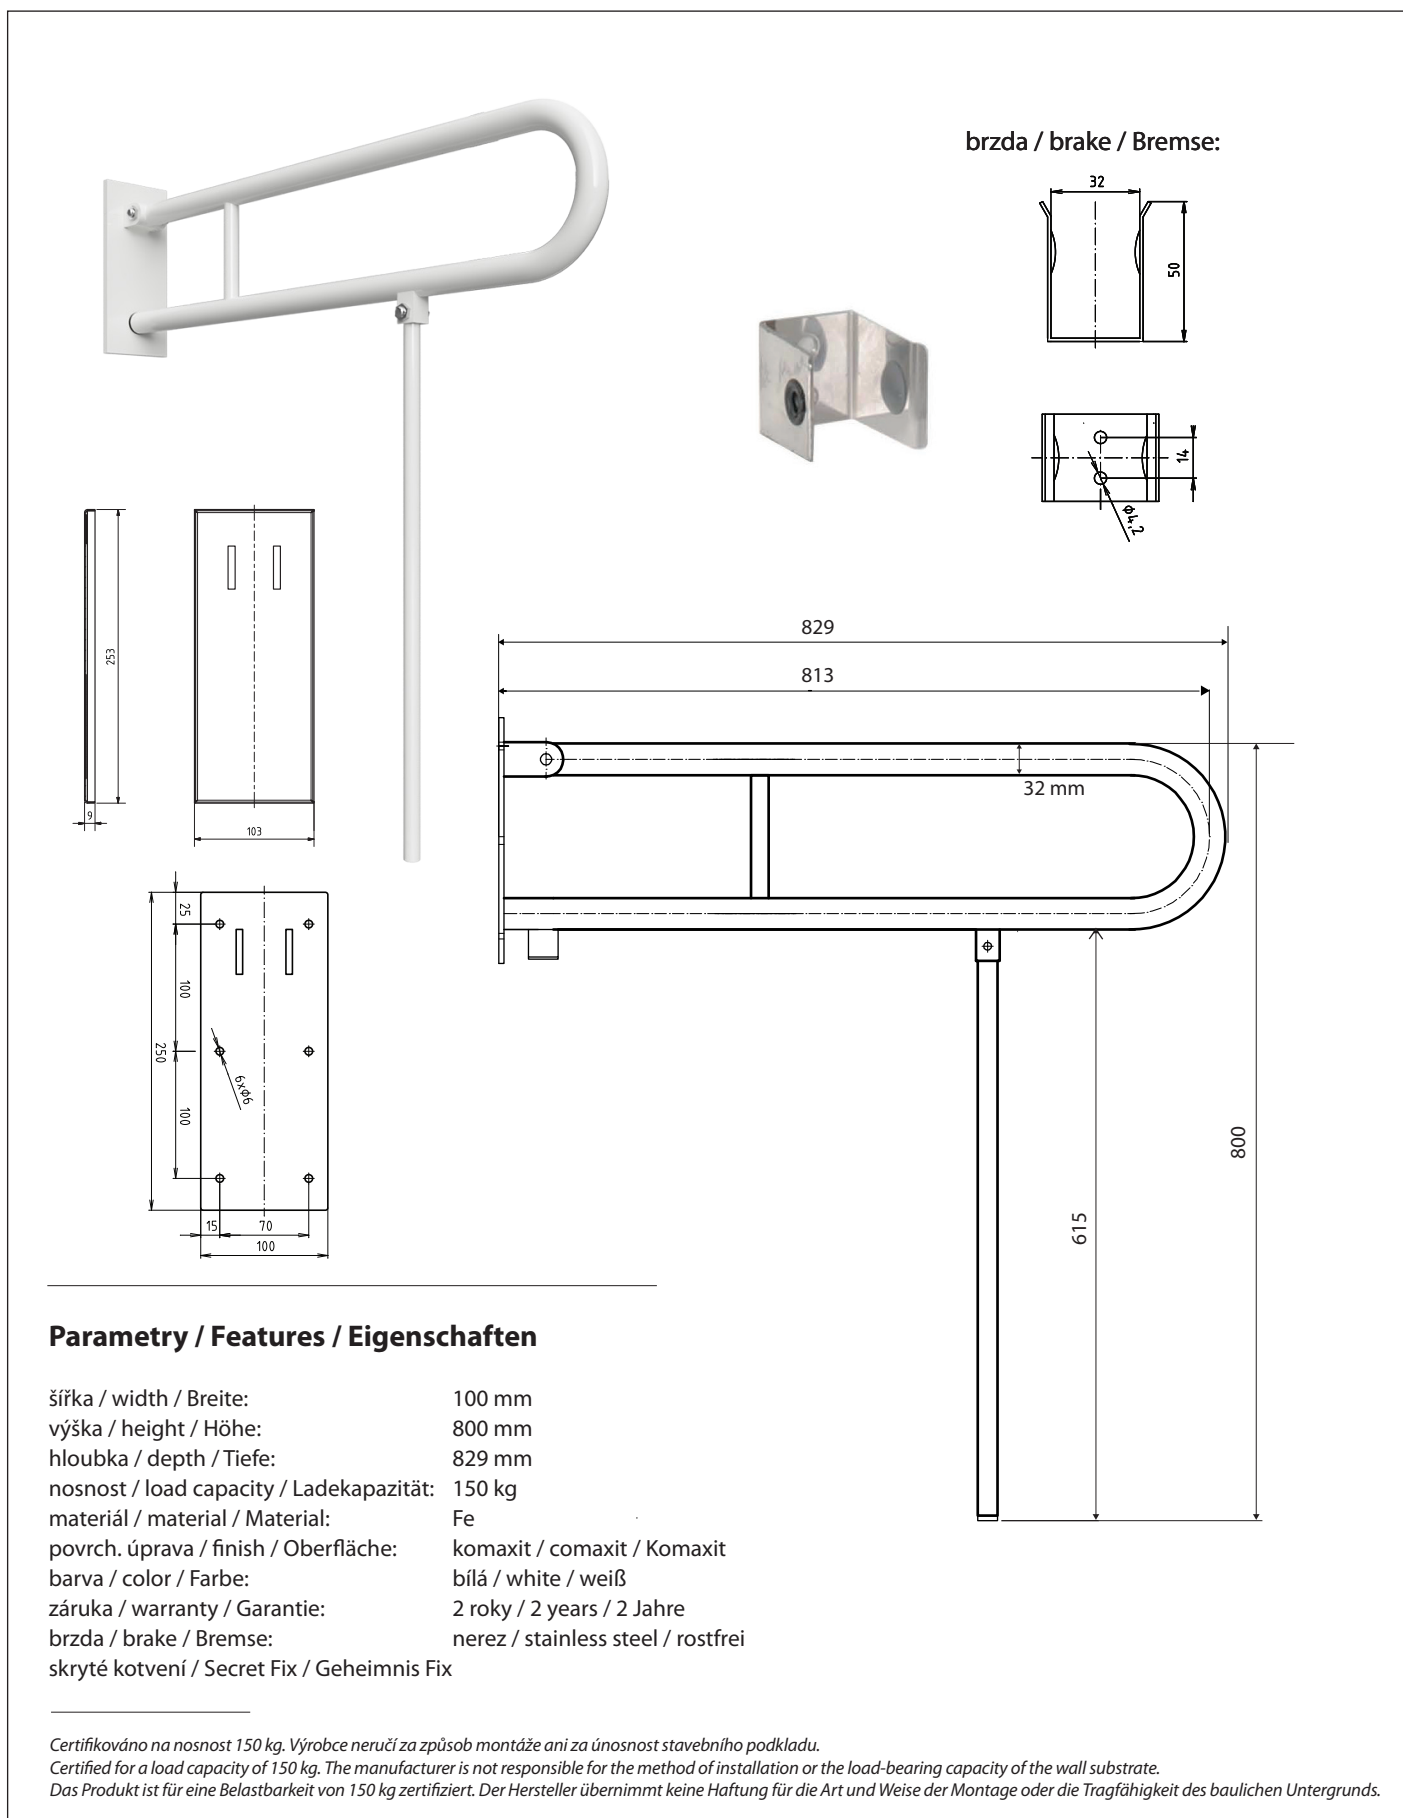

Madlo, 813 mm, ve tvaru U, sklopné, s opěrnou nohou, s krytkou, bílá
Grab bar, 813 mm, U-shaped, folding, with support leg, with cover, white
Stützklappgriff, 813 mm, U-Form, mit Stützbein, mit Abdeckung, weiß

301307083N

Parametry / Features / Eigenschaften

šířka / width / Breite:	100 mm
výška / height / Höhe:	800 mm
hloubka / depth / Tiefe:	829 mm
nosnost / load capacity / Ladekapazität:	150 kg
materiál / material / Material:	Fe
povrch. úprava / finish / Oberfläche:	komaxit / comaxit / Komaxit
barva / color / Farbe:	bílá / white / weiß
záruka / warranty / Garantie:	2 roky / 2 years / 2 Jahre
brzda / brake / Bremse:	nerez / stainless steel / rostfrei
skryté kotvení / Secret Fix / Geheimnis Fix	