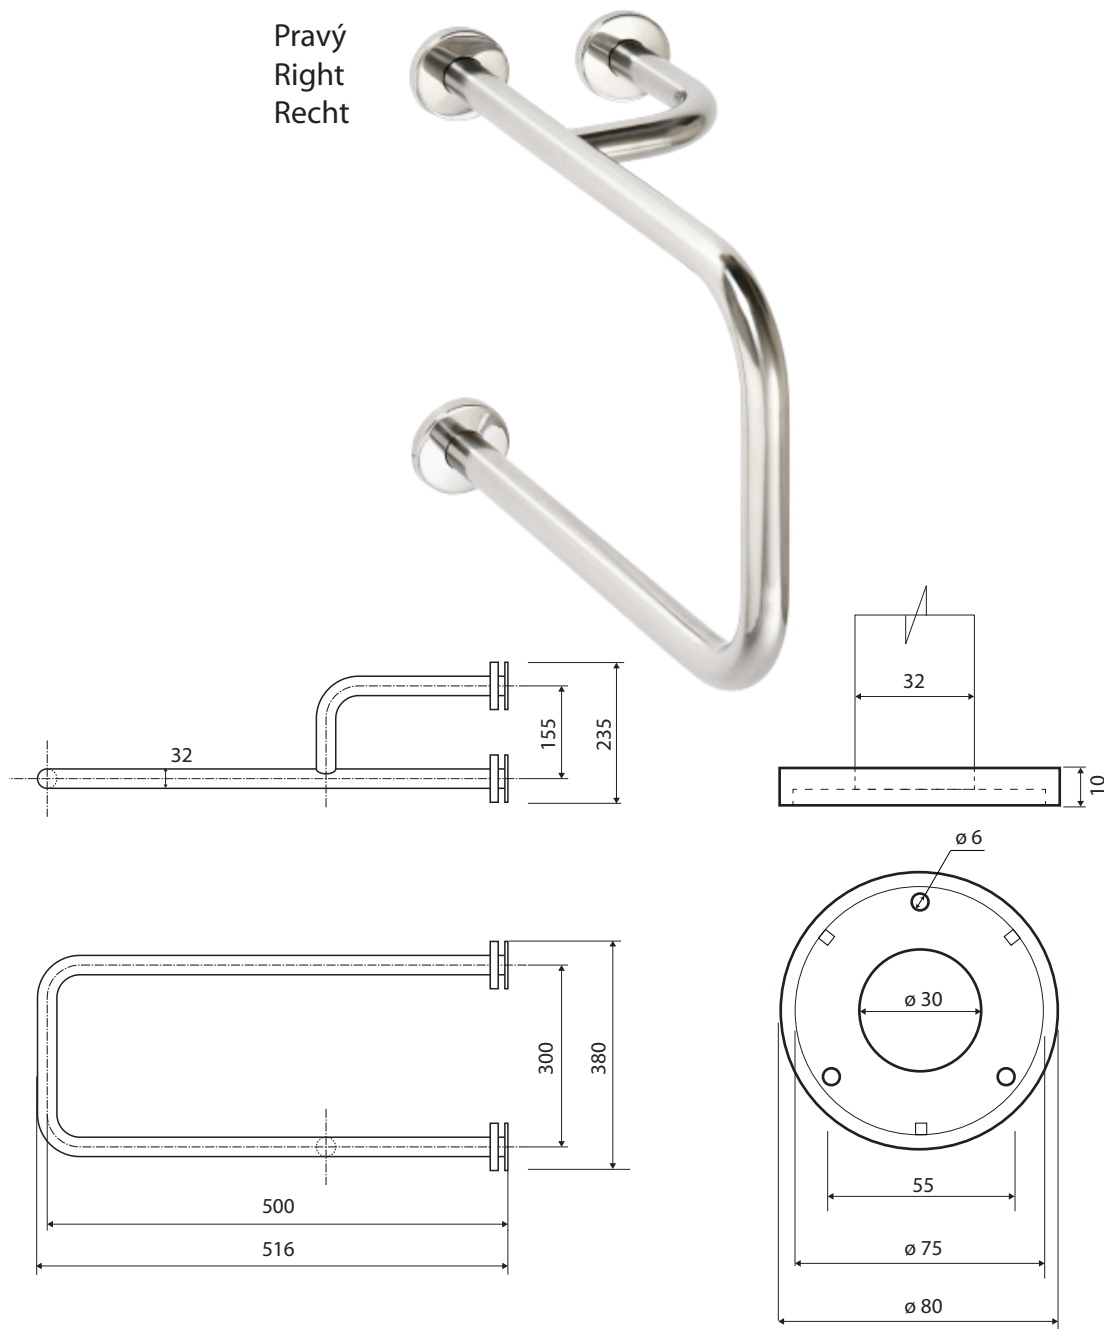

**Madlo, s dvojitým kotvením, pravé, s krytkou, mat**  
**Grab bar, with double mounting, right, with cover, matt**  
**Stützgriff mit 3-Punkt Wandmontage, rechts, mit Abdeckung, matt**

**301122112**

Pravý  
Right  
Recht

**Parametry / Features / Eigenschaften**

šířka / width / Breite:	235 mm
výška / height / Höhe:	380 mm
hloubka / depth / Tiefe:	516 mm
nosnost / load capacity / Ladekapazität:	150 kg
materiál / material / Material:	nerez / stainless steel / rostfrei
povrch. úprava / finish / Oberfläche:	brus / brush / gebürstet
skryté kotvení / Secret Fix / Geheimnis Fix	