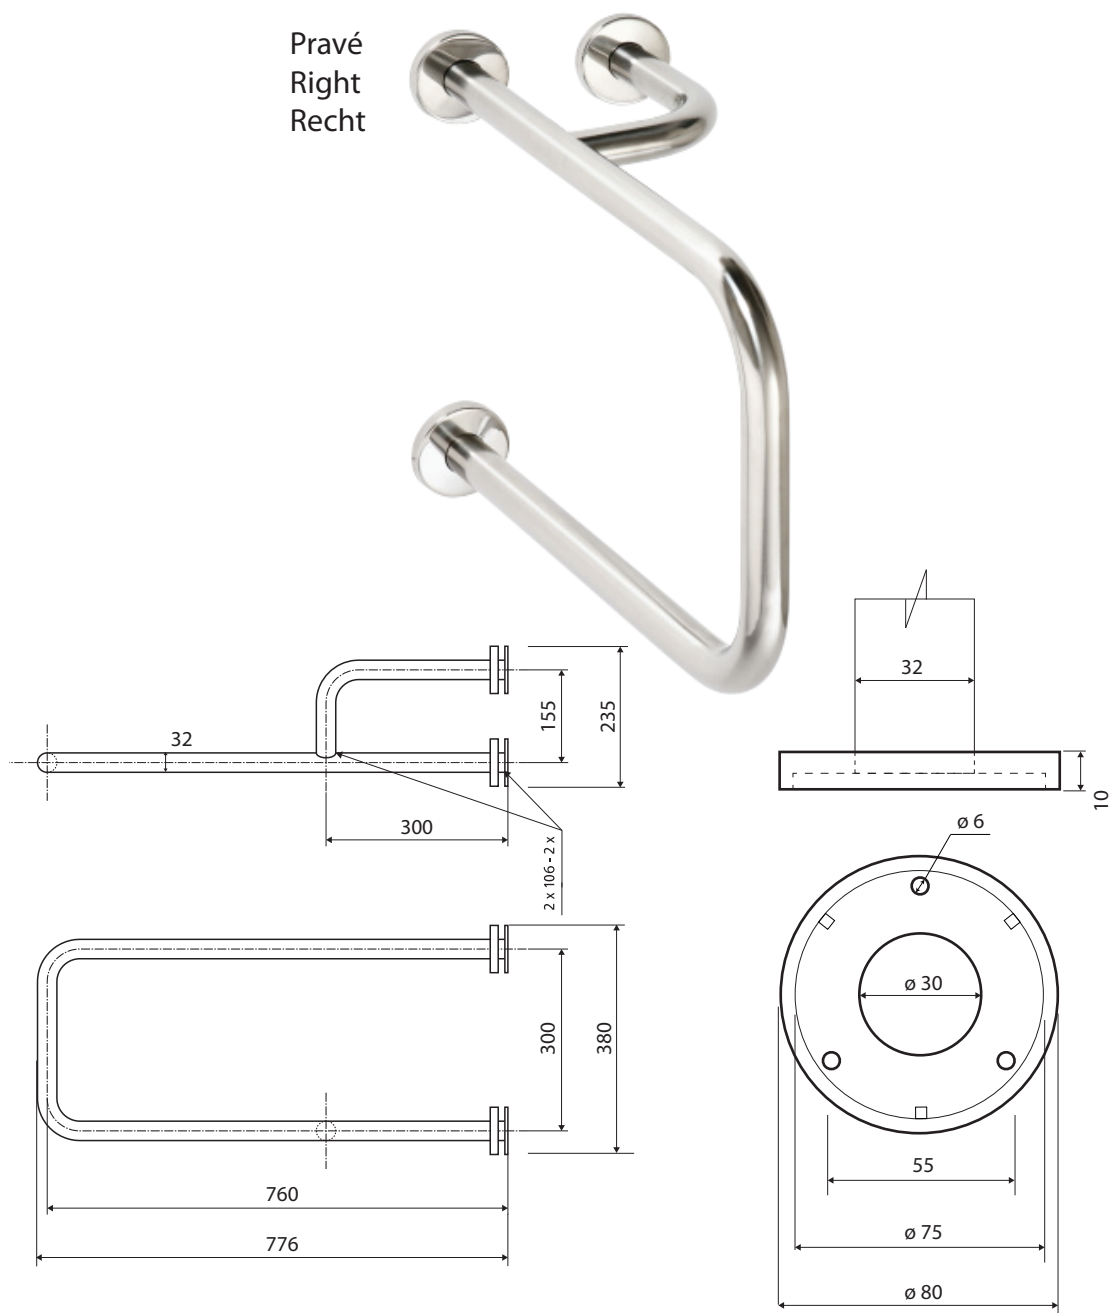

Madlo, s dvojitým kotvením, pravé, s krytkou, nerez, lesk

301112161

Grab bar, with double mounting, right, with cover, stainless steel, polished

Stützgriff mit 3-Punkt Wandmontage, rechts, mit Abdeckung, Edelstahl, poliert

Pravé
Right
Recht

Parametry / Features / Eigenschaften

šířka / width / Breite:	235 mm
výška / height / Höhe:	380 mm
hloubka / depth / Tiefe:	776 mm
nosnost / load capacity / Ladekapazität:	150 kg
materiál / material / Material:	nerez / stainless steel / rostfrei
povrch. úprava / finish / Oberfläche:	lesk / polished / poliert
záruka / warranty / Garantie:	6 let / 6 years / 6 Jahre
skryté kotvení / Secret Fix / Geheimnis Fix	