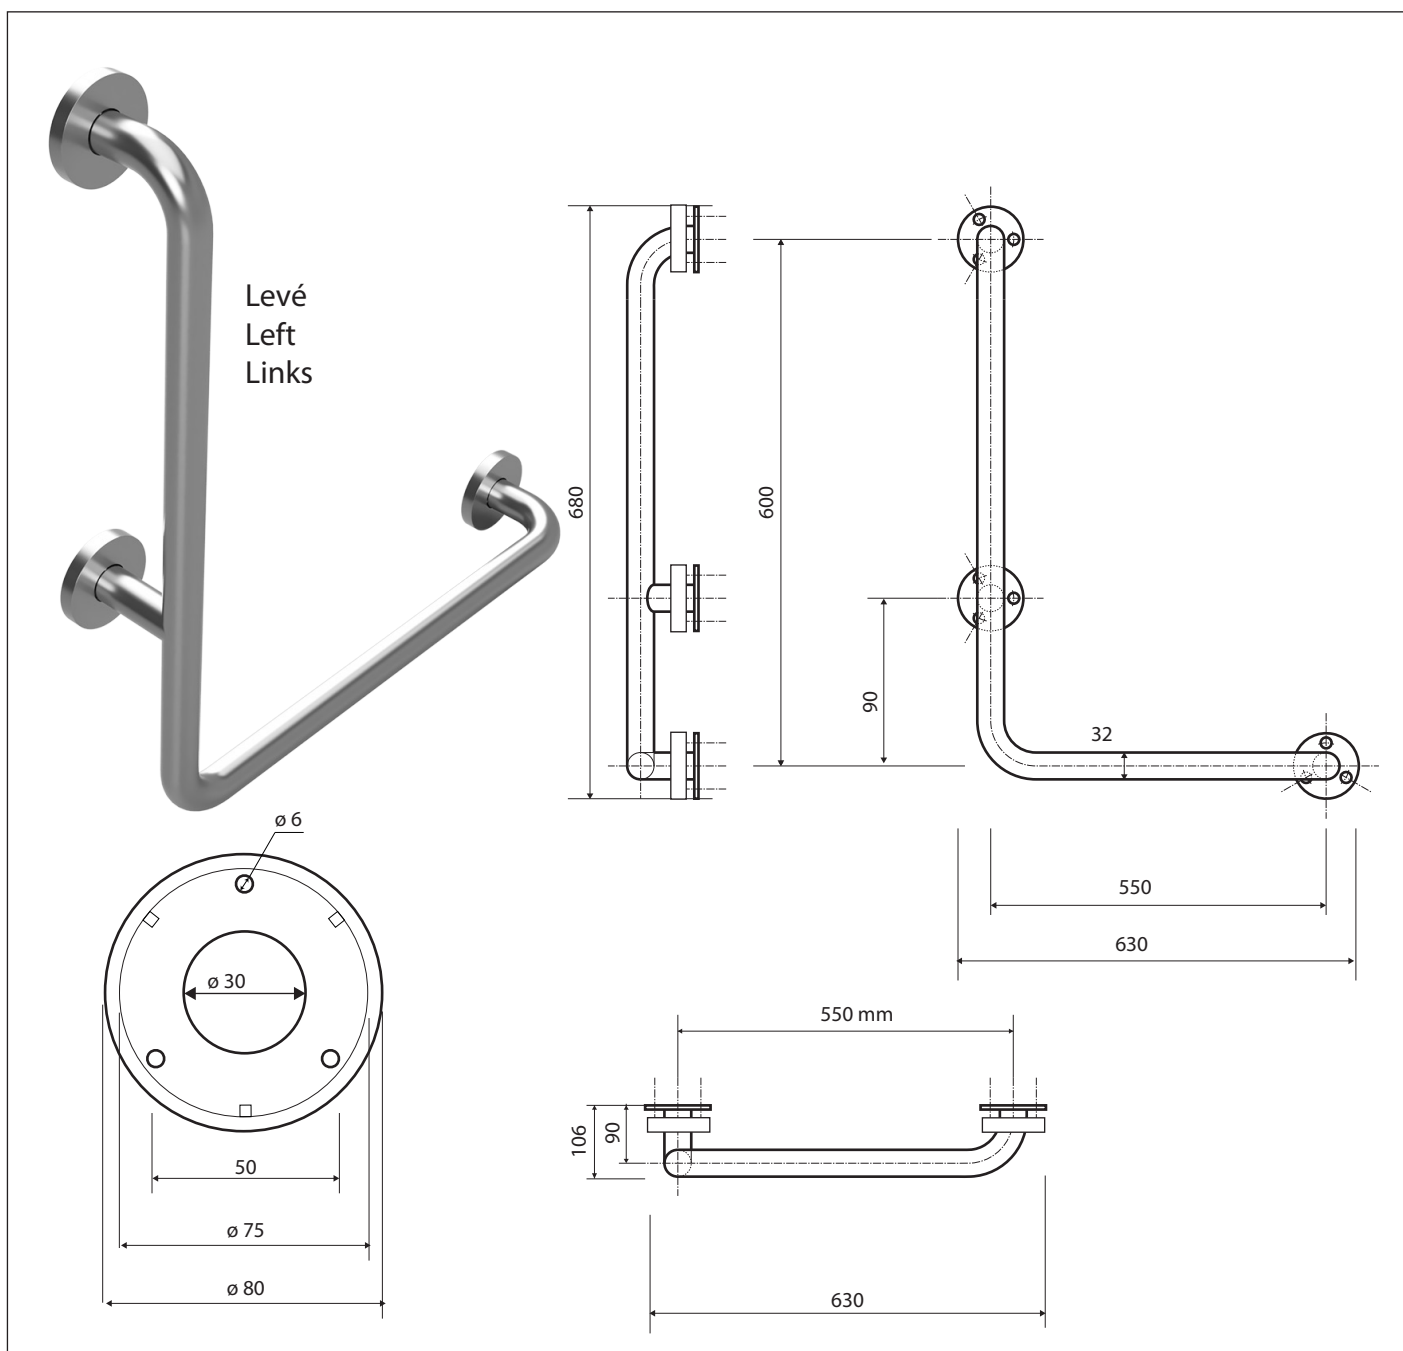

Madlo, 680 mm, ve tvaru L, levé, s krytkou, nerez, mat
Grab bar, 680 mm, L-shape, left, with cover, stainless steel, matte
Winkelgriff, 680 mm, links, mit Abdeckung, Edelstahl, matt

301112072

Parametry / Features / Eigenschaften

šířka / width / Breite:	630 mm
výška / height / Höhe:	680 mm
hloubka / depth / Tiefe:	106 mm
nosnost / load capacity / Ladekapazität:	150 kg
materiál / material / Material:	nerez / stainless steel / rostfrei
povrch, úprava / finish / Oberfläche:	brus / brushed / gebürstet
záruka / warranty / Garantie:	6 let / 6 years / 6 Jahre
skryté kotvení / Secret Fix / Geheimnis Fix	

Certifikováno na nosnost 150 kg. Výrobce neručí za způsob montáže ani za únosnost stavebního podkladu.

Certified for a load capacity of 150 kg. The manufacturer is not responsible for the method of installation or the load-bearing capacity of the wall substrate.