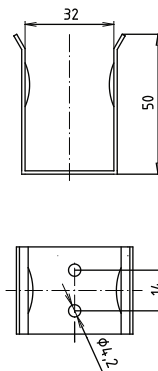

Madlo, 900 mm, ve tvaru U, s držákem TP, sklopné, bez krytky, nerez, lesk

301102291

Grab bar, 900 mm, U-shape, with TP holder, folding, without cover, stainless steel, polished

Stützklappgriff, 900 mm, U-Form mit Toilettenpapierhalter, ohne Abdeckung, Edelstahl, poliert

brzda / brake / Bremse:

Parametry / Features / Eigenschaften

šířka / width / Breite:	100 mm
výška / height / Höhe:	250 mm
hloubka / depth / Tiefe:	916 mm
nosnost / load capacity / Ladekapazität:	150 kg
materiál / material / Material:	nerez / stainless steel / rostfrei
povrch. úprava / finish / Oberfläche:	lesk / polished / poliert
brzda / brake / Bremse:	nerez / stainless steel / rostfrei
záruka / warranty / Garantie:	6 let / 6 years / 6 Jahre