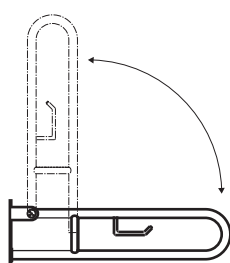

Madlo, 900 mm, ve tvaru U, s držákem TP, sklopné, bez krytky, nerez, lesk

301102291

Grab bar, 900 mm, U-shape, with TP holder, folding, without cover, stainless steel, polished

Stützklappgriff, 900 mm, U-Form mit Toilettenpapierhalter, ohne Abdeckung, Edelstahl, poliert

brzda / brake / Bremse:

Parametry / Features / Eigenschaften

šířka / width / Breite:	100 mm
výška / height / Höhe:	250 mm
hloubka / depth / Tiefe:	916 mm
nosnost / load capacity / Ladekapazität:	150 kg
materiál / material / Material:	nerez / stainless steel / rostfrei
povrch. úprava / finish / Oberfläche:	lesk / polished / poliert
brzda / brake / Bremse:	nerez / stainless steel / rostfrei
záruka / warranty / Garantie:	6 let / 6 years / 6 Jahre