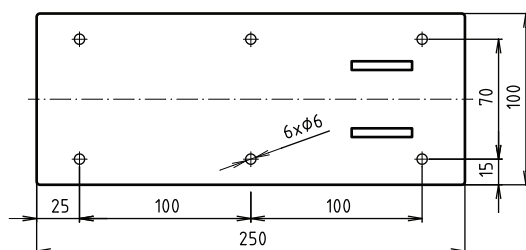

Madlo, 900 mm, ve tvaru U, s držákem TP, sklopné, bez krytky, nerez, lesk

301102291

Grab bar, 900 mm, U-shape, with TP holder, folding, without cover, stainless steel, polished

Stützklappgriff, 900 mm, U-Form mit Toilettenpapierhalter, ohne Abdeckung, Edelstahl, poliert

brzda / brake / Bremse:

Parametry / Features / Eigenschaften

šířka / width / Breite:	100 mm
výška / height / Höhe:	250 mm
hloubka / depth / Tiefe:	916 mm
nosnost / load capacity / Ladekapazität:	150 kg
materiál / material / Material:	nerez / stainless steel / rostfrei
povrch. úprava / finish / Oberfläche:	lesk / polished / poliert
brzda / brake / Bremse:	nerez / stainless steel / rostfrei
záruka / warranty / Garantie:	6 let / 6 years / 6 Jahre

Certifikováno na nosnost 150 kg. Výrobce neručí za způsob montáže ani za únosnost stavebního podkladu.

Certified for a load capacity of 150 kg. The manufacturer is not responsible for the method of installation or the load-bearing capacity of the wall substrate.