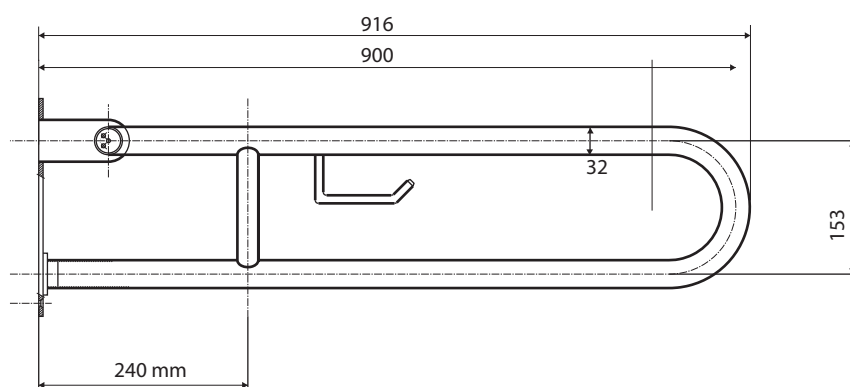

Madlo, 900 mm, ve tvaru U, s držákem TP, sklopné, bez krytky, nerez, lesk

301102291

Grab bar, 900 mm, U-shape, with TP holder, folding, without cover, stainless steel, polished

Stützklappgriff, 900 mm, U-Form mit Toilettenpapierhalter, ohne Abdeckung, Edelstahl, poliert

brzda / brake / Bremse:

Parametry / Features / Eigenschaften

šířka / width / Breite:	100 mm
výška / height / Höhe:	250 mm
hloubka / depth / Tiefe:	916 mm
nosnost / load capacity / Ladekapazität:	150 kg
materiál / material / Material:	nerez / stainless steel / rostfrei
povrch. úprava / finish / Oberfläche:	lesk / polished / poliert
brzda / brake / Bremse:	nerez / stainless steel / rostfrei
záruka / warranty / Garantie:	6 let / 6 years / 6 Jahre

Certifikováno na nosnost 150 kg. Výrobce neručí za způsob montáže ani za únosnost stavebního podkladu.

Certified for a load capacity of 150 kg. The manufacturer is not responsible for the method of installation or the load-bearing capacity of the wall substrate.