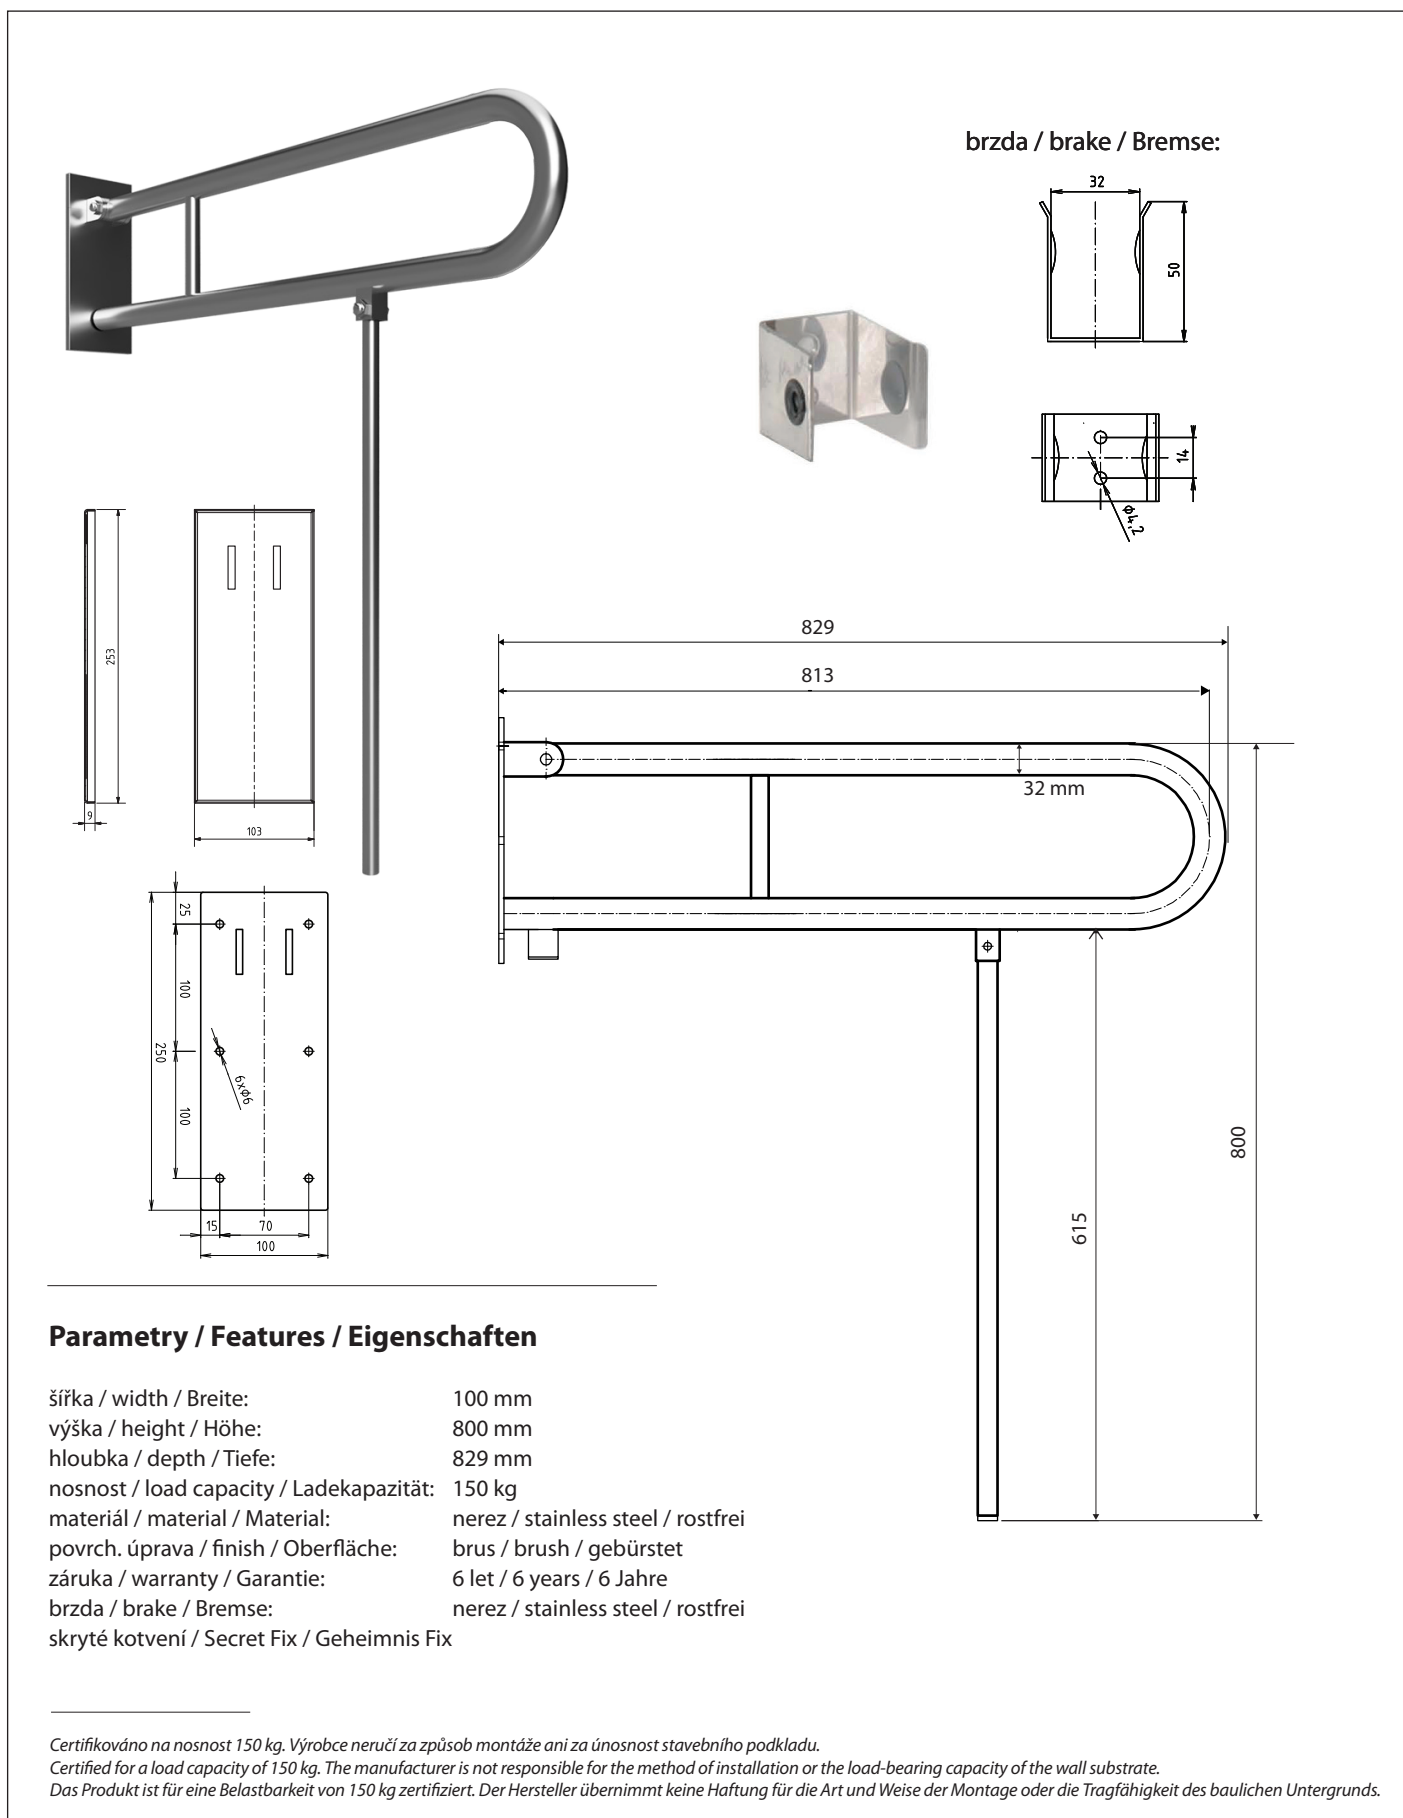

Madlo, 813 mm, ve tvaru U, sklopné, s opěrnou nohou, s krytkou, nerez, mat

301307082N

Grab bar, 813 mm, U-shaped, folding, with support leg, with cover, stainless steel, matt

Stützklappgriff, 813 mm, U-Form, mit Stützbein, mit Abdeckung, Edelstahl, matt

### Parametry / Features / Eigenschaften

šířka / width / Breite:	100 mm
výška / height / Höhe:	800 mm
hloubka / depth / Tiefe:	829 mm
nosnost / load capacity / Ladekapazität:	150 kg
materiál / material / Material:	nerez / stainless steel / rostfrei
povrch. úprava / finish / Oberfläche:	brus / brush / gebürstet
záruka / warranty / Garantie:	6 let / 6 years / 6 Jahre
brzda / brake / Bremse:	nerez / stainless steel / rostfrei
skryté kotvení / Secret Fix / Geheimnis Fix	