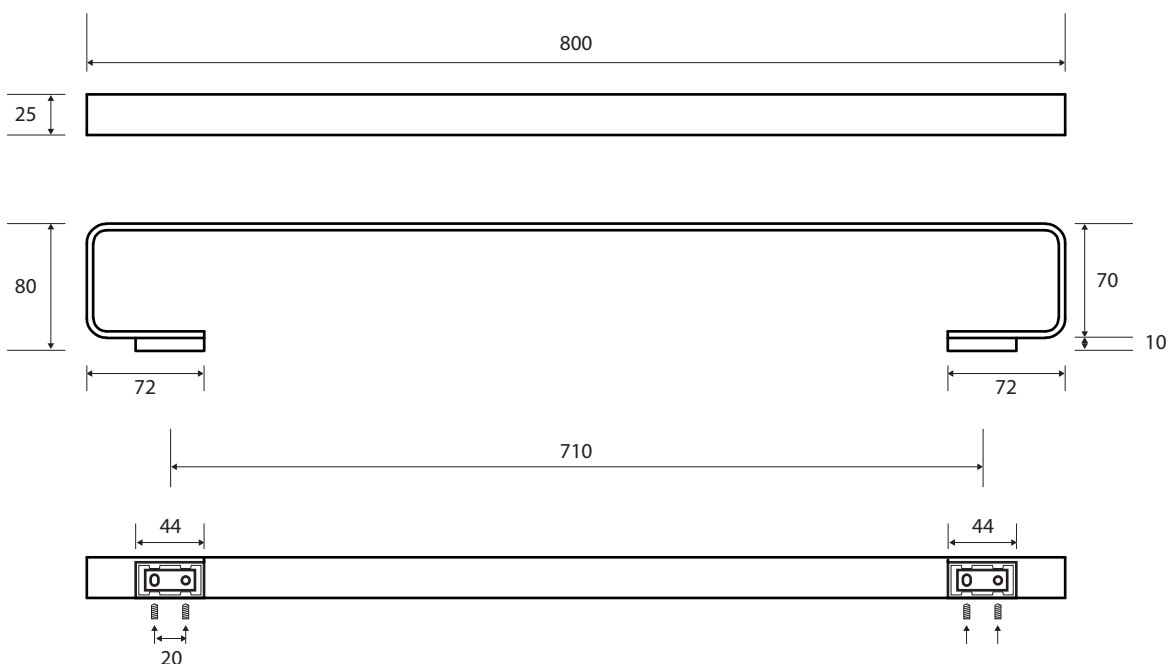

Držák ručníků, 710 mm
Towel holder, 710 mm
Handtuchhalter, 710 mm

139104412

Parametry / Features / Eigenschaften

šířka / width / Breite:	800 mm
výška / height / Höhe:	25 mm
hloubka / depth / Tiefe:	80 mm
materiál / material / Material:	mosaz / brass / Messing
povrch. úprava / finish / Oberfläche:	chrom / chrome / Chrom