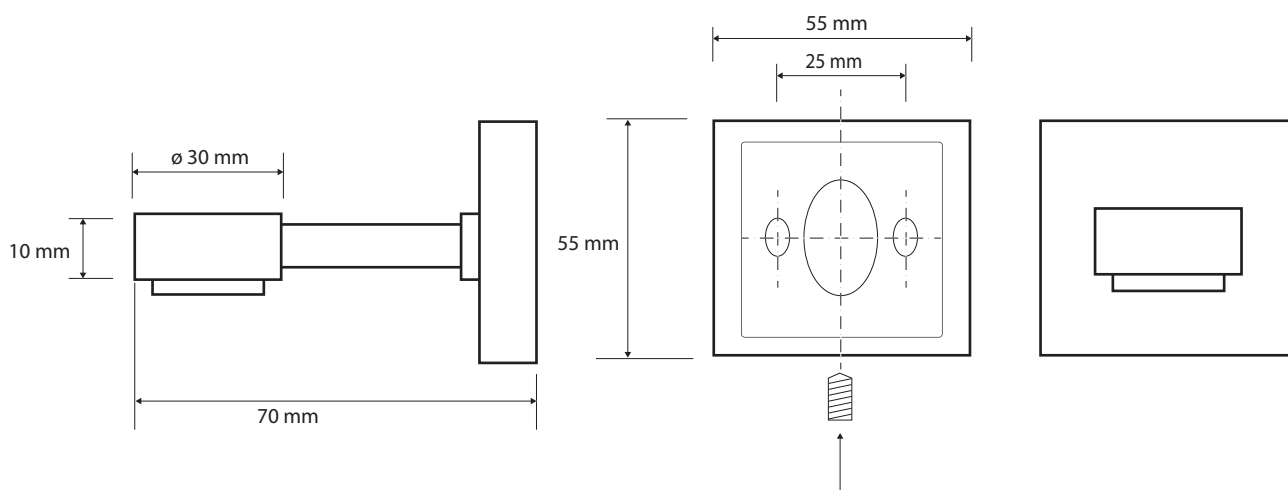

Mýdlenka magnetická
Magnetic soap holder
Seifenhalter

132108202

Parametry / Features / Eigenschaften

šířka / width / Breite:	55 mm
výška / height / Höhe:	55 mm
hloubka / depth / Tiefe:	70 mm
materiál / material / Material:	mosaz / brass / Messing
povrch. úprava / finish / Oberfläche:	chrom / chrome / Chrom
<i>náhradní díl, plíšek do mýdla / parts, metal sheet into the soap / Teile, Blech in die Seifen: 40132</i>	

Maximální váha mýdla do 100 g.
Maximum soap weight up to 100 g.
Maximales Seifengewicht bis zu 100 g.