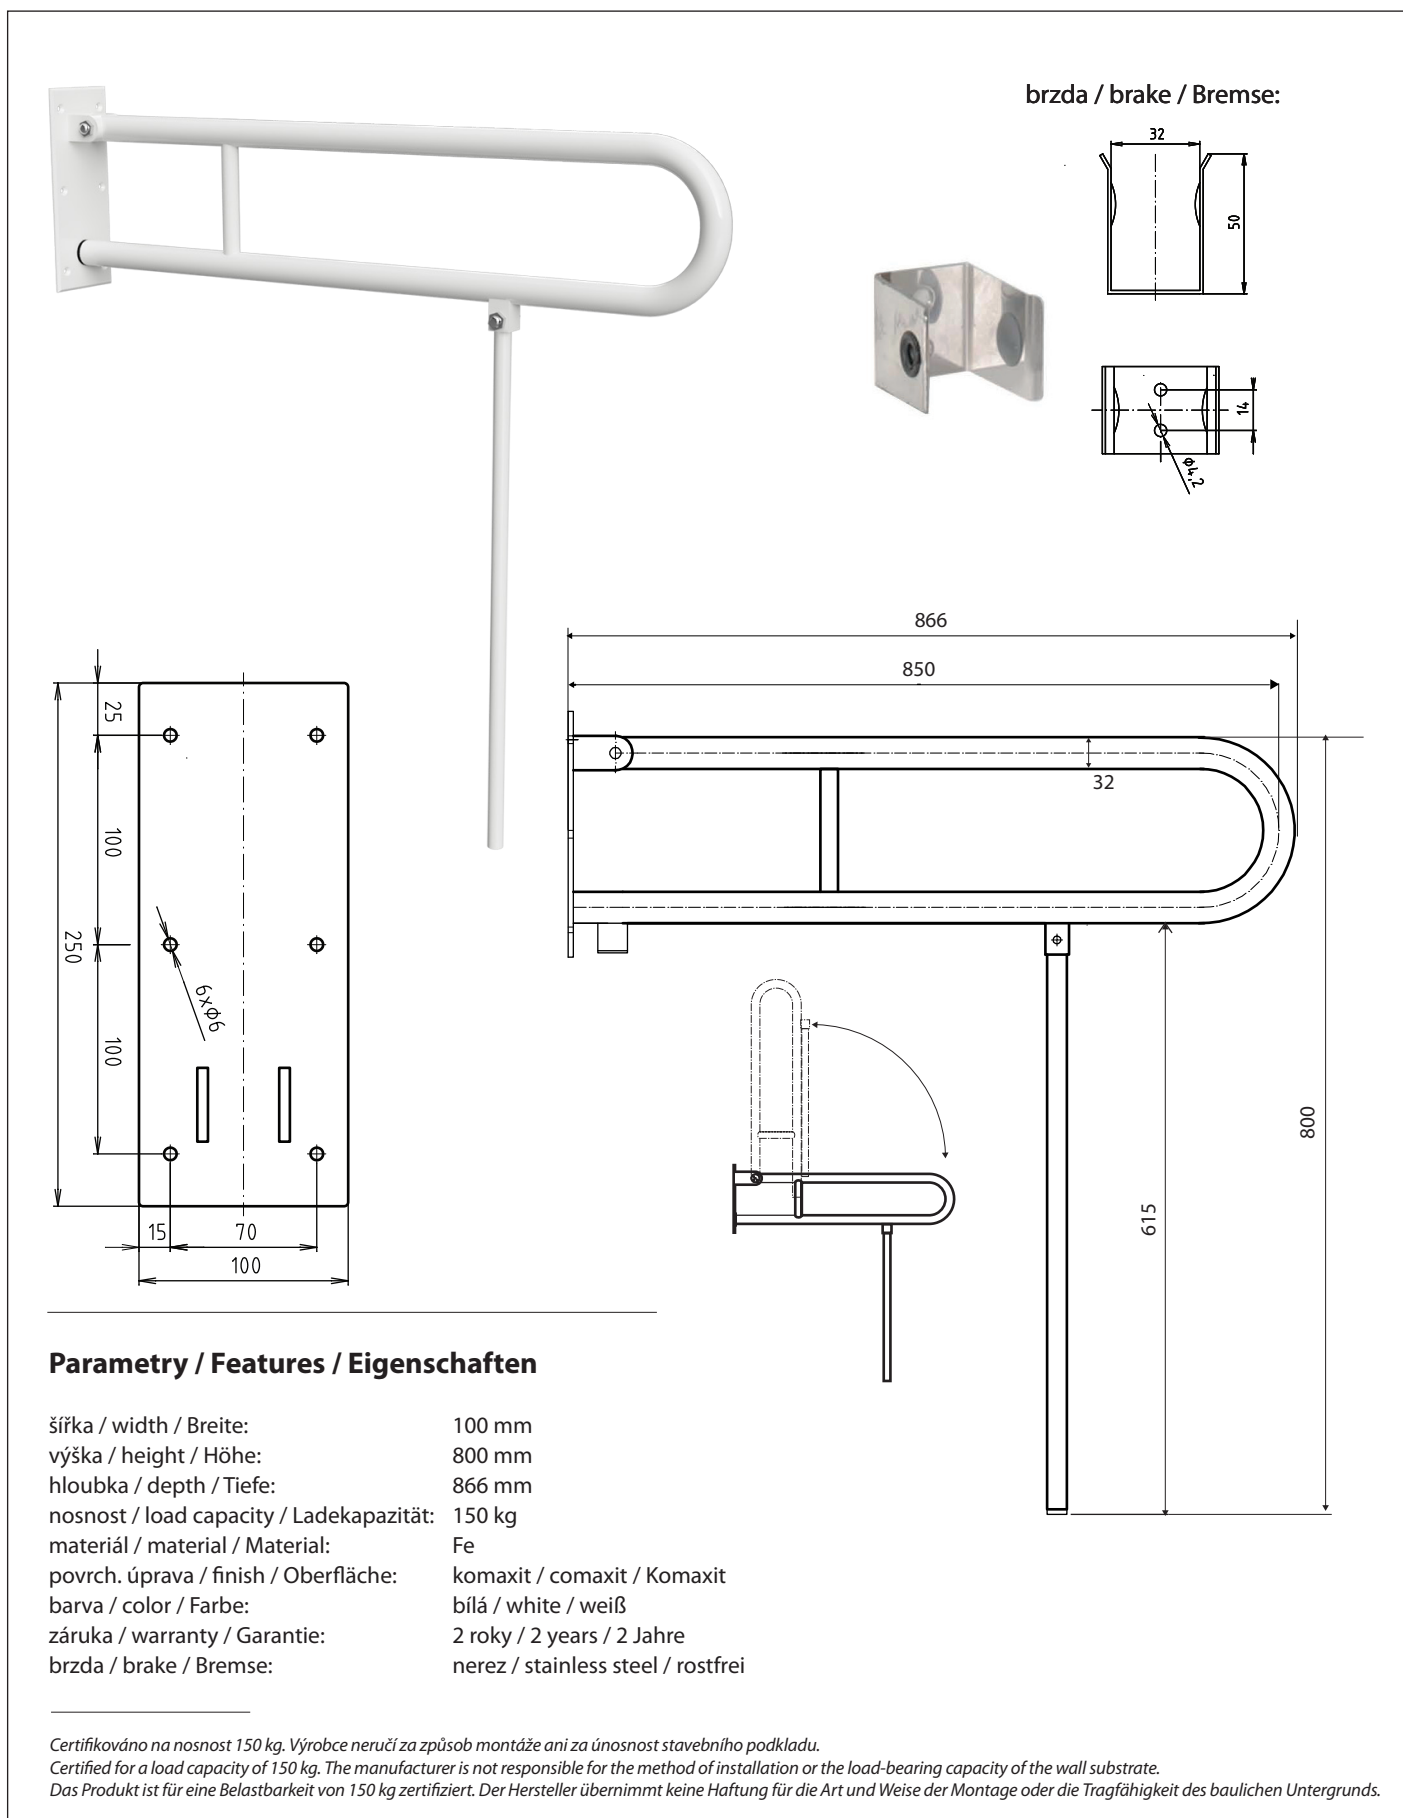

Madlo, 850 mm, ve tvaru U, sklopné, s opěrnou nohou, bez krytky, bílá
Grab bar, 850 mm, folding, U-shape, with support leg, without cover, white
Stützklappgriff, 850 mm, U-Form, mit Stützbein, ohne Abdeckung, weiß

301606324N

Parametry / Features / Eigenschaften

šířka / width / Breite:	100 mm
výška / height / Höhe:	800 mm
hloubka / depth / Tiefe:	866 mm
nosnost / load capacity / Ladekapazität:	150 kg
materiál / material / Material:	Fe
povrch. úprava / finish / Oberfläche:	komaxit / comaxit / Komaxit
barva / color / Farbe:	bílá / white / weiß
záruka / warranty / Garantie:	2 roky / 2 years / 2 Jahre
brzda / brake / Bremse:	nerez / stainless steel / rostfrei