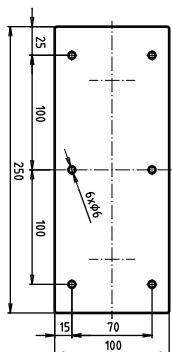

Madlo, 850 mm, ve tvaru U, s držákem TP, s krytkou, nerez, mat
Grab bar, 850 mm, U-shape, with TP holder, stainless steel, matt

301807322

Stützgriff, 850 mm, U-Form mit Toilettenpapierhalter, mit Abdeckung, Edelstahl, matt

Parametry / Features / Eigenschaften

šířka / width / Breite:	100 mm
výška / height / Höhe:	250 mm
hloubka / depth / Tiefe:	866 mm
nosnost / load capacity / Ladekapazität:	150 kg
materiál / material / Material:	nerez / stainless steel / rostfrei
povrch, úprava / finish / Oberfläche:	brus / brush / gebürstet
záruka / warranty / Garantie:	6 let / 6 years / 6 Jahre
skryté kotvení / Secret Fix / Geheimnis Fix	