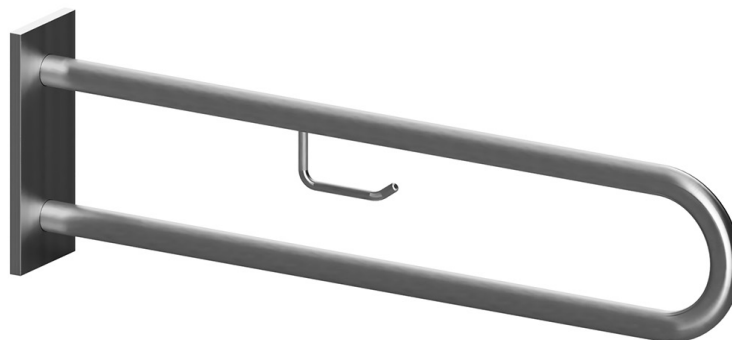

Madlo, 850 mm, ve tvaru U, s držákem TP, s krytkou, nerez, mat
Grab bar, 850 mm, U-shape, with TP holder, stainless steel, matt

301807322

Stützgriff, 850 mm, U-Form mit Toilettenpapierhalter, mit Abdeckung, Edelstahl, matt

Parametry / Features / Eigenschaften

šířka / width / Breite:	100 mm
výška / height / Höhe:	250 mm
hloubka / depth / Tiefe:	866 mm
nosnost / load capacity / Ladekapazität:	150 kg
materiál / material / Material:	nerez / stainless steel / rostfrei
povrch, úprava / finish / Oberfläche:	brus / brush / gebürstet
záruka / warranty / Garantie:	6 let / 6 years / 6 Jahre
skryté kotvení / Secret Fix / Geheimnis Fix	