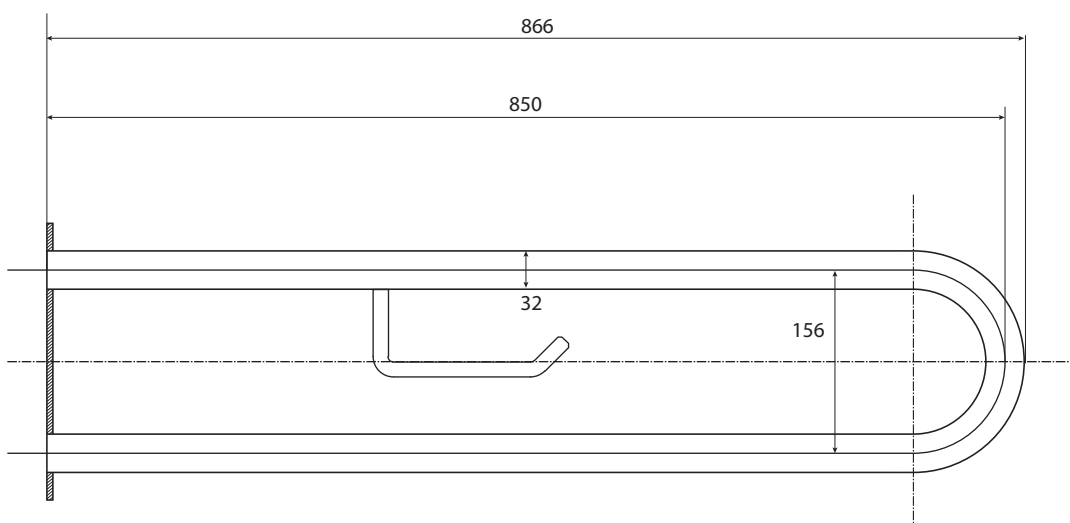

Madlo, 850 mm, ve tvaru U, s držákem TP, s krytkou, nerez, mat
Grab bar, 850 mm, U-shape, with TP holder, stainless steel, matt

301807322

Stützgriff, 850 mm, U-Form mit Toilettenpapierhalter, mit Abdeckung, Edelstahl, matt

Parametry / Features / Eigenschaften

šířka / width / Breite:	100 mm
výška / height / Höhe:	250 mm
hloubka / depth / Tiefe:	866 mm
nosnost / load capacity / Ladekapazität:	150 kg
materiál / material / Material:	nerez / stainless steel / rostfrei
povrch, úprava / finish / Oberfläche:	brus / brush / gebürstet
záruka / warranty / Garantie:	6 let / 6 years / 6 Jahre
skryté kotvení / Secret Fix / Geheimnis Fix	

Certifikováno na nosnost 150 kg. Výrobce neručí za způsob montáže ani za únosnost stavebního podkladu.

Certified for a load capacity of 150 kg. The manufacturer is not responsible for the method of installation or the load-bearing capacity of the wall substrate.