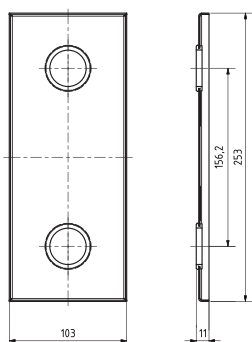

Madlo, 850 mm, ve tvaru U, s držákem TP, s krytkou, nerez, mat
Grab bar, 850 mm, U-shape, with TP holder, stainless steel, matt

301807322

Stützgriff, 850 mm, U-Form mit Toilettenpapierhalter, mit Abdeckung, Edelstahl, matt

Parametry / Features / Eigenschaften

šířka / width / Breite:	100 mm
výška / height / Höhe:	250 mm
hloubka / depth / Tiefe:	866 mm
nosnost / load capacity / Ladekapazität:	150 kg
materiál / material / Material:	nerez / stainless steel / rostfrei
povrch, úprava / finish / Oberfläche:	brus / brush / gebürstet
záruka / warranty / Garantie:	6 let / 6 years / 6 Jahre
skryté kotvení / Secret Fix / Geheimnis Fix	