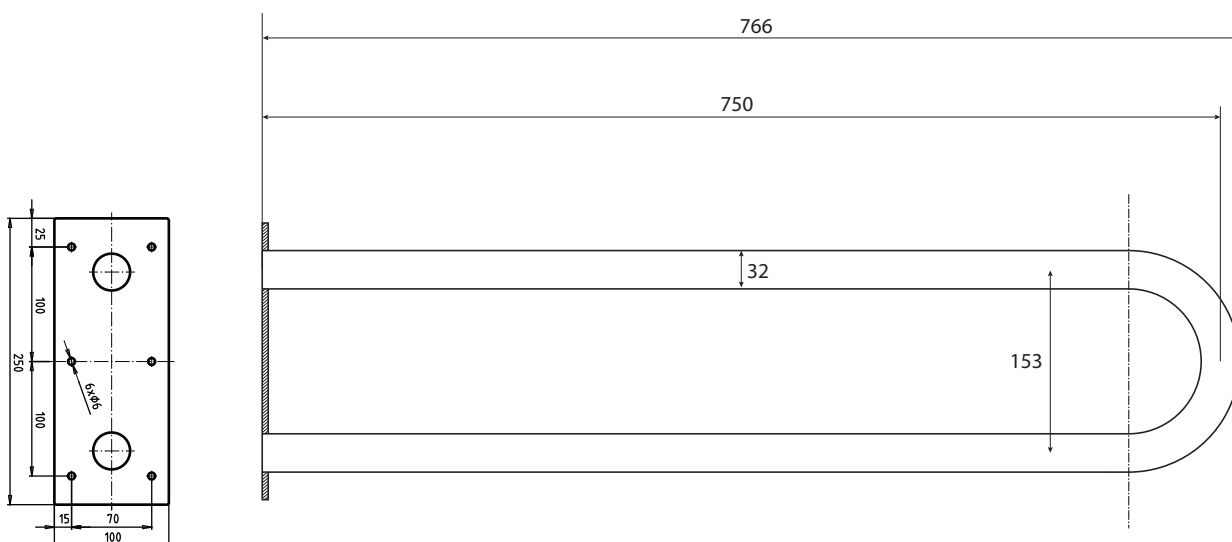

Madlo, 750 mm, ve tvaru U, bez krytky, nerez, lesk
Grab bar, 750 mm, U-shape, without cover, stainless steel, polished
Stützgriff, 750 mm, U-Form, ohne Abdeckung, Edelstahl, poliert

301102301

Parametry / Features / Eigenschaften

šířka / width / Breite:	100 mm
výška / height / Höhe:	250 mm
hloubka / depth / Tiefe:	766 mm
nosnost / load capacity / Ladekapazität:	150 kg
materiál / material / Material:	nerez / stainless steel / rostfrei
povrch. úprava / finish / Oberfläche:	lesk / polished / poliert
záruka / warranty / Garantie:	6 let / 6 years / 6 Jahre

Certiřkováno na nosnost 150 kg. Výrobce neručí za způsob montáže ani za únosnost stavebního podkladu.

Certified for a load capacity of 150 kg. The manufacturer is not responsible for the method of installation or the load-bearing capacity of the wall substrate.