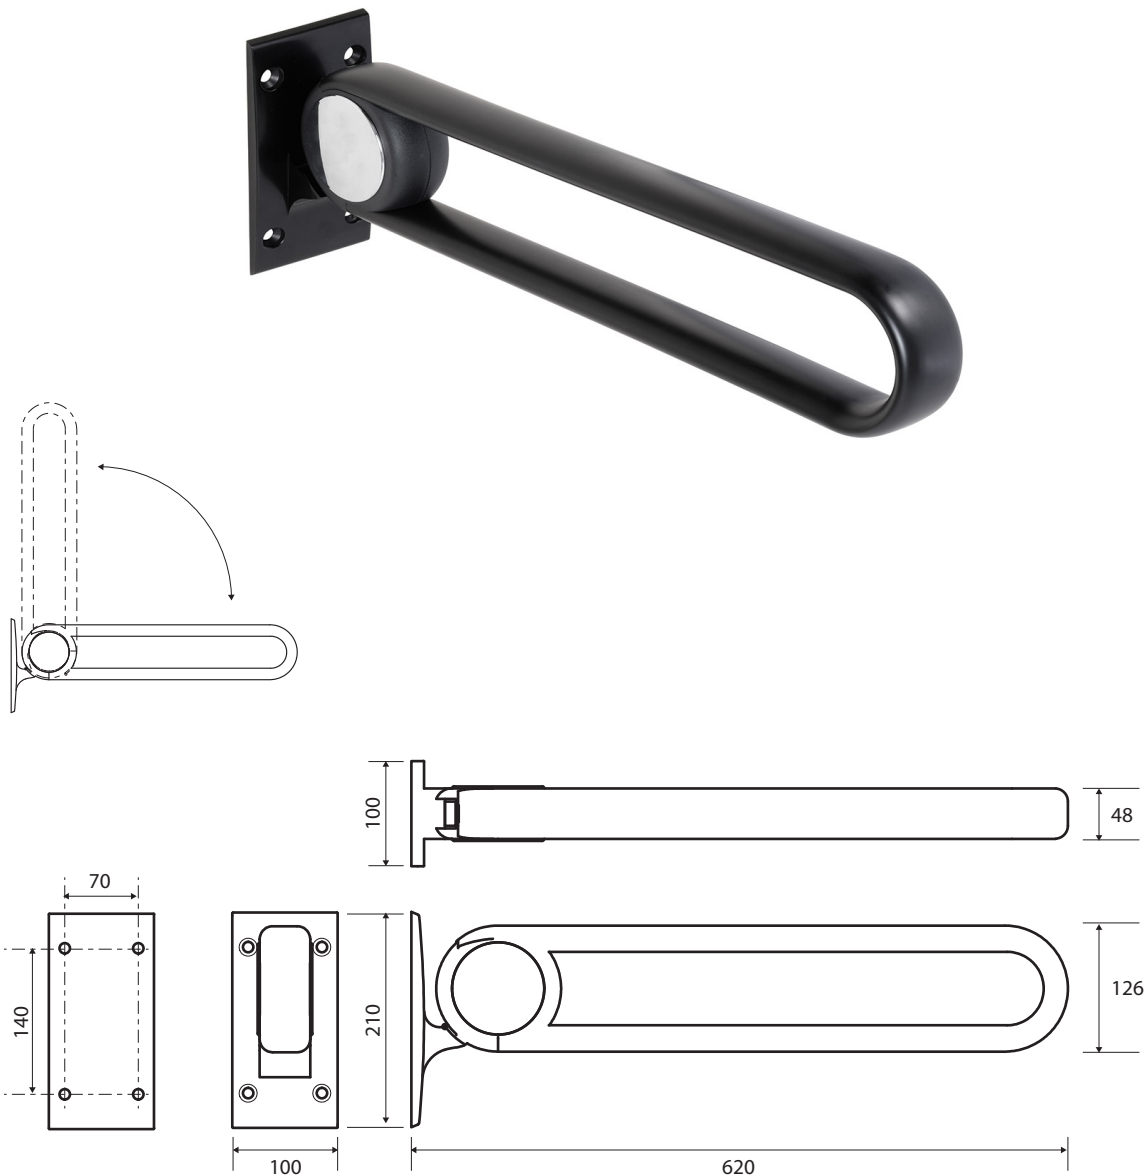

**Madlo, 620 mm, ve tvaru U, sklopné, bez krytky, hliník, černá**  
**Grab bar, 620 mm, U-shape, folding, without cover, aluminium, black**  
**Stützklappgriff, 620 mm, U-Form, ohne Abdeckung, Aluminium, schwarz**

### Parametry / Features / Eigenschaften

|  |  |
|--|--|
| šířka / width / Breite:                  | 100 mm                                     |
| výška / height / Höhe:                   | 210 mm                                     |
| hloubka / depth / Tiefe:                 | 620 mm                                     |
| nosnost / load capacity / Ladekapazität: | 150 kg                                     |
| materiál / material / Material:          | hliník / aluminium / Aluminium             |
| povrch. úprava / finish / Oberfläche:    | černá barva / black color / schwarze Farbe |