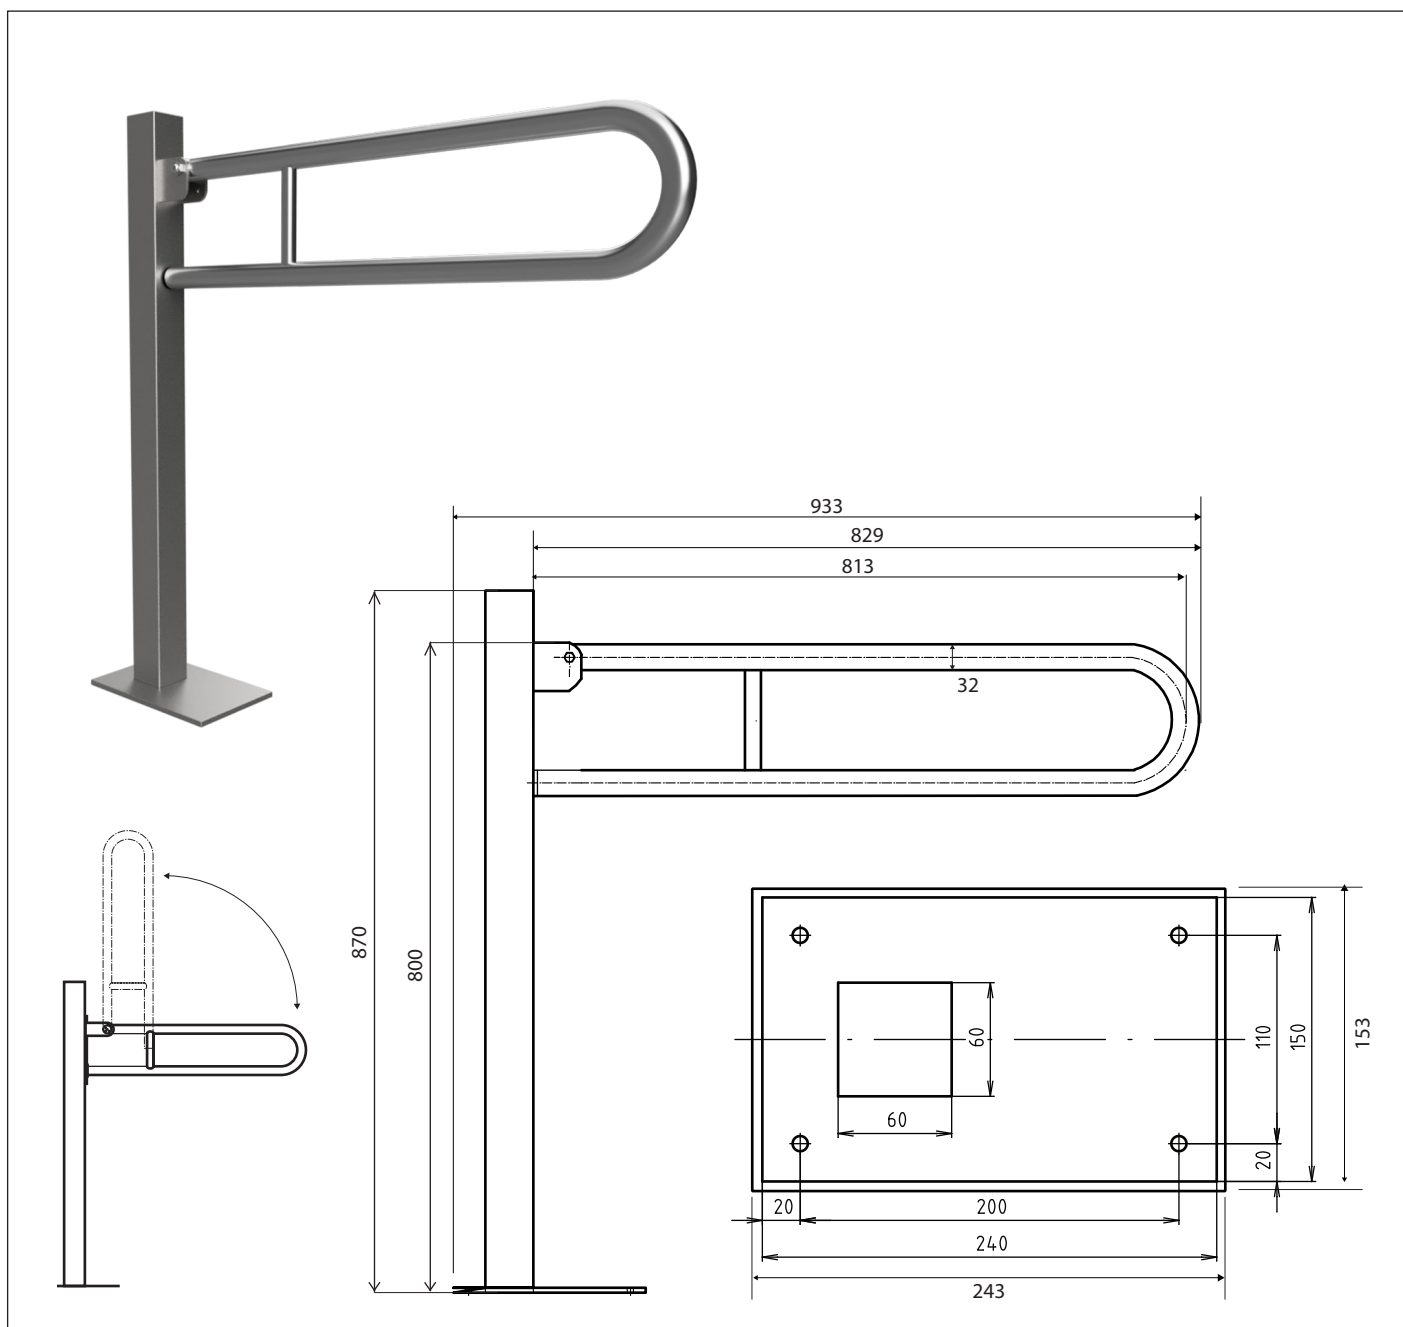

Madlo, 813 mm, ve tvaru U, sklopné, ukotvené do země, s krytkou, nerez, mat

301507602

Grab bar, 813 mm, U-shape, folding, floor-mounted, with cover, stainless steel, matt

Stützklappgriff, 813 mm, U-Form, bodenmontiert, mit Abdeckung, Edelstahl, matt

Parametry / Features / Eigenschaften

šířka / width / Breite:	153 mm
výška / height / Höhe:	870 mm
hloubka / depth / Tiefe:	933 mm
nosnost / load capacity / Ladekapazität:	150 kg
materiál / material / Material:	nerez / stainless steel / rostfrei
povrch. úprava / finish / Oberfläche:	brus / brush / gebürstet
noha / leg / Bein:	nerez mat / stainless steel, mat / rostfrei, Matte
záruka / warranty / Garantie:	6 let / 6 years / 6 Jahre
skryté kotvení / Secret Fix / Geheimnis Fix	