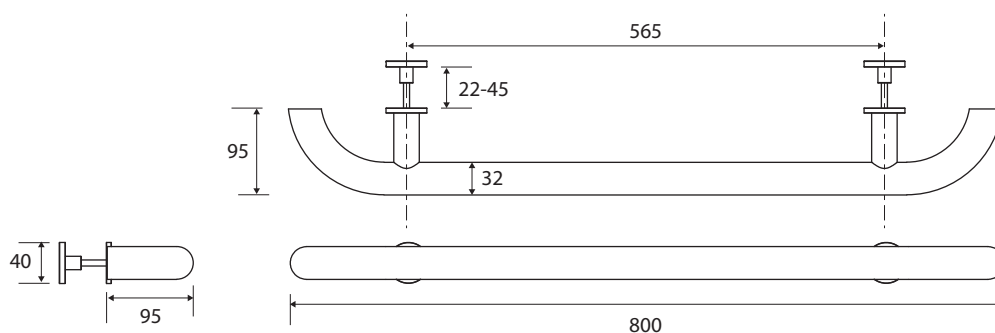

Dveřní úchyt, 800 mm, bílý
Door handle, 800 mm, white
Türgriff, 800 mm, weiß

301553024

Parametry / Features / Eigenschaften

šířka / width / Breite:	800 mm
výška / height / Höhe:	40 mm
hloubka / depth / Tiefe:	95 mm
nosnost / load capacity / Ladekapazität:	120 kg
materiál / material / Material:	Fe
povrch. úprava / finish / Oberfläche:	komaxit / comaxit / Komaxit
barva / color / Farbe:	bílá / white / weiß
záruka / warranty / Garantie:	2 roky / 2 years / 2 Jahre