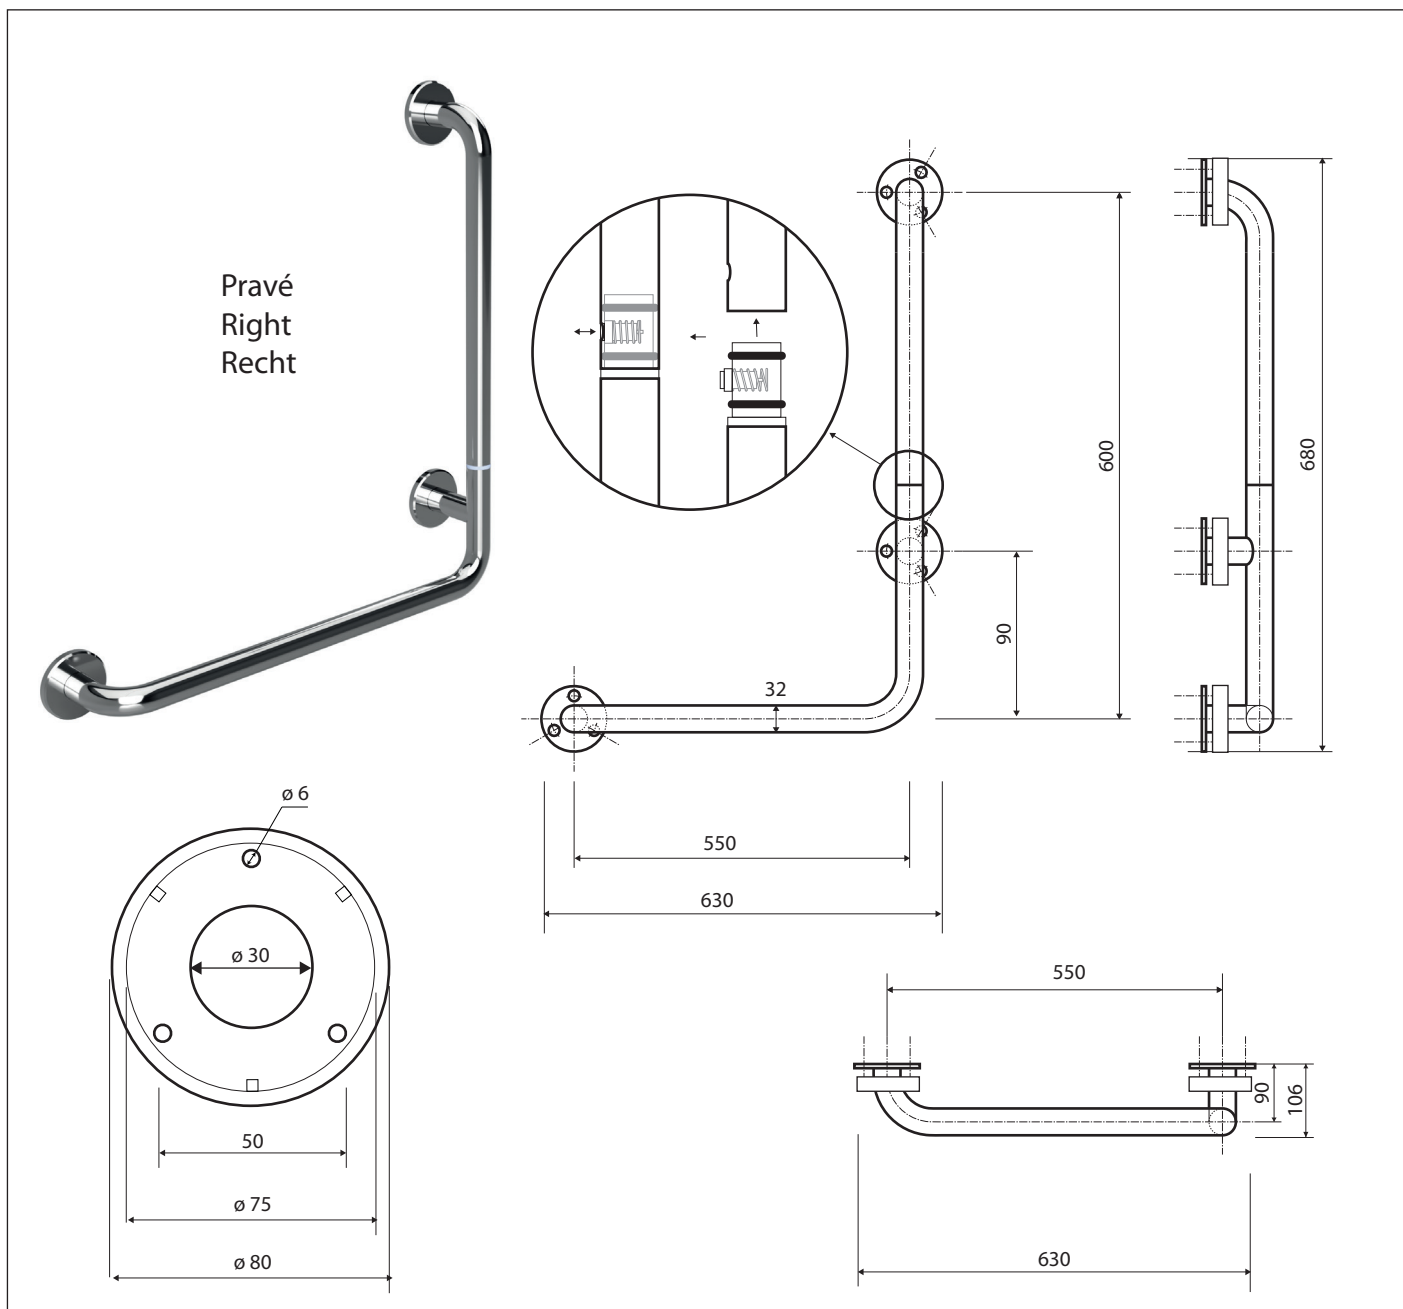

Madlo, 680 mm, ve tvaru L, pravé, skládané, s krytkou, nerez, lesk

301153061

Grab bar, 680 mm, L-shape, right, folding, with cover, stainless steel, polished

Winkelgriff, 680 mm, steckbar / zerlegt, rechts, mit Abdeckung, Edelstahl, poliert

### Parametry / Features / Eigenschaften

šířka / width / Breite:	630 mm
výška / height / Höhe:	680 mm
hloubka / depth / Tiefe:	106 mm
nosnost / load capacity / Ladekapazität:	150 kg
materiál / material / Material:	nerez / stainless steel / rostfrei
povrch. úprava / finish / Oberfläche:	lesk / polished / poliert
záruka / warranty / Garantie:	6 let / 6 years / 6 Jahre
skryté kotvení / Secret Fix / Geheimnis Fix	