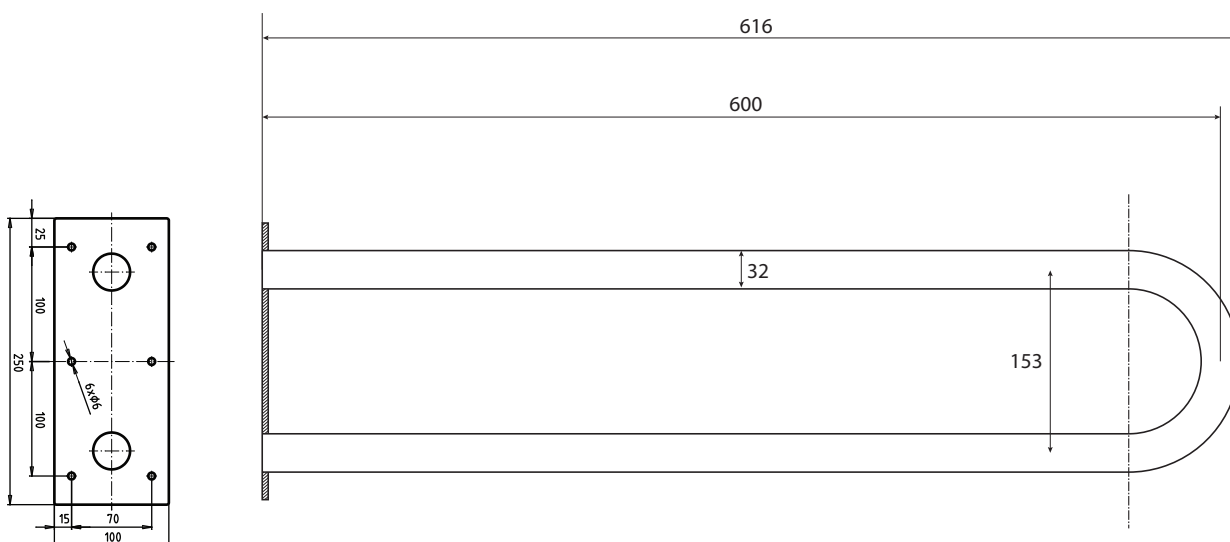

Madlo, 600 mm, ve tvaru U, bez krytky, bílá
Grab bar, 600 mm, U-shape, without cover, white
Stützgriff, 600 mm, U-Form, ohne Abdeckung, weiß

301102054

Parametry / Features / Eigenschaften

šířka / width / Breite:	100 mm
výška / height / Höhe:	250 mm
hloubka / depth / Tiefe:	616 mm
nosnost / load capacity / Ladekapazität:	150 kg
materiál / material / Material:	Fe
povrch. úprava / finish / Oberfläche:	komaxit / comaxit / Komaxit
barva / color / Farbe:	bílá / white / weiß
záruka / warranty / Garantie:	2 roky / 2 years / 2 Jahre

Certifikováno na nosnost 150 kg. Výrobce neručí za způsob montáže ani za únosnost stavebního podkladu.

Certified for a load capacity of 150 kg. The manufacturer is not responsible for the method of installation or the load-bearing capacity of the wall substrate.

Das Produkt ist für eine Belastbarkeit von 150 kg zertifiziert. Der Hersteller übernimmt keine Haftung für die Art und Weise der Montage oder die Tragfähigkeit des baulichen Untergrunds.