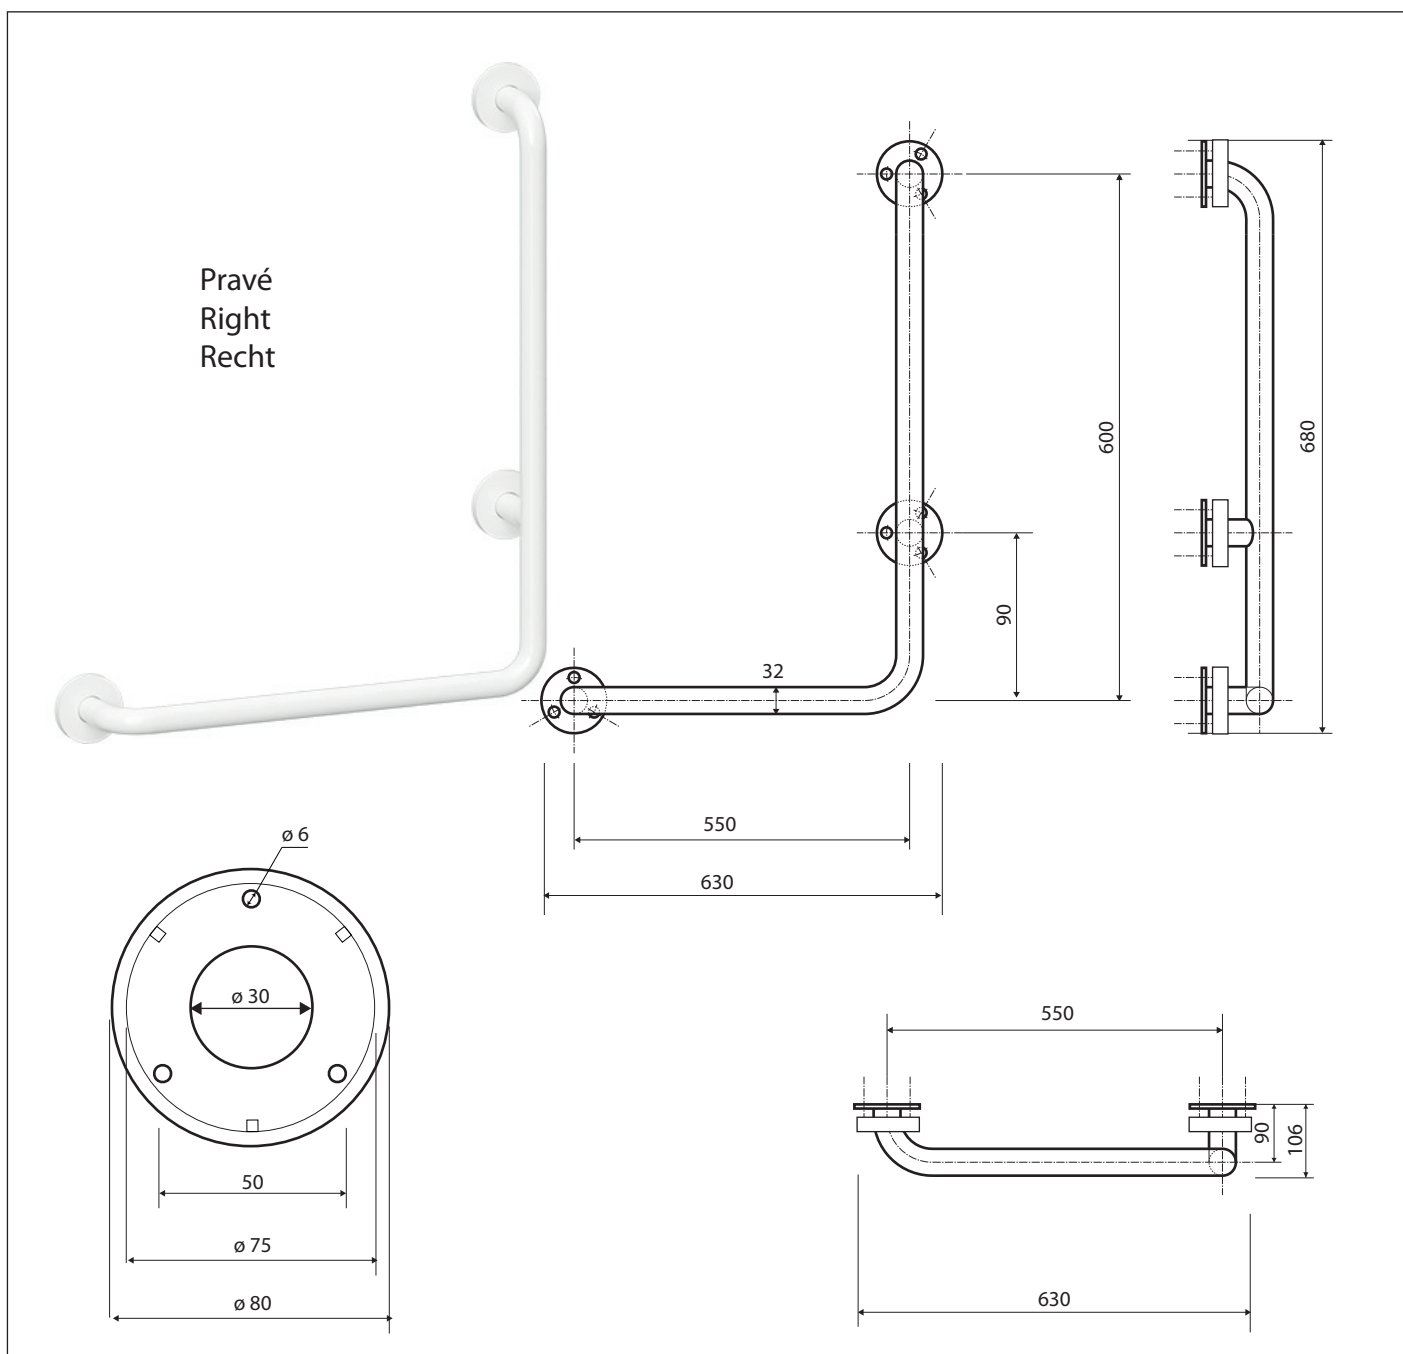

**Madlo, 680 mm, ve tvaru L, pravé, s krytkou, bílá**  
**Grab bar, 680 mm, L-shape, right, with cover, white**  
**Winkelgriff, 680 mm, rechts, mit Abdeckung, weiß**

**301112063**

### Parametry / Features / Eigenschaften

šířka / width / Breite:	630 mm
výška / height / Höhe:	680 mm
hloubka / depth / Tiefe:	106 mm
nosnost / load capacity / Ladekapazität:	150 kg
materiál / material / Material:	Fe
povrch. úprava / finish / Oberfläche:	komaxit bílý / comaxit white / Komaxit weiß
záruka / warranty / Garantie:	2 roky / 2 years / 2 Jahre
skryté kotvení / Secret Fix / Geheimnis Fix	