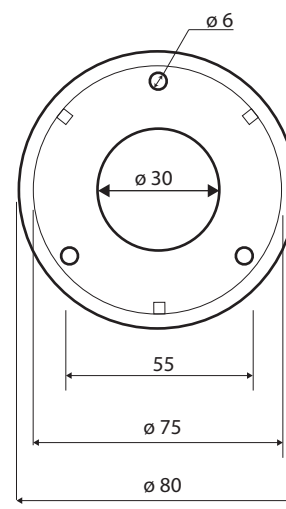

**Madlo, 1000 mm, s krytkou, bílá**  
**Grab bar, 1000 mm, with cover, white**  
**Wannengriff, 1000 mm, mit Abdeckung, weiß**

**301101003**

### Parametry / Features / Eigenschaften

šířka / width / Breite:	1080 mm
výška / height / Höhe:	80 mm
hloubka / depth / Tiefe:	106 mm
nosnost / load capacity / Ladekapazität:	150 kg
materiál / material / Material:	Fe, guma / Fe, rubber / Fe, Gummi
povrch. úprava / finish / Oberfläche:	komaxit / comaxit / Komaxit
barva / color / Farbe:	bílá / white / weiß
záruka / warranty / Garantie:	2 roky / 2 years / 2 Jahre
skryté kotvení / Secret Fix / Geheimnis Fix	