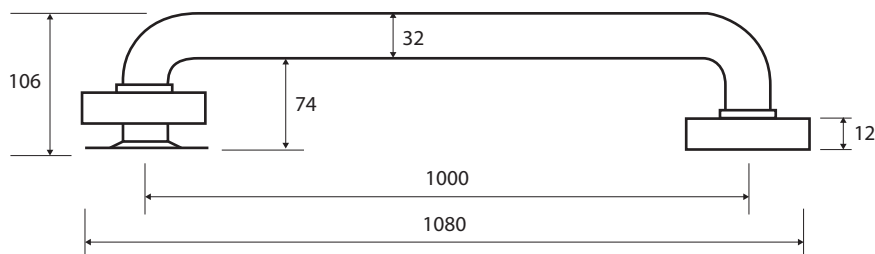

**Madlo, 1000 mm, s krytkou, bílá**  
**Grab bar, 1000 mm, with cover, white**  
**Wannengriff, 1000 mm, mit Abdeckung, weiß**

**301101003**

### Parametry / Features / Eigenschaften

šířka / width / Breite:	1080 mm
výška / height / Höhe:	80 mm
hloubka / depth / Tiefe:	106 mm
nosnost / load capacity / Ladekapazität:	150 kg
materiál / material / Material:	Fe, guma / Fe, rubber / Fe, Gummi
povrch. úprava / finish / Oberfläche:	komaxit / comaxit / Komaxit
barva / color / Farbe:	bílá / white / weiß
záruka / warranty / Garantie:	2 roky / 2 years / 2 Jahre
skryté kotvení / Secret Fix / Geheimnis Fix	

*Certifikováno na nosnost 150 kg. Výrobce neručí za způsob montáže ani za únosnost stavebního podkladu.*

*Certified for a load capacity of 150 kg. The manufacturer is not responsible for the method of installation or the load-bearing capacity of the wall substrate.*